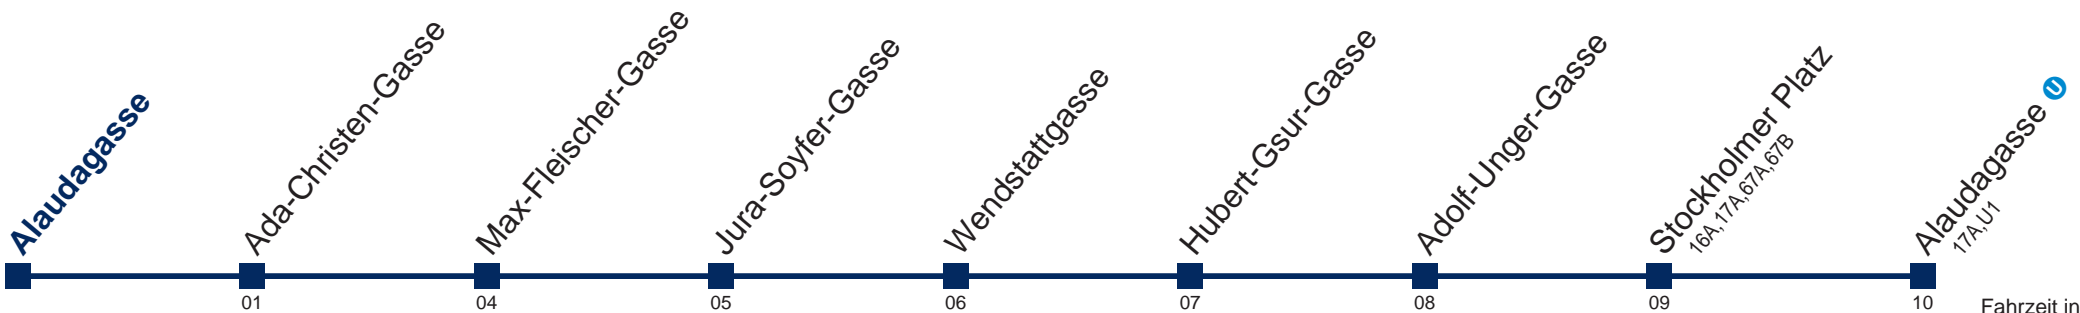

19A Alaudagasse

Fahrzeit in Minuten
zur Hauptverkehrszeit

Montag bis Freitag

4	46
5	02 17 30 40 50
6	00 10 20 30 40 50 58
7	06 14 21 28 35 41 47 54
8	02 10 20 30 40 50
9	00 10 20 30 40 50
10	00 10 20 30 40 50
11	00 10 20 30 40 50
12	00 10 20 30 40 50
13	00 10 20 30 40 50
14	00 10 20 30 40 50
15	00 10 20 30 40 50
16	00 10 20 30 40 50
17	00 10 20 30 40 50
18	00 10 20 30 40 50
19	00 10 20 30 40 50
20	00 10 20 30 40 50
21	00 10 20 30 40 50
22	02 17 32 47
23	02 17 32 47
0	02 23 44

Samstag

4	46
5	02 22 42
6	02 17 32 47
7	02 17 32 47
8	02 17 32 47
9	02 17 32 47
10	02 17 32 47
11	02 17 32 47
12	02 17 32 47
13	02 17 32 47
14	02 17 32 47
15	02 17 32 47
16	02 17 32 47
17	02 17 32 47
18	02 17 32 47
19	02 17 32 47
20	02 17 32 47
21	02 17 32 47
22	02 17 32 47
23	02 17 32 47
0	02 23 44