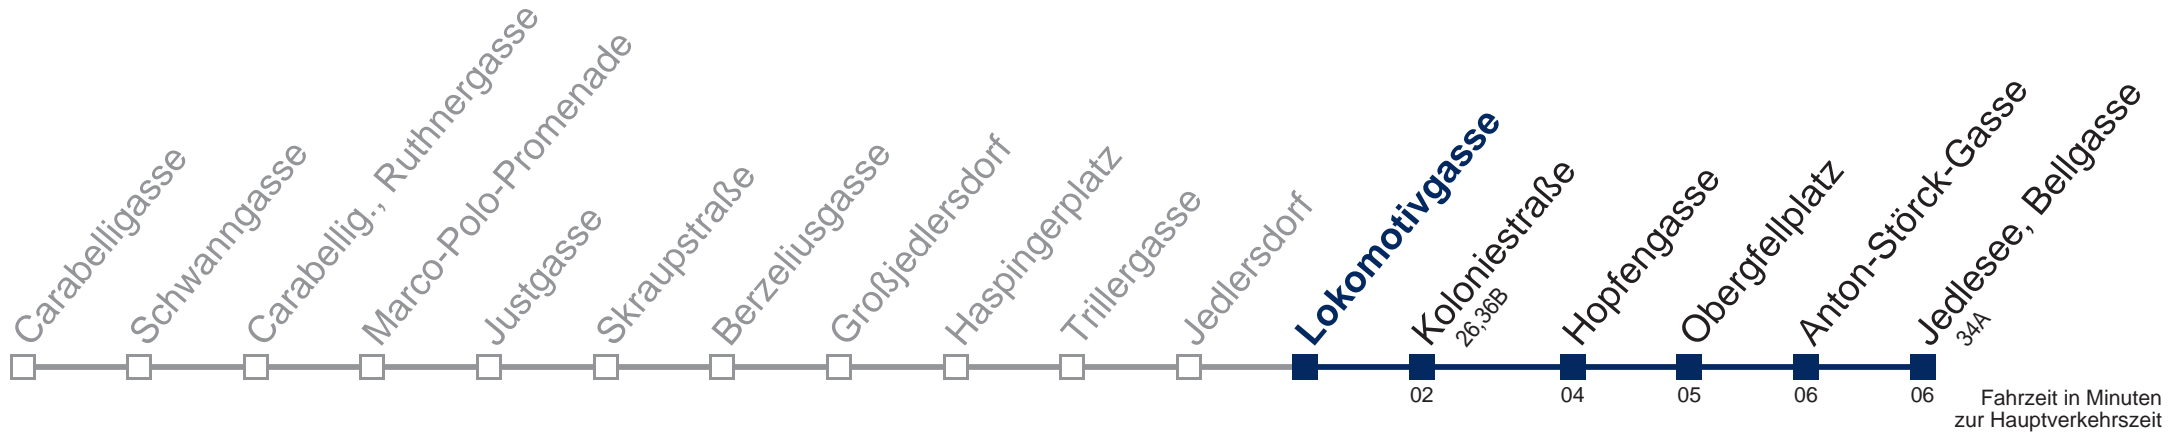

Sonn- und Feiertag

kein Betrieb

Kaufen Sie Ihre Tickets bequem mit der WienMobil-App.
Buy your tickets easily via our WienMobil app.

36A Jedlesee, Bellgasse

Montag bis Freitag

| | | | |
|----|----|----|----|
| 5 | 24 | 39 | 47 |
| 6 | 08 | 25 | 45 |
| 7 | 06 | 26 | 46 |
| 8 | 06 | 26 | 46 |
| 9 | 06 | 26 | 46 |
| 10 | 06 | 26 | 46 |
| 11 | 06 | 26 | 46 |
| 12 | 06 | 26 | 46 |
| 13 | 06 | 26 | 46 |
| 14 | 06 | 26 | 46 |
| 15 | 06 | 26 | 46 |
| 16 | 06 | 26 | 46 |
| 17 | 06 | 26 | 46 |
| 18 | 06 | 26 | 46 |
| 19 | 06 | 26 | 46 |
| 20 | 04 | 24 | 44 |