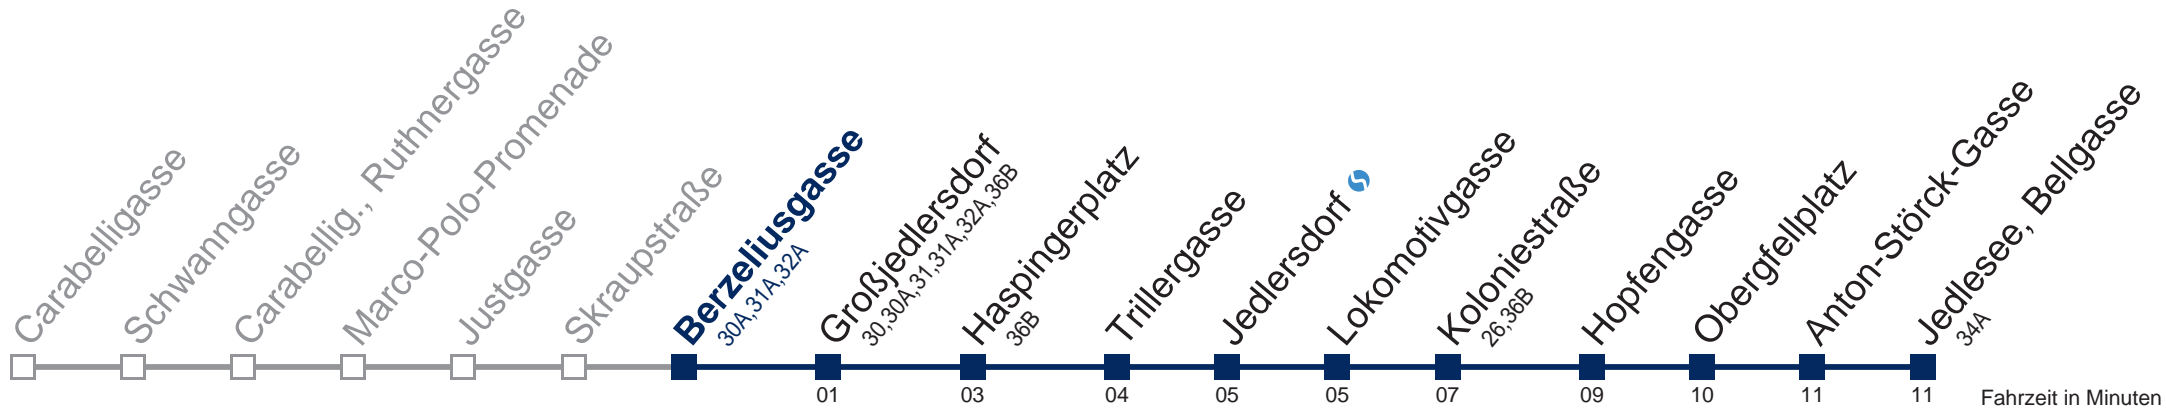

Sonn- und Feiertag

kein Betrieb

Kaufen Sie Ihre Tickets bequem mit der WienMobil-App.
Buy your tickets easily via our WienMobil app.

36A Jedlesee, Bellgasse

Fahrzeit in Minuten zur Hauptverkehrszeit

Montag bis Freitag