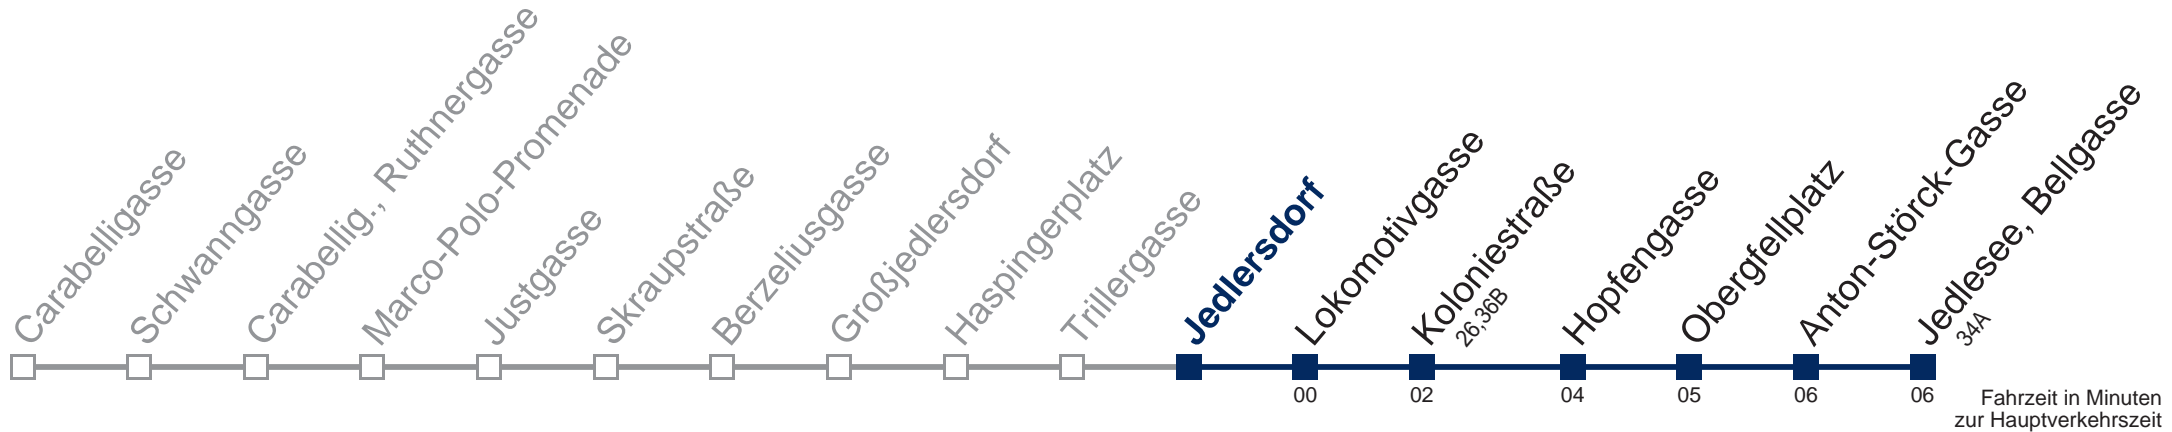

Sonn- und Feiertag

kein Betrieb

Kaufen Sie Ihre Tickets bequem mit der WienMobil-App.
Buy your tickets easily via our WienMobil app.

36A Jedlesee, Bellgasse

Montag bis Freitag

| | | | |
|----|----|----|----|
| 5 | 24 | 38 | 46 |
| 6 | 08 | 24 | 44 |
| 7 | 05 | 25 | 45 |
| 8 | 05 | 25 | 45 |
| 9 | 05 | 25 | 45 |
| 10 | 05 | 25 | 45 |
| 11 | 05 | 25 | 45 |
| 12 | 05 | 25 | 45 |
| 13 | 05 | 25 | 45 |
| 14 | 05 | 25 | 45 |
| 15 | 05 | 25 | 45 |
| 16 | 05 | 25 | 45 |
| 17 | 05 | 25 | 45 |
| 18 | 05 | 25 | 45 |
| 19 | 05 | 25 | 45 |
| 20 | 03 | 23 | 43 |