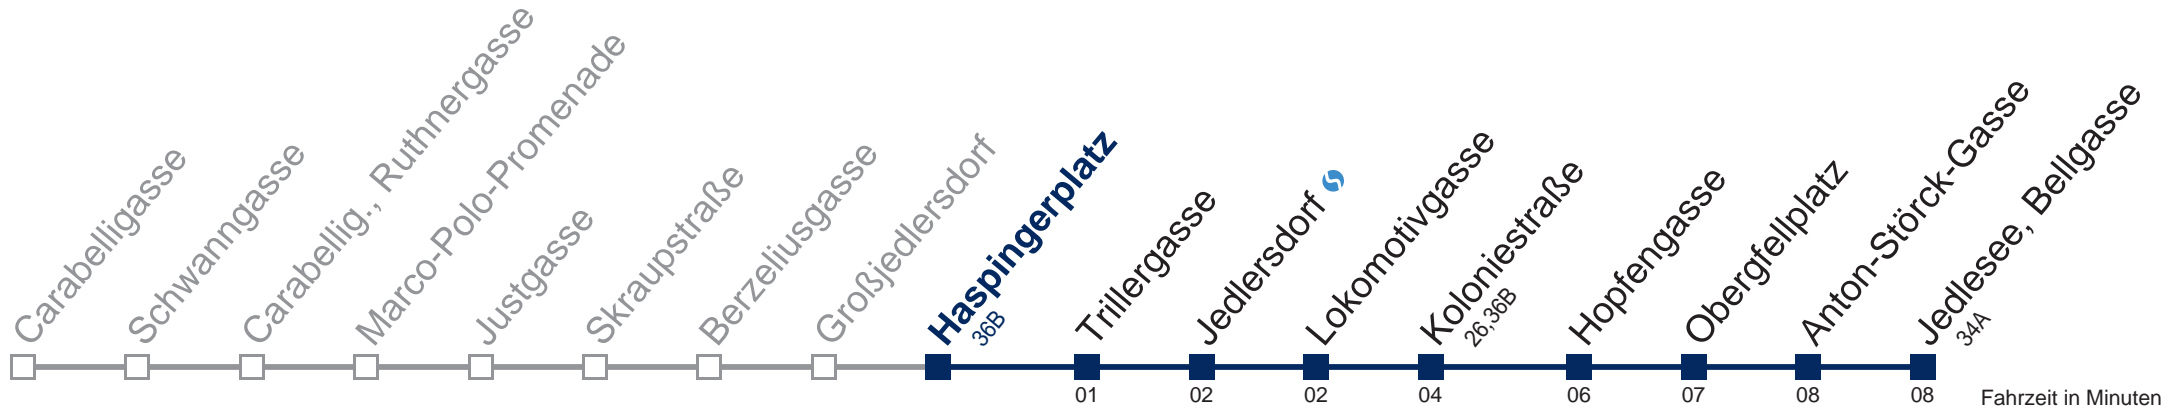

Sonn- und Feiertag

kein Betrieb

Kaufen Sie Ihre Tickets bequem mit der WienMobil-App. Buy your tickets easily via our WienMobil app.

36A Jedlesee, Bellgasse

Fahrzeit in Minuten zur Hauptverkehrszeit

Montag bis Freitag