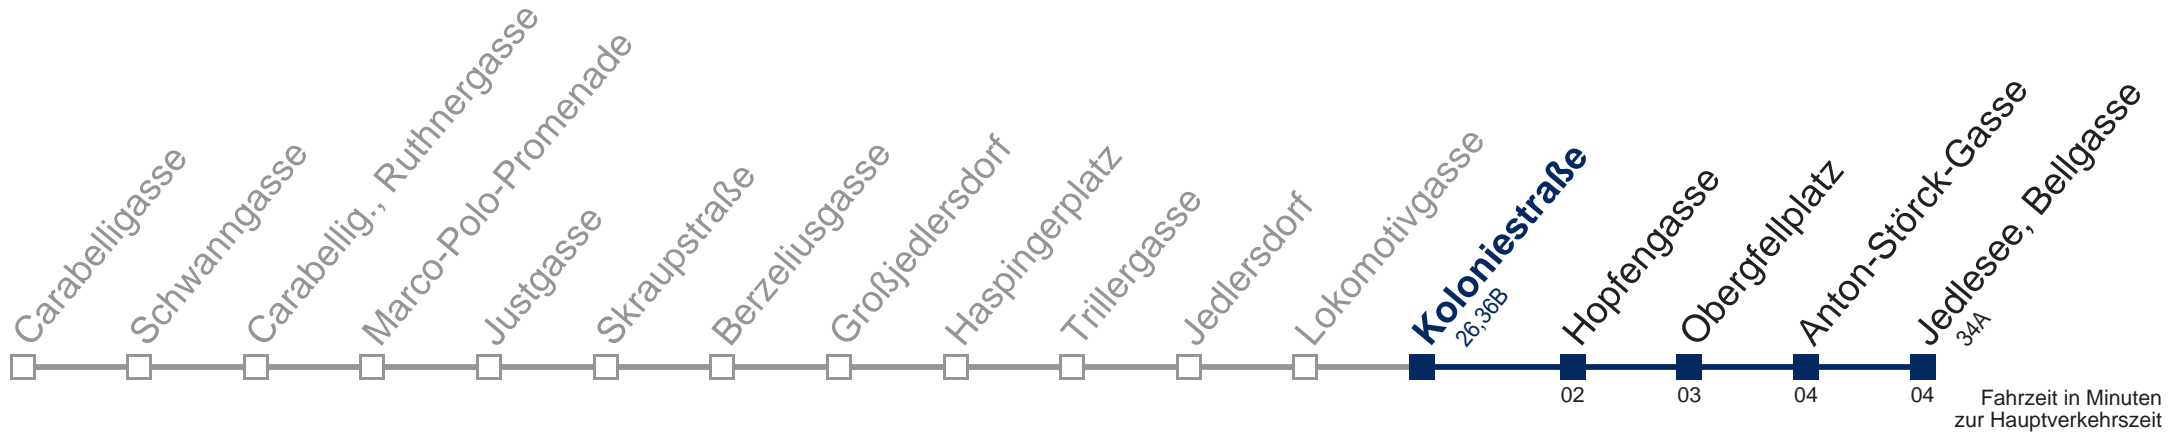

36A Jedlesee, Bellgasse

Montag bis Freitag

5	26 41 49
6	10 27 47
7	08 28 48
8	08 28 48
9	08 28 48
10	08 28 48
11	08 28 48
12	08 28 48
13	08 28 48
14	08 28 48
15	08 28 48
16	08 28 48
17	08 28 48
18	08 28 48
19	08 28 48
20	06 26 46

Samstag

5	26
6	09 39
7	10 40
8	10 40
9	11 41
10	11 41
11	11 41
12	11 41
13	11 41
14	11 41
15	11 41
16	11 41
17	11 41
18	11 41
19	10 40
20	10 40

Sonn- und Feiertag

kein Betrieb

Kaufen Sie Ihre Tickets bequem mit der WienMobil-App.
Buy your tickets easily via our WienMobil app.