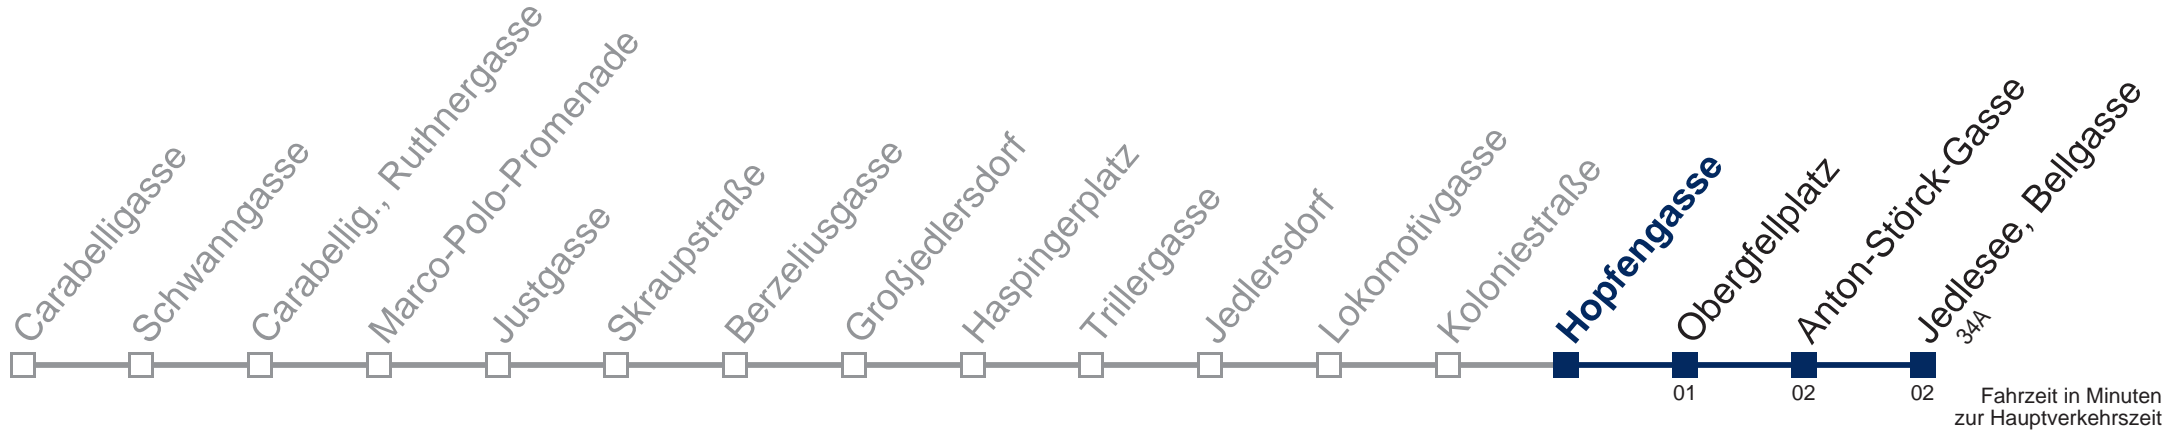

Sonn- und Feiertag

kein Betrieb

Kaufen Sie Ihre Tickets bequem mit der WienMobil-App.
Buy your tickets easily via our WienMobil app.

36A Jedlesee, Bellgasse

Montag bis Freitag

| | |
|----|----------|
| 5 | 28 42 50 |
| 6 | 12 28 48 |
| 7 | 10 30 50 |
| 8 | 10 30 50 |
| 9 | 09 29 49 |
| 10 | 09 29 49 |
| 11 | 09 29 49 |
| 12 | 09 29 49 |
| 13 | 09 29 49 |
| 14 | 09 29 49 |
| 15 | 10 30 50 |
| 16 | 10 30 50 |
| 17 | 10 30 50 |
| 18 | 10 30 50 |
| 19 | 10 30 50 |
| 20 | 07 27 47 |