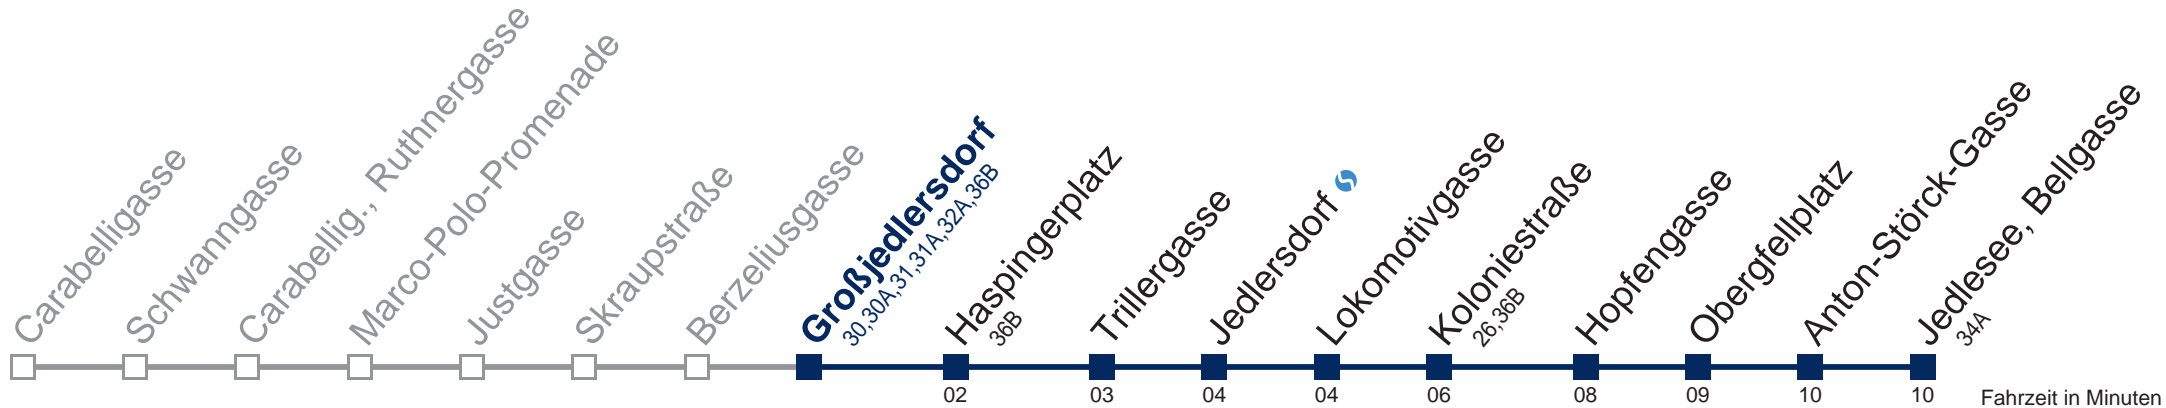

Sonn- und Feiertag

kein Betrieb

Kaufen Sie Ihre Tickets bequem mit der WienMobil-App.
Buy your tickets easily via our WienMobil app.

36A Jedlesee, Bellgasse

Fahrzeit in Minuten zur Hauptverkehrszeit

Montag bis Freitag