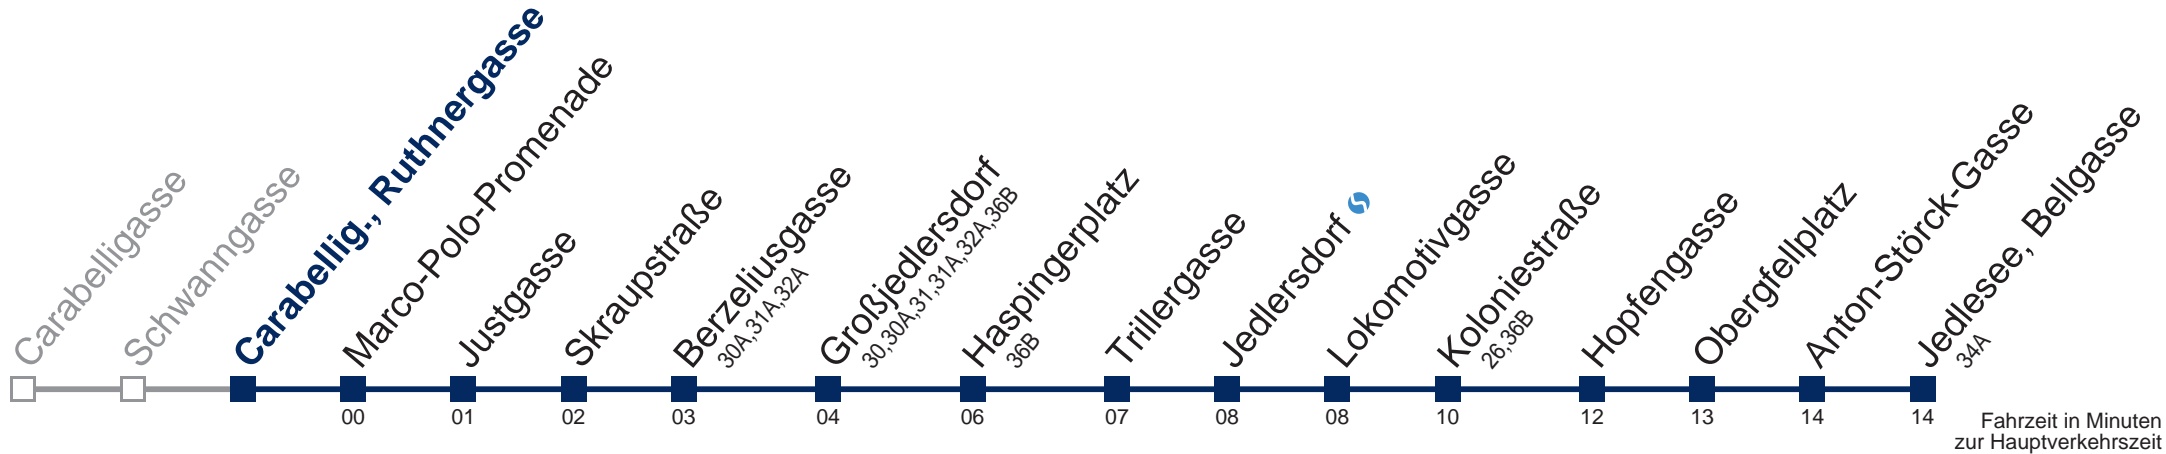

Sonn- und Feiertag

kein Betrieb

□ bis Carabellig., Ruthnergasse

Kaufen Sie Ihre Tickets bequem mit der WienMobil-App.
Buy your tickets easily via our WienMobil app.

36A Jedlesee, Bellgasse

Montag bis Freitag