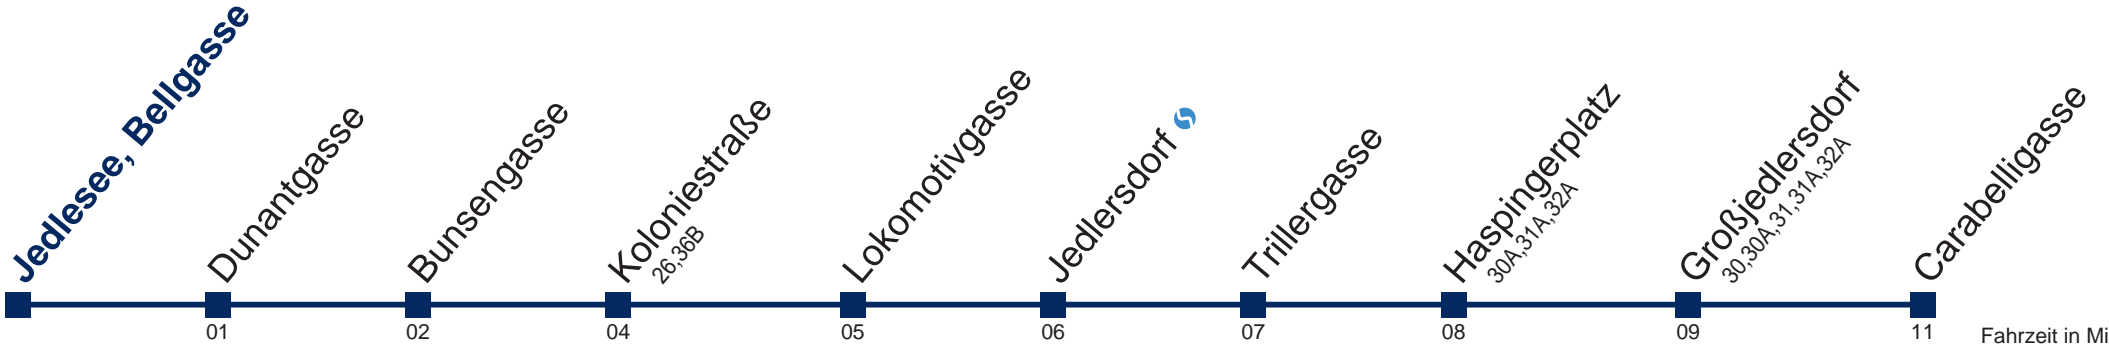

36A Carabelligasse

Fahrzeit in Minuten zur Hauptverkehrszeit

Montag bis Freitag

| | |
|----|----------|
| 5 | 41 55 |
| 6 | 15 35 54 |
| 7 | 13 33 54 |
| 8 | 14 34 54 |
| 9 | 14 34 54 |
| 10 | 14 34 54 |
| 11 | 14 34 54 |
| 12 | 14 34 54 |
| 13 | 14 34 54 |
| 14 | 14 34 53 |
| 15 | 13 33 53 |
| 16 | 13 33 53 |
| 17 | 13 33 54 |
| 18 | 14 34 54 |
| 19 | 15 35 56 |
| 20 | 16 36 56 |