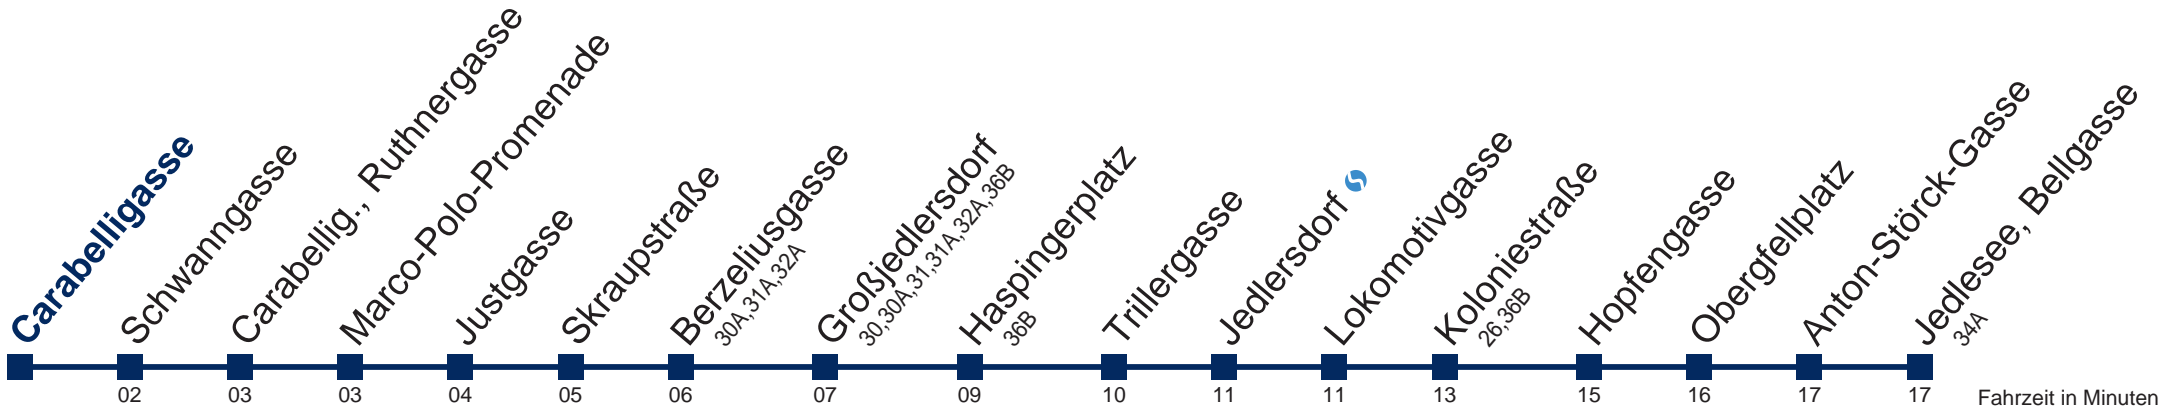

36A Jedlesee, Bellgasse

Fahrzeit in Minuten zur Hauptverkehrszeit

Montag bis Freitag

| | |
|----|-----------------|
| 5 | 12 27 35 55 |
| 6 | 11 31 51 |
| 7 | 10 30 50 |
| 8 | 10 30 50 |
| 9 | 11 31 51 |
| 10 | 11 31 51 |
| 11 | 11 31 51 |
| 12 | 11 31 51 |
| 13 | 11 31 51 |
| 14 | 11 31 51 |
| 15 | 10 30 50 |
| 16 | 10 30 50 |
| 17 | 10 30 50 |
| 18 | 10 30 50 |
| 19 | 11 31 51 |
| 20 | 12 32 48 |
| 21 | 08 |