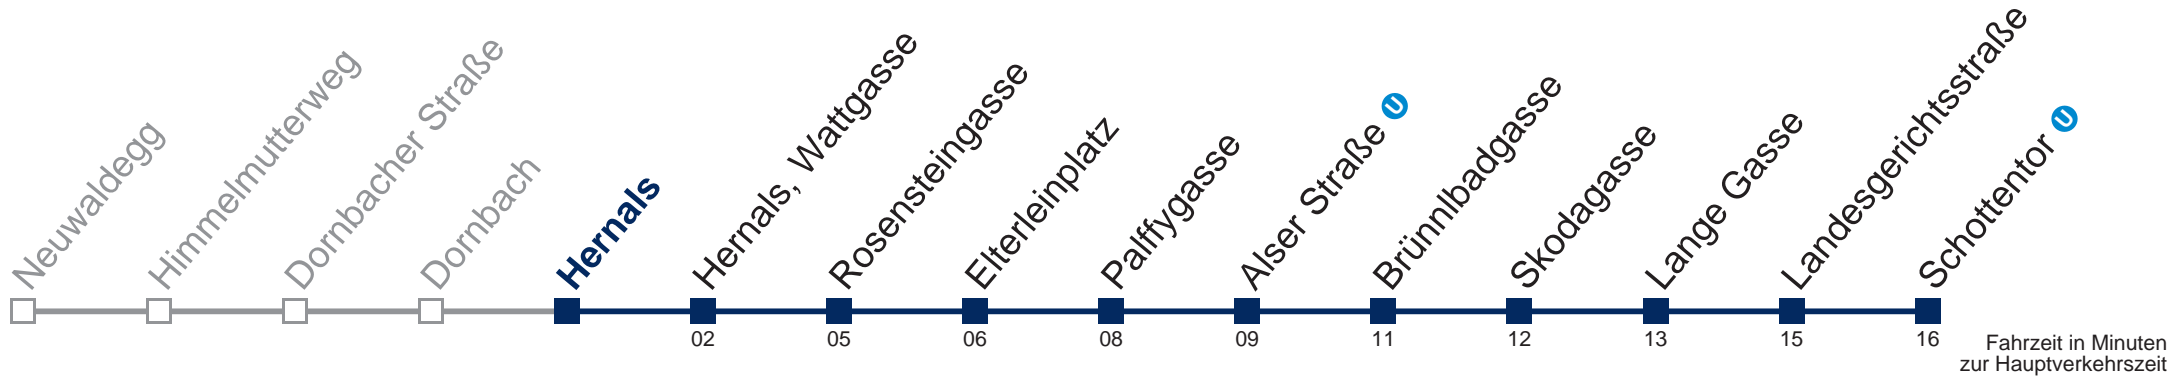

N43 Schottentor

Montag bis Freitag

0	52
1	22 52
2	22 52
3	22 52
4	22 47
5	

Samstag, Sonn- und Feiertag

0	53
1	20 50
2	20 50
3	20 50
4	20 50
5	04

Von 31.12. auf 1.1. kein Betrieb. Bitte benutzen Sie den Silvesternachtverkehr.
☐ bis Hernalts, Wattgasse

Kaufen Sie Ihre Tickets bequem mit der WienMobil-App.
Buy your tickets easily via our WienMobil app.

Auskunft Servicetelefon 01/7909 100
Änderungen vorbehalten