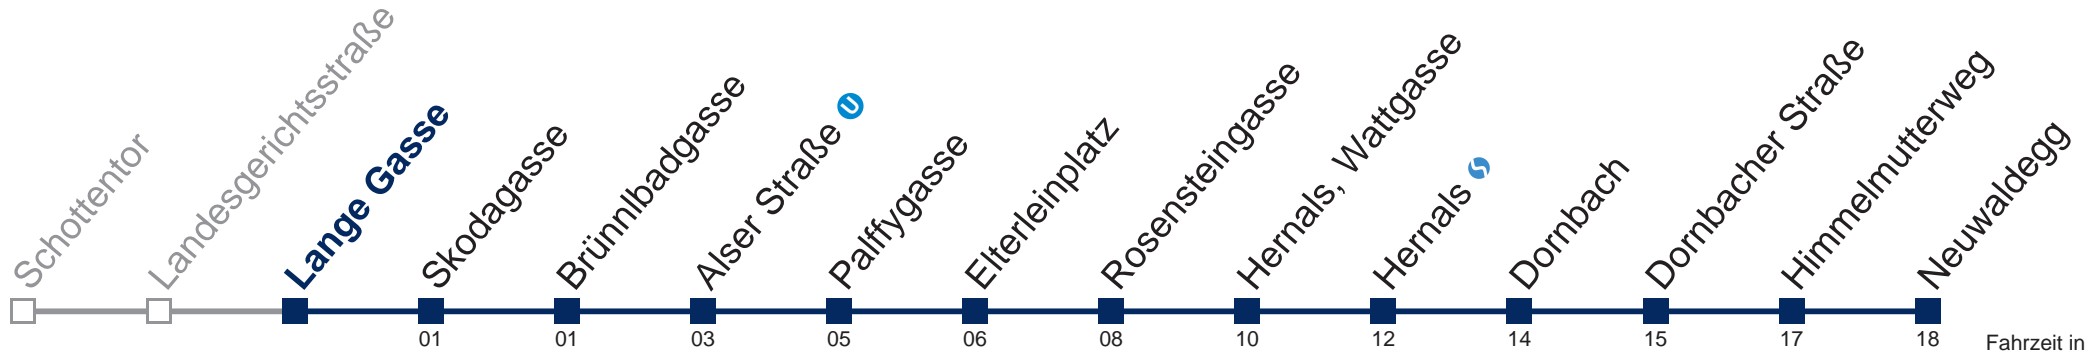

N43 Neuwaldegg

Fahrzeit in Minuten zur Hauptverkehrszeit

Montag bis Freitag

1	15 45
2	15 45
3	15 45
4	15 45
5	07

Samstag, Sonn- und Feiertag

1	13 40
2	10 40
3	10 40
4	10 40
5	10

Von 31.12. auf 1.1. kein Betrieb. Bitte benutzen Sie den Silvesternachtverkehr.
  bis Hernals, Wattgasse

Kaufen Sie Ihre Tickets bequem mit der WienMobil-App.
Buy your tickets easily via our WienMobil app.

Auskunft Servicetelefon 01/7909 100
Änderungen vorbehalten