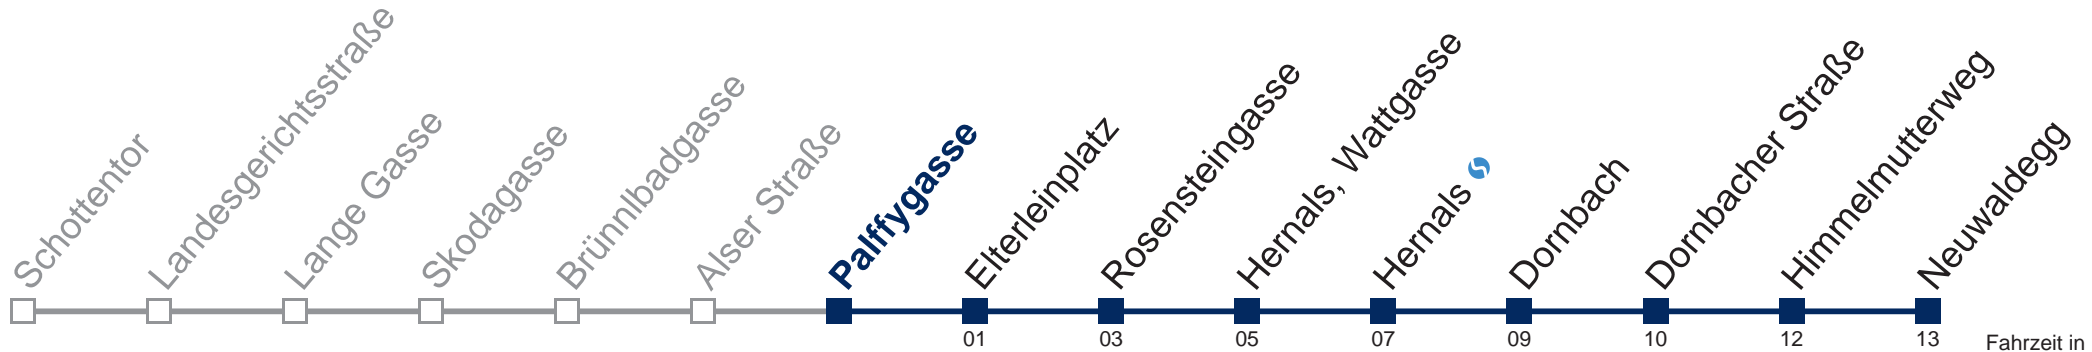

N43 Neuwaldegg

Fahrzeit in Minuten zur Hauptverkehrszeit

Montag bis Freitag

1	27 57
2	27 57
3	27 57
4	27 57
5	12

Samstag, Sonn- und Feiertag

1	18 45
2	15 45
3	15 45
4	15 45
5	15

Von 31.12. auf 1.1. kein Betrieb. Bitte benutzen Sie den Silvesternachtverkehr.
☐ bis Hernals, Wattgasse

Kaufen Sie Ihre Tickets bequem mit der WienMobil-App.
Buy your tickets easily via our WienMobil app.

Auskunft Servicetelefon 01/7909 100
Änderungen vorbehalten