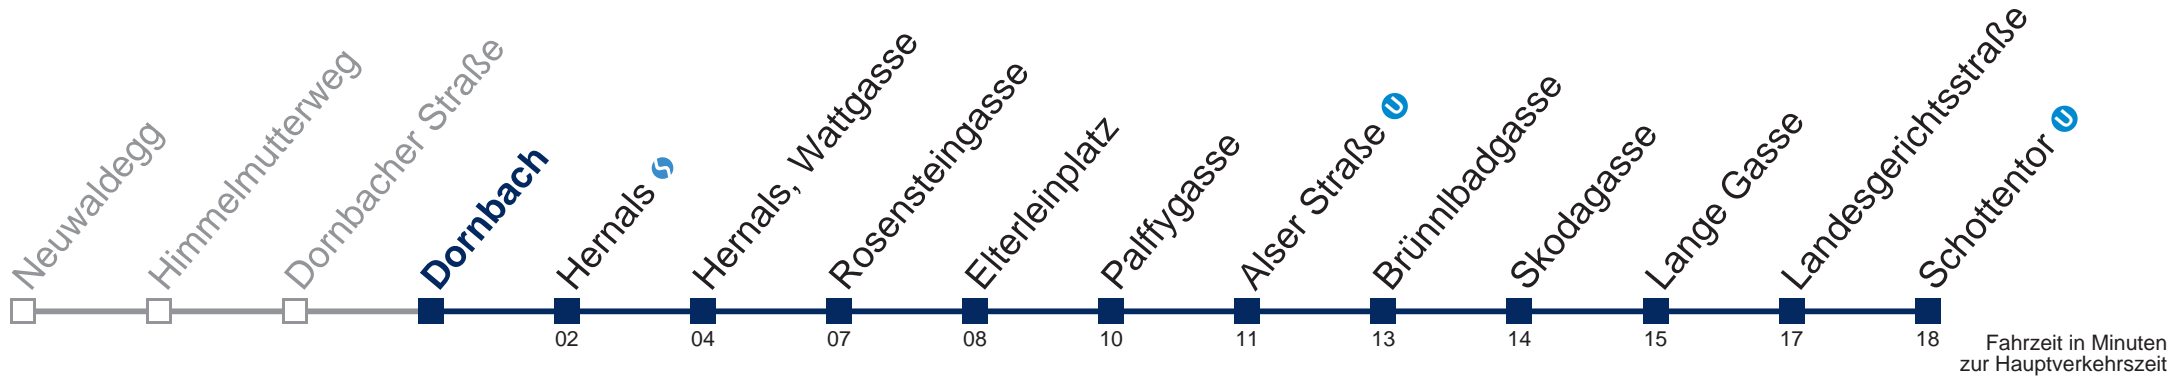

N43 Schottentor

Montag bis Freitag

0	50
1	20 50
2	20 50
3	20 50
4	20 45
5	

Samstag, Sonn- und Feiertag

0	51
1	18 48
2	18 48
3	18 48
4	18 48
5	02

Von 31.12. auf 1.1. kein Betrieb. Bitte benutzen Sie den Silvesternachtverkehr.
☐ bis Hernals, Wattgasse

Kaufen Sie Ihre Tickets bequem mit der WienMobil-App.
Buy your tickets easily via our WienMobil app.

Auskunft Servicetelefon 01/7909 100
Änderungen vorbehalten