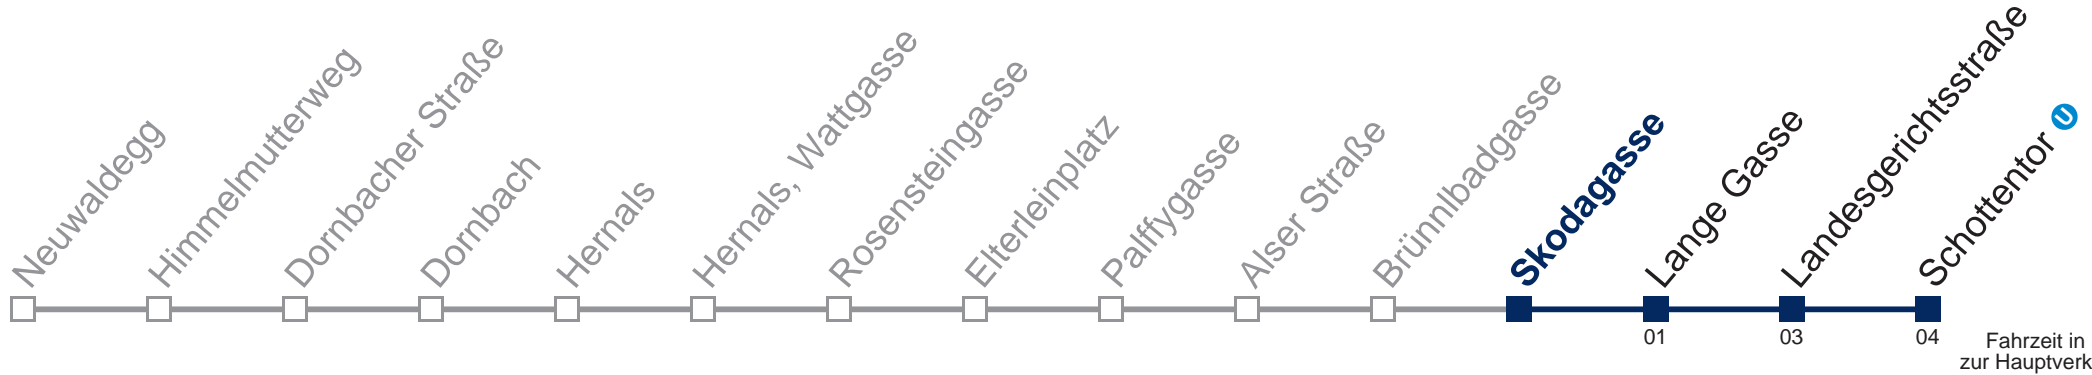

N43 Schottentor

Montag bis Freitag

- 1 08 38
- 2 08 38
- 3 08 38
- 4 08 38 59
- 5

Samstag, Sonn- und Feiertag

- 1 05 32
- 2 02 32
- 3 02 32
- 4 02 32
- 5 02

Von 31.12. auf 1.1. kein Betrieb. Bitte benutzen Sie den Silvesternachtverkehr.

Kaufen Sie Ihre Tickets bequem mit der WienMobil-App.
Buy your tickets easily via our WienMobil app.

Auskunft Servicetelefon 01/7909 100
Änderungen vorbehalten