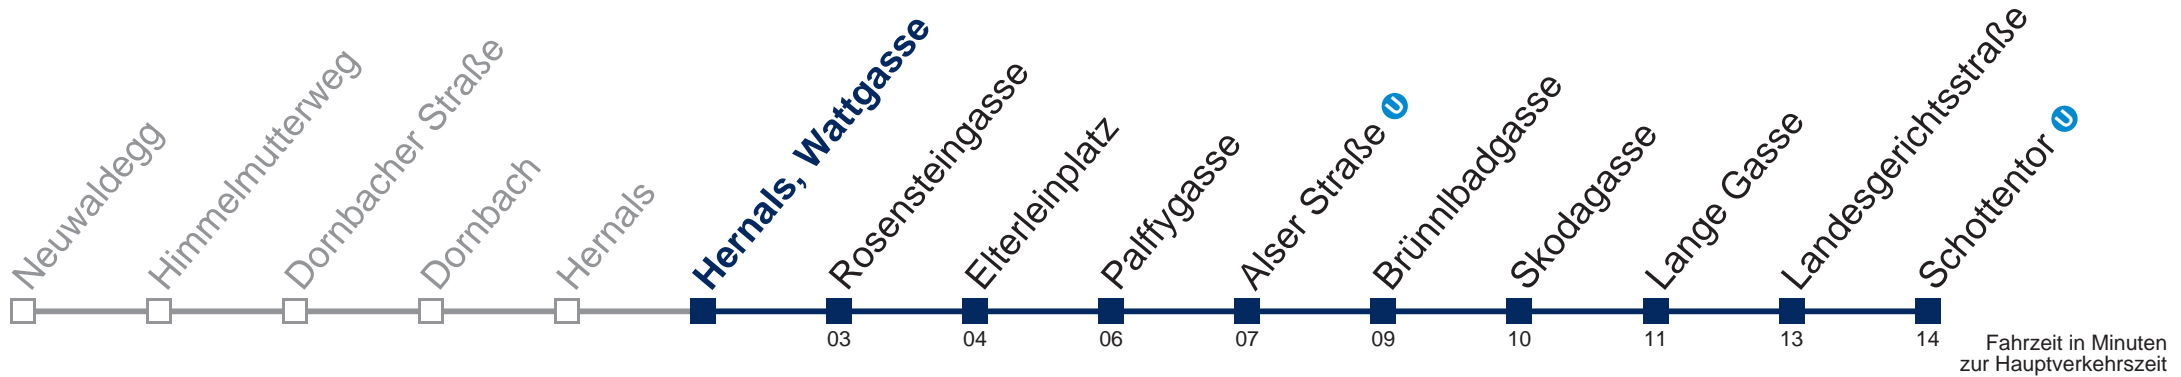

N43 Schottentor

Montag bis Freitag

0	54
1	24 54
2	24 54
3	24 54
4	24 49

Samstag, Sonn- und Feiertag

0	55
1	22 52
2	22 52
3	22 52
4	22 52

Von 31.12. auf 1.1. kein Betrieb. Bitte benutzen Sie den Silvesternachtverkehr.

Kaufen Sie Ihre Tickets bequem mit der WienMobil-App.
Buy your tickets easily via our WienMobil app.

Auskunft Servicetelefon 01/7909 100
Änderungen vorbehalten