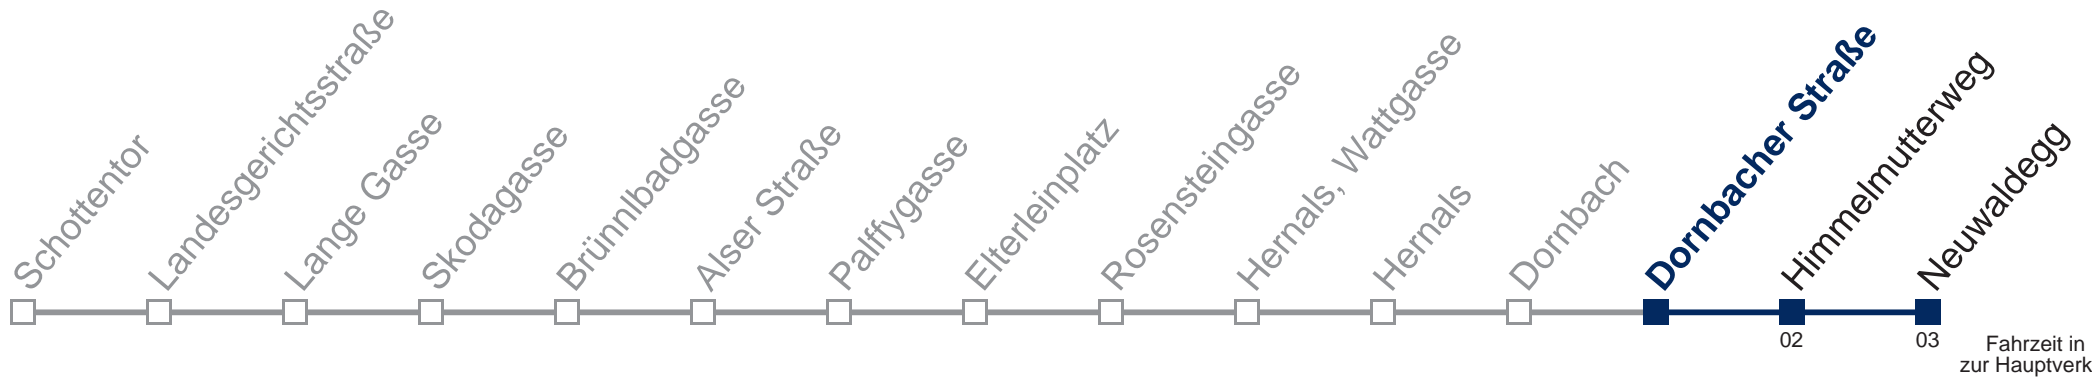

N43 Neuwaldegg

Montag bis Freitag

0	43
1	02 37
2	07 37
3	07 37
4	07 37

Samstag, Sonn- und Feiertag

0	44
1	02 28 55
2	25 55
3	25 55
4	25 55

Von 31.12. auf 1.1. kein Betrieb. Bitte benutzen Sie den Silvesternachtverkehr.

Kaufen Sie Ihre Tickets bequem mit der WienMobil-App.
Buy your tickets easily via our WienMobil app.