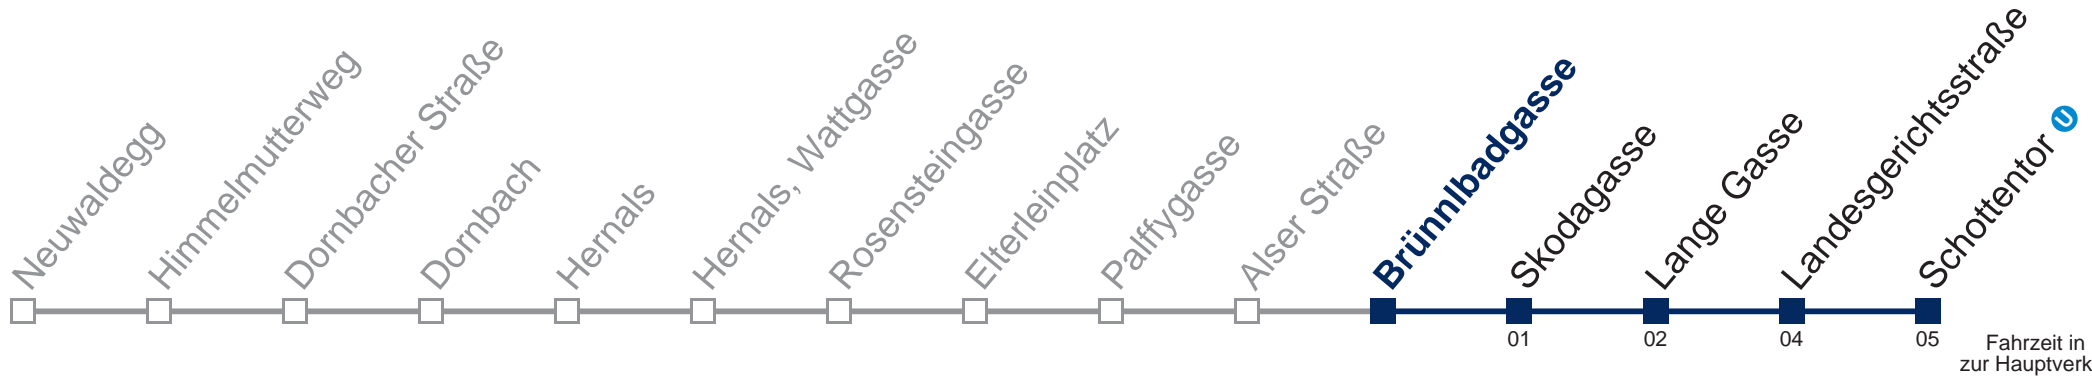

N43 Schottentor

Montag bis Freitag

- 1 07 37
- 2 07 37
- 3 07 37
- 4 07 37 58
- 5

Samstag, Sonn- und Feiertag

- 1 04 31
- 2 01 31
- 3 01 31
- 4 01 31
- 5 01

Von 31.12. auf 1.1. kein Betrieb. Bitte benutzen Sie den Silvesternachtverkehr.

Kaufen Sie Ihre Tickets bequem mit der WienMobil-App.
Buy your tickets easily via our WienMobil app.

Auskunft Servicetelefon 01/7909 100
Änderungen vorbehalten