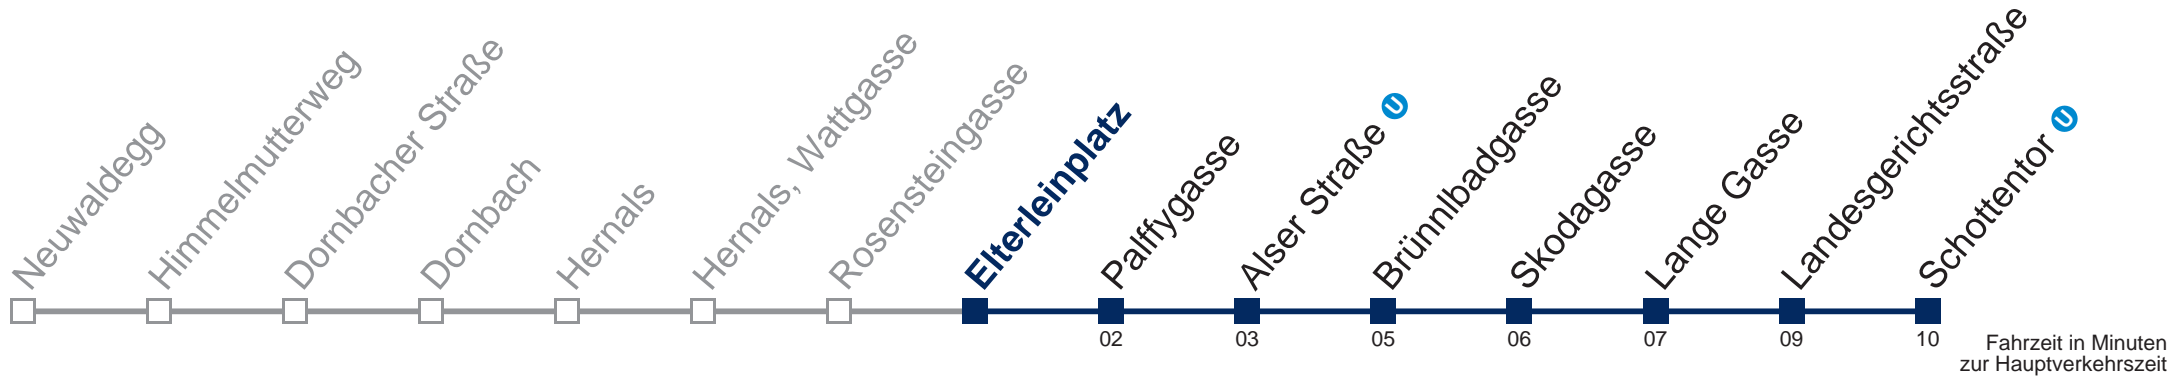

N43 Schottentor

Montag bis Freitag

0	58
1	28 58
2	28 58
3	28 58
4	28 53

Samstag, Sonn- und Feiertag

0	59
1	26 56
2	26 56
3	26 56
4	26 56

Von 31.12. auf 1.1. kein Betrieb. Bitte benutzen Sie den Silvesternachtverkehr.

Kaufen Sie Ihre Tickets bequem mit der WienMobil-App.
Buy your tickets easily via our WienMobil app.

Auskunft Servicetelefon 01/7909 100
Änderungen vorbehalten