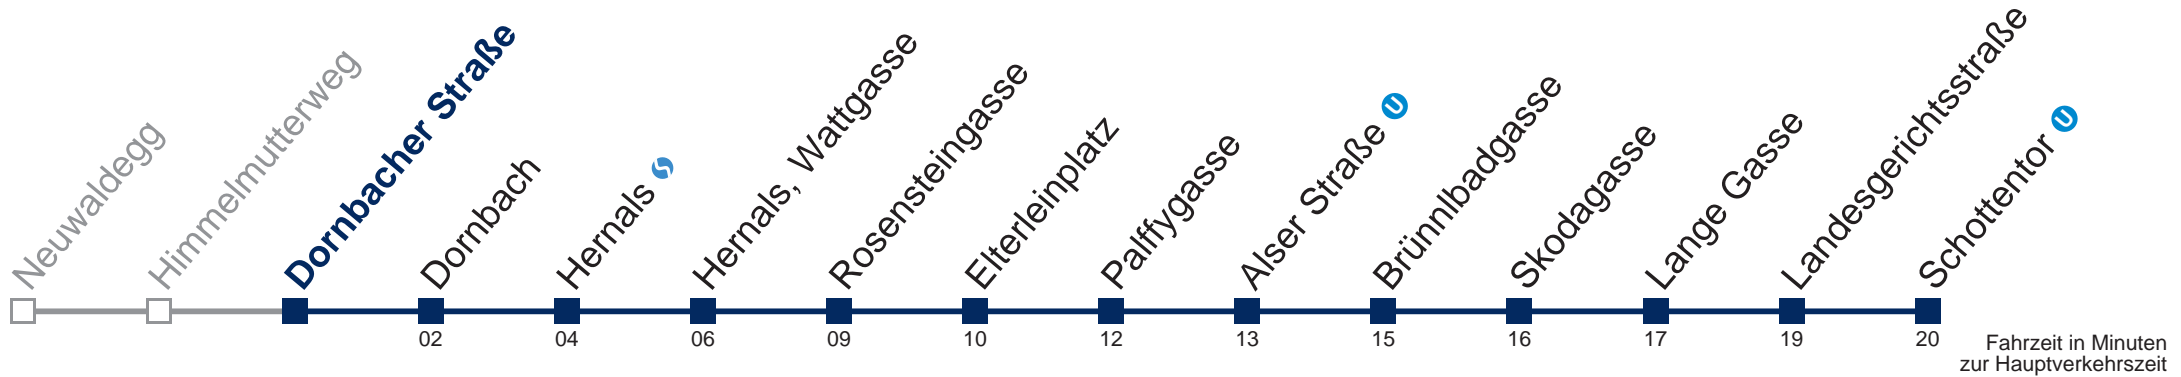

N43 Schottentor

Montag bis Freitag

0	48
1	18 48
2	18 48
3	18 48
4	18 43
5	

Samstag, Sonn- und Feiertag

0	49
1	16 46
2	16 46
3	16 46
4	16 46
5	00

Von 31.12. auf 1.1. kein Betrieb. Bitte benutzen Sie den Silvesternachtverkehr.
bis Hernals, Wattgasse

Kaufen Sie Ihre Tickets bequem mit der WienMobil-App.
Buy your tickets easily via our WienMobil app.