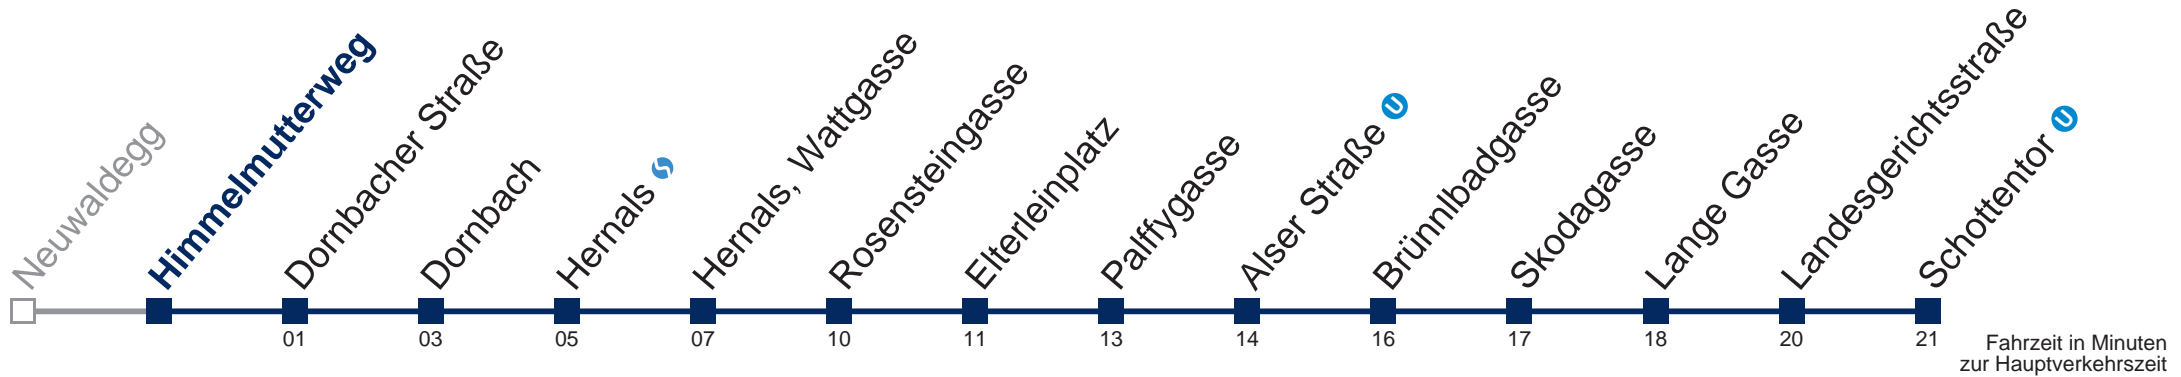

N43 Schottentor

Montag bis Freitag

0	47
1	17 47
2	17 47
3	17 47
4	17 42

Samstag, Sonn- und Feiertag

0	48
1	15 45
2	15 45
3	15 45
4	15 45 59

Von 31.12. auf 1.1. kein Betrieb. Bitte benutzen Sie den Silvesternachtverkehr.
bis Hernals, Wattgasse

Kaufen Sie Ihre Tickets bequem mit der WienMobil-App.
Buy your tickets easily via our WienMobil app.