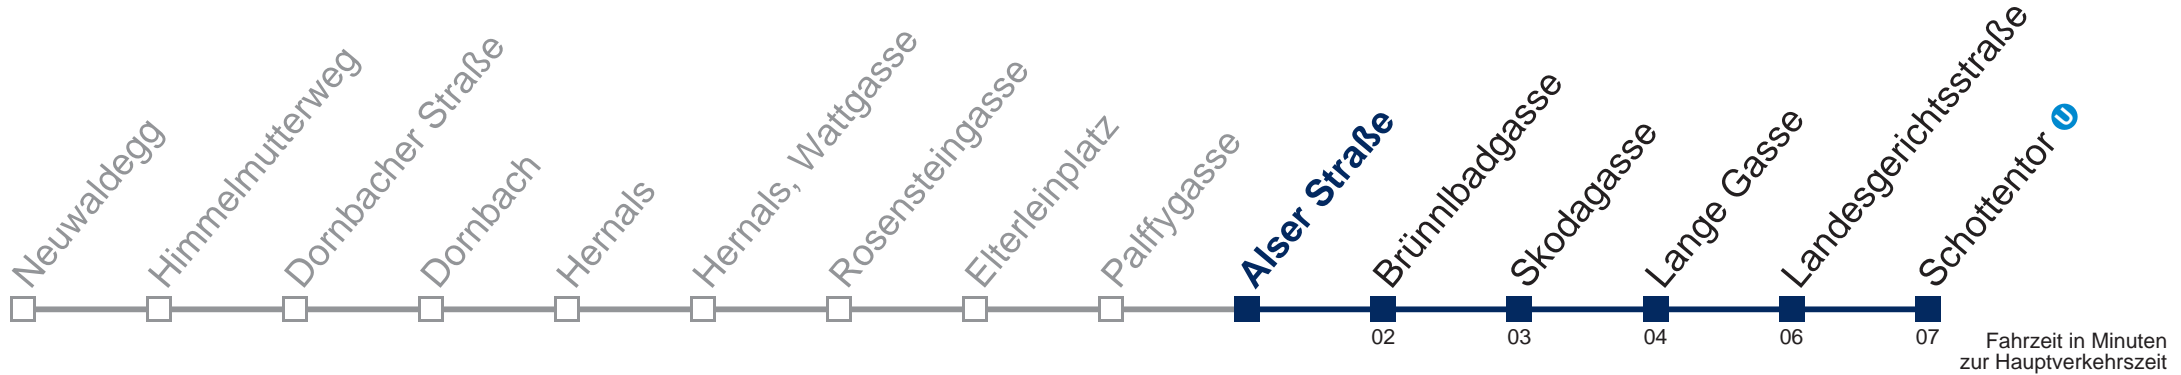

N43 Schottentor

Montag bis Freitag

- 1 05 35
- 2 05 35
- 3 05 35
- 4 05 35 56

Samstag, Sonn- und Feiertag

- 1 02 29 59
- 2 29 59
- 3 29 59
- 4 29 59

Von 31.12. auf 1.1. kein Betrieb. Bitte benutzen Sie den Silvesternachtverkehr.

Kaufen Sie Ihre Tickets bequem mit der WienMobil-App.
Buy your tickets easily via our WienMobil app.

Auskunft Servicetelefon 01/7909 100
Änderungen vorbehalten