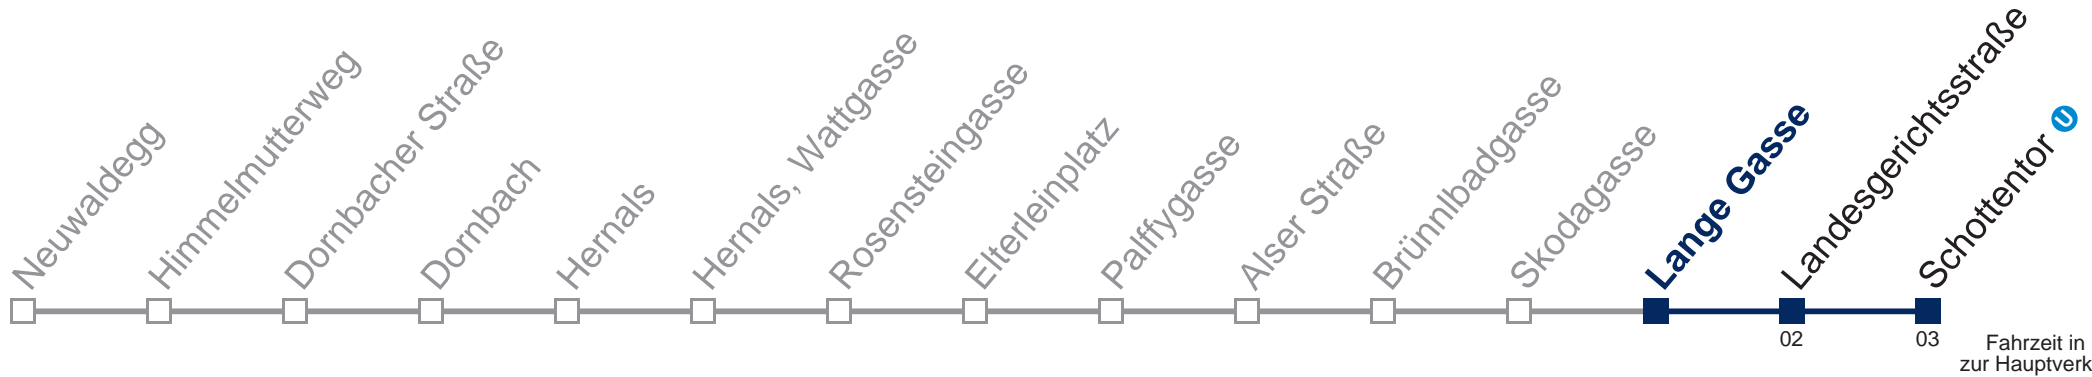

N43 Schottentor

Montag bis Freitag

- 1 08 38
- 2 08 38
- 3 08 38
- 4 08 38
- 5 00

Samstag, Sonn- und Feiertag

- 1 06 33
- 2 03 33
- 3 03 33
- 4 03 33
- 5 03

Von 31.12. auf 1.1. kein Betrieb. Bitte benutzen Sie den Silvesternachtverkehr.

Kaufen Sie Ihre Tickets bequem mit der WienMobil-App.
Buy your tickets easily via our WienMobil app.

Auskunft Servicetelefon 01/7909 100
Änderungen vorbehalten