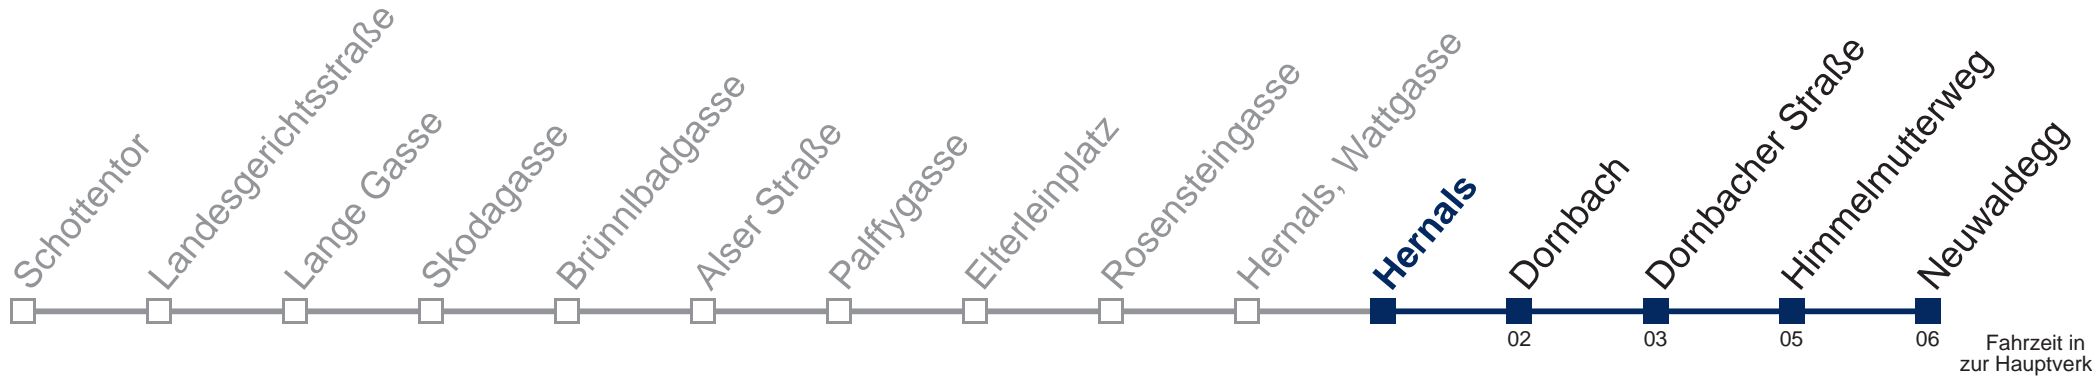

N43 Neuwaldegg

Montag bis Freitag

0	40 59
1	34
2	04 34
3	04 34
4	04 34

Samstag, Sonn- und Feiertag

0	41 59
1	25 52
2	22 52
3	22 52
4	22 52

Von 31.12. auf 1.1. kein Betrieb. Bitte benutzen Sie den Silvesternachtverkehr.

Kaufen Sie Ihre Tickets bequem mit der WienMobil-App.
Buy your tickets easily via our WienMobil app.

Auskunft Servicetelefon 01/7909 100
Änderungen vorbehalten