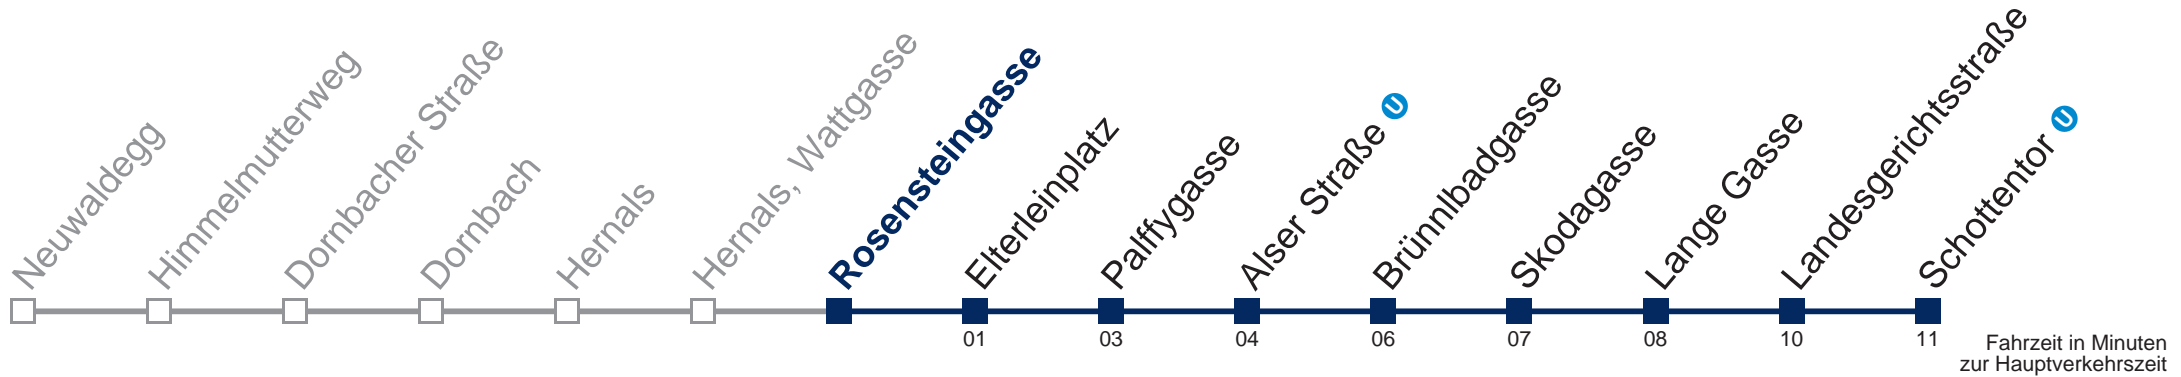

N43 Schottentor

Montag bis Freitag

0	57
1	27 57
2	27 57
3	27 57
4	27 52

Samstag, Sonn- und Feiertag

0	58
1	25 55
2	25 55
3	25 55
4	25 55

Von 31.12. auf 1.1. kein Betrieb. Bitte benutzen Sie den Silvesternachtverkehr.

Kaufen Sie Ihre Tickets bequem mit der WienMobil-App.
Buy your tickets easily via our WienMobil app.

Auskunft Servicetelefon 01/7909 100
Änderungen vorbehalten