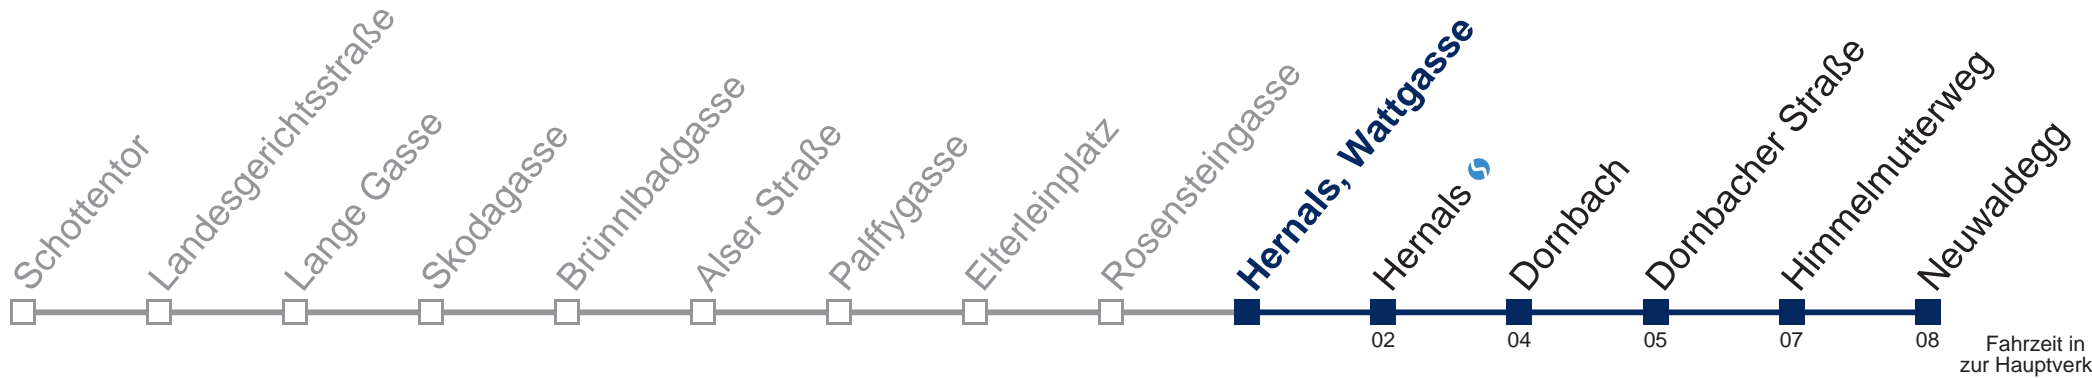

N43 Neuwaldegg

Fahrzeit in Minuten
zur Hauptverkehrszeit

Montag bis Freitag

0	38 57
1	32
2	02 32
3	02 32
4	02 32

Samstag, Sonn- und Feiertag

0	39 57
1	23 50
2	20 50
3	20 50
4	20 50

Von 31.12. auf 1.1. kein Betrieb. Bitte benutzen Sie den Silvesternachtverkehr.

Kaufen Sie Ihre Tickets bequem mit der WienMobil-App.
Buy your tickets easily via our WienMobil app.

Auskunft Servicetelefon 01/7909 100
Änderungen vorbehalten