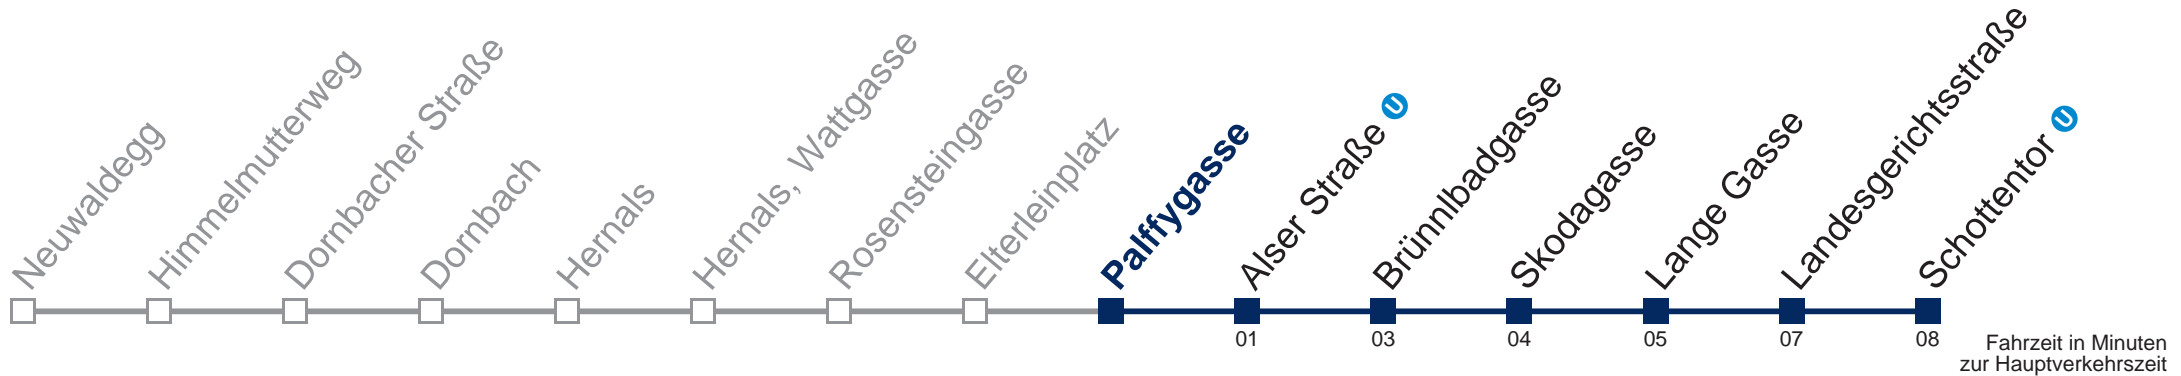

N43 Schottentor

Montag bis Freitag

- 1 00 30
- 2 00 30
- 3 00 30
- 4 00 30 55

Samstag, Sonn- und Feiertag

- 1 01 28 58
- 2 28 58
- 3 28 58
- 4 28 58

Von 31.12. auf 1.1. kein Betrieb. Bitte benutzen Sie den Silvesternachtverkehr.

Kaufen Sie Ihre Tickets bequem mit der WienMobil-App.
Buy your tickets easily via our WienMobil app.

Auskunft Servicetelefon 01/7909 100
Änderungen vorbehalten