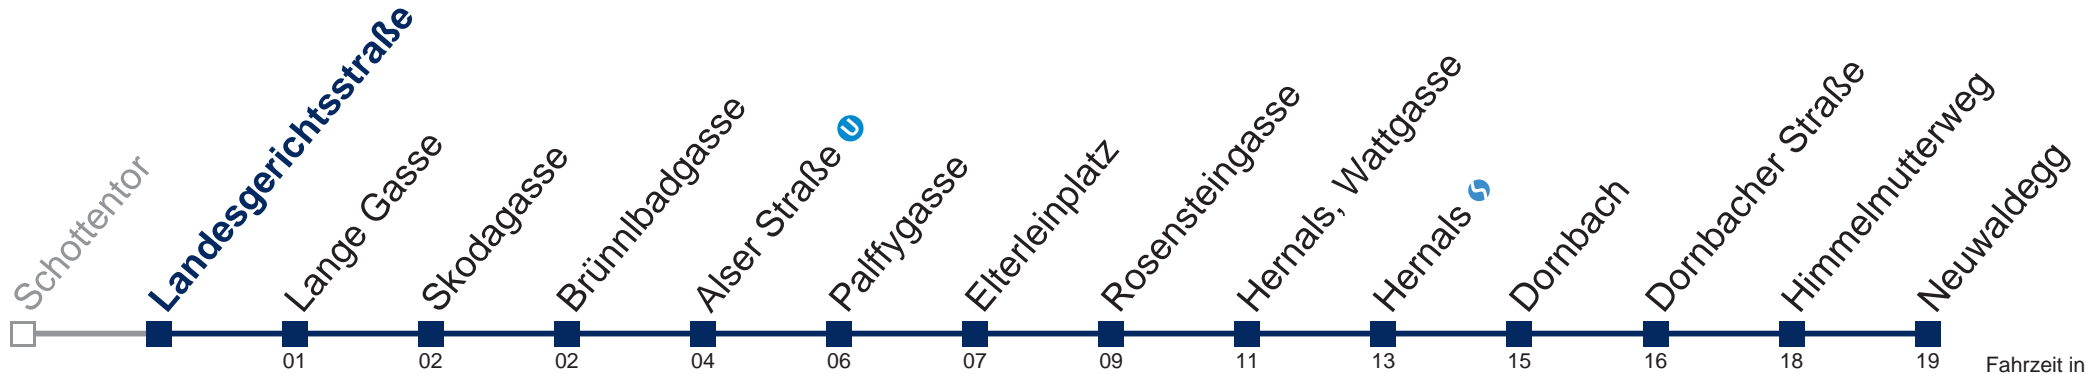

N43 Neuwaldegg

Fahrzeit in Minuten zur Hauptverkehrszeit

Montag bis Freitag

1	14 44
2	14 44
3	14 44
4	14 44
5	06

Samstag, Sonn- und Feiertag

1	12 39
2	09 39
3	09 39
4	09 39
5	09

Von 31.12. auf 1.1. kein Betrieb. Bitte benutzen Sie den Silvesternachtverkehr.
  bis Hernals, Wattgasse

Kaufen Sie Ihre Tickets bequem mit der WienMobil-App.
Buy your tickets easily via our WienMobil app.

Auskunft Servicetelefon 01/7909 100
Änderungen vorbehalten