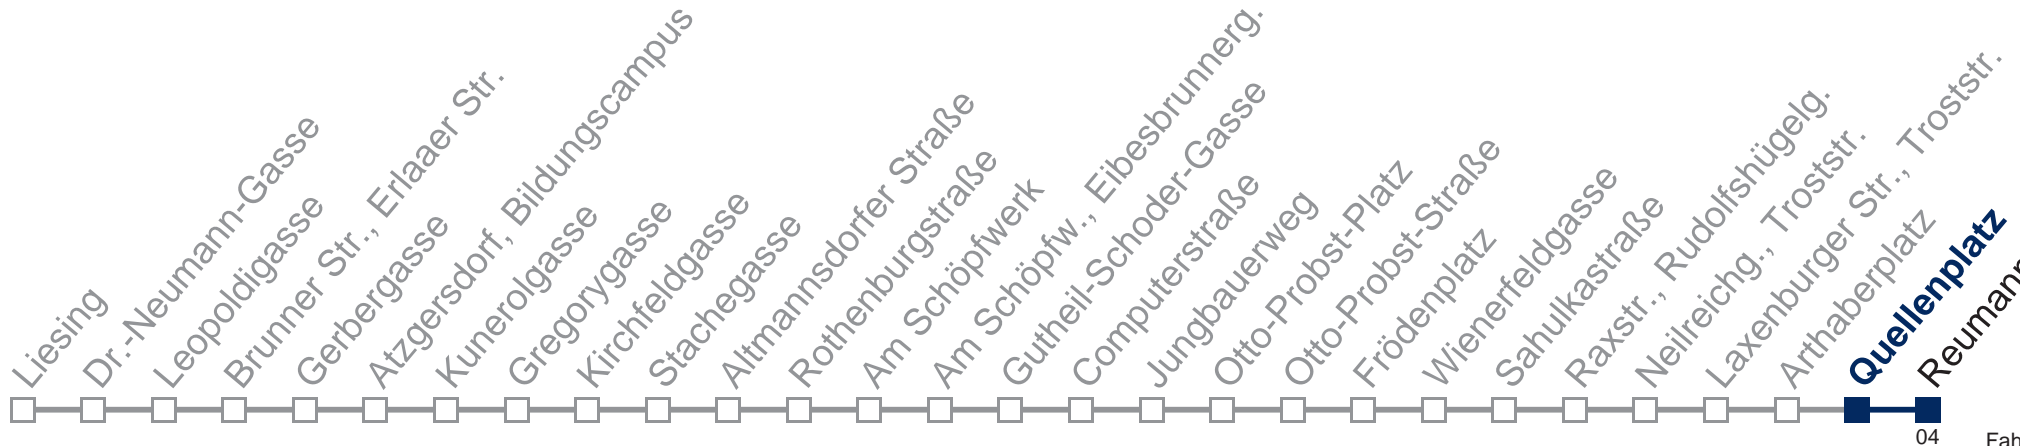

N65 Reumannplatz

04 Fahrzeit in Minuten zur Hauptverkehrszeit

Montag bis Freitag

kein Betrieb

Samstag, Sonn- und Feiertag

- 1 11 41
- 2 11 41
- 3 11 41
- 4 11 41

Von 31.12. auf 1.1. kein Betrieb. Bitte benutzen Sie den Silvesternachtverkehr.

Kaufen Sie Ihre Tickets bequem mit der WienMobil-App.
Buy your tickets easily via our WienMobil app.

Auskunft Servicetelefon 01/7909 100
Änderungen vorbehalten