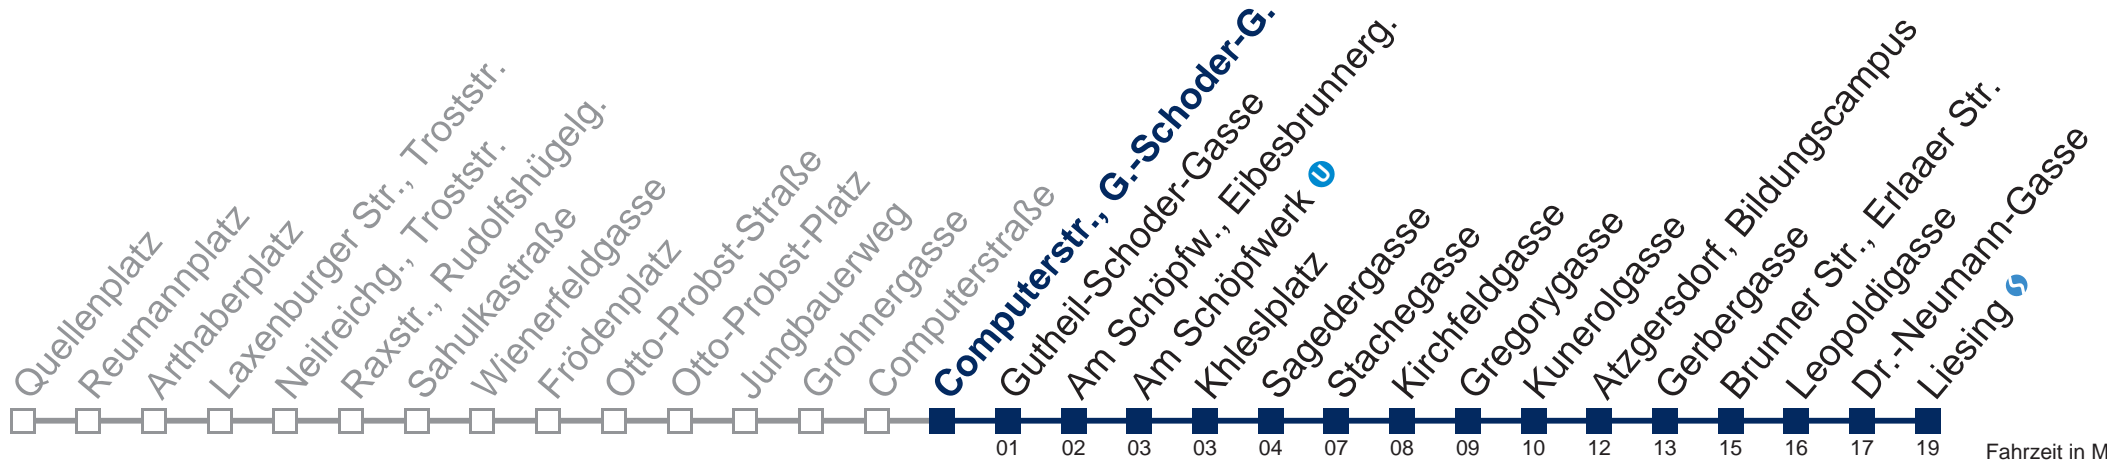

N65 Liesing

Fahrzeit in Minuten zur Hauptverkehrszeit

Montag bis Freitag

- 1 06 36
- 2 06 36
- 3 06 36
- 4 06 36
- 5

Samstag, Sonn- und Feiertag

- 1 07 37
- 2 07 37
- 3 07 37
- 4 07 37
- 5 07

Von 31.12. auf 1.1. kein Betrieb. Bitte benutzen Sie den Silvesternachtverkehr.

Kaufen Sie Ihre Tickets bequem mit der WienMobil-App.
Buy your tickets easily via our WienMobil app.