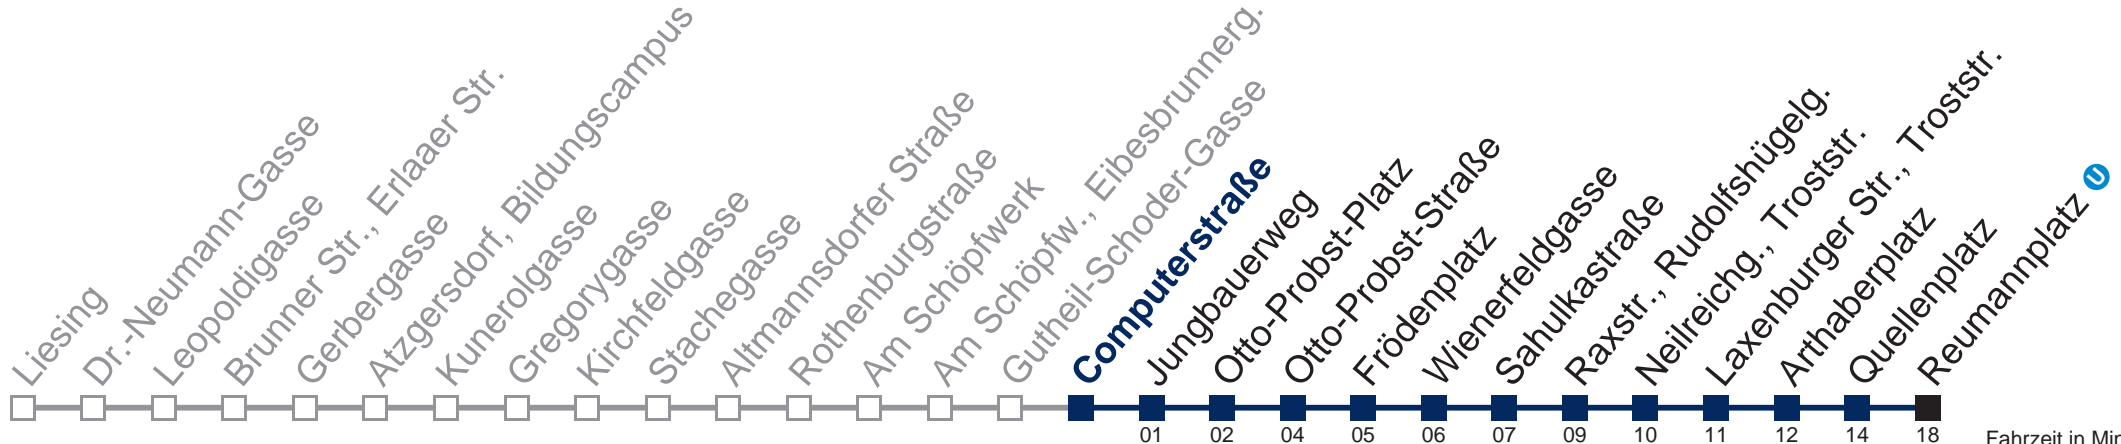

N65 Reumannplatz

Montag bis Freitag

0	
1	14 44
2	14 44
3	14 44
4	14 44

Samstag, Sonn- und Feiertag

0	57
1	27 57
2	27 57
3	27 57
4	27 48

Von 31.12. auf 1.1. kein Betrieb. Bitte benutzen Sie den Silvesternachtverkehr.
bis Otto-Probst-Platz   bis Quellenplatz

Kaufen Sie Ihre Tickets bequem mit der WienMobil-App.
Buy your tickets easily via our WienMobil app.

Auskunft Servicetelefon 01/7909 100
Änderungen vorbehalten