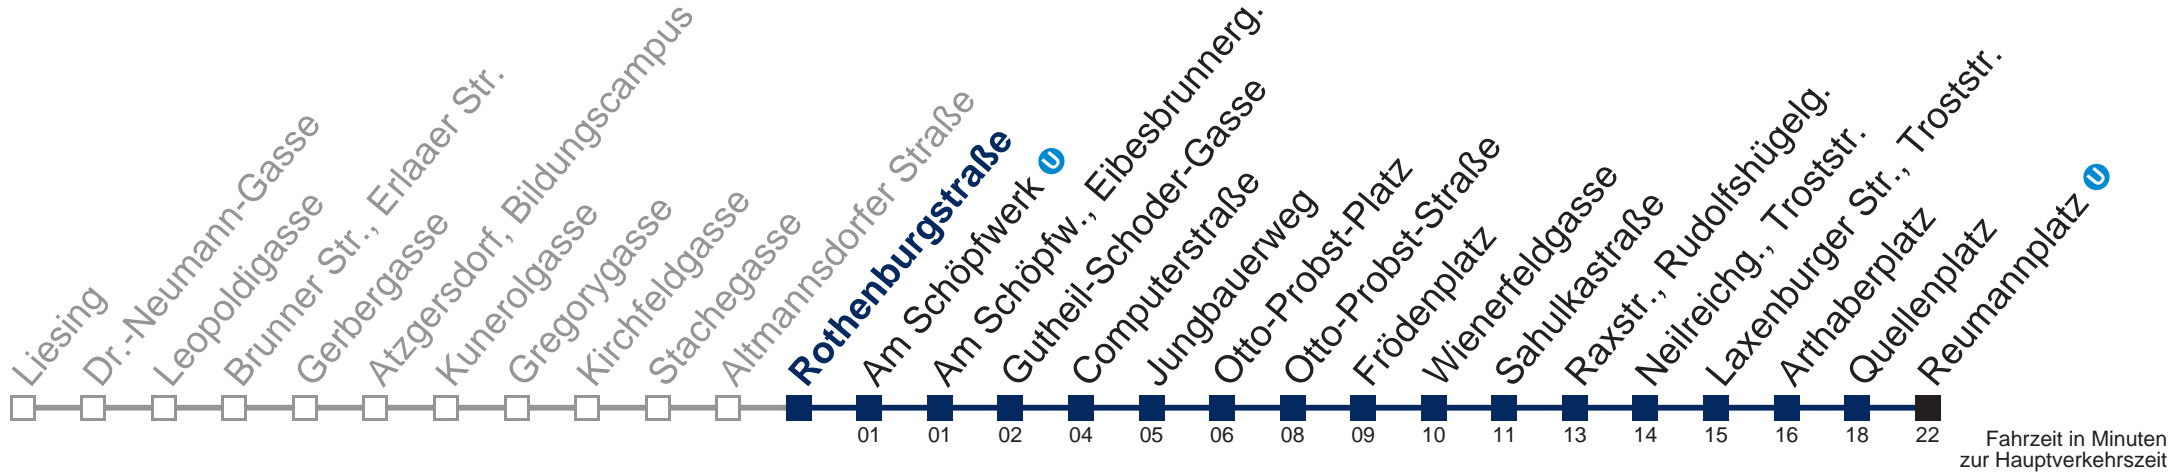

N65 Reumannplatz

Montag bis Freitag

0	
1	10 40
2	10 40
3	10 40
4	10 40

Samstag, Sonn- und Feiertag

0	53
1	23 53
2	23 53
3	23 53
4	23 44

Von 31.12. auf 1.1. kein Betrieb. Bitte benutzen Sie den Silvesternachtverkehr.
 bis Otto-Probst-Platz   bis Quellenplatz

Kaufen Sie Ihre Tickets bequem mit der WienMobil-App.
Buy your tickets easily via our WienMobil app.

Auskunft Servicetelefon 01/7909 100
Änderungen vorbehalten