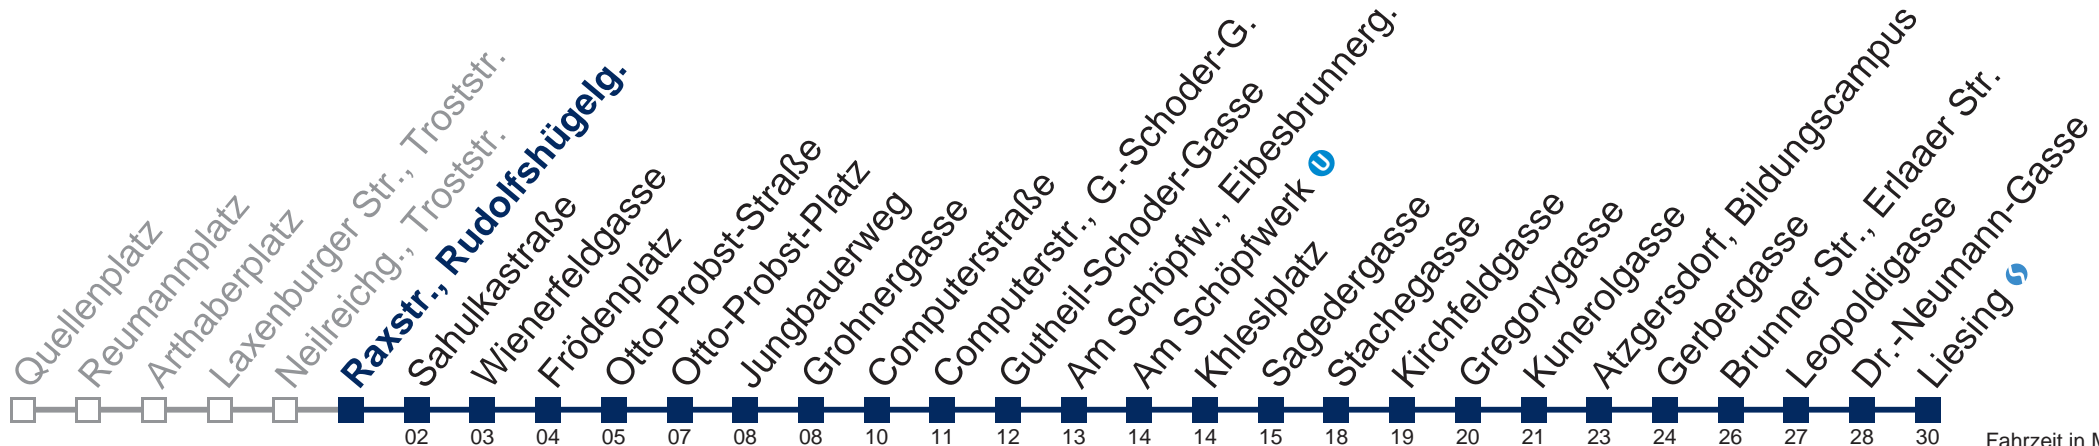

N65 Liesing

Fahrzeit in Minuten zur Hauptverkehrszeit

Montag bis Freitag

- 1 25 55
- 2 25 55
- 3 25 55
- 4 25

Samstag, Sonn- und Feiertag

- 1 26 56
- 2 26 56
- 3 26 56
- 4 26 56

Von 31.12. auf 1.1. kein Betrieb. Bitte benutzen Sie den Silvesternachtverkehr.

Kaufen Sie Ihre Tickets bequem mit der WienMobil-App.
Buy your tickets easily via our WienMobil app.