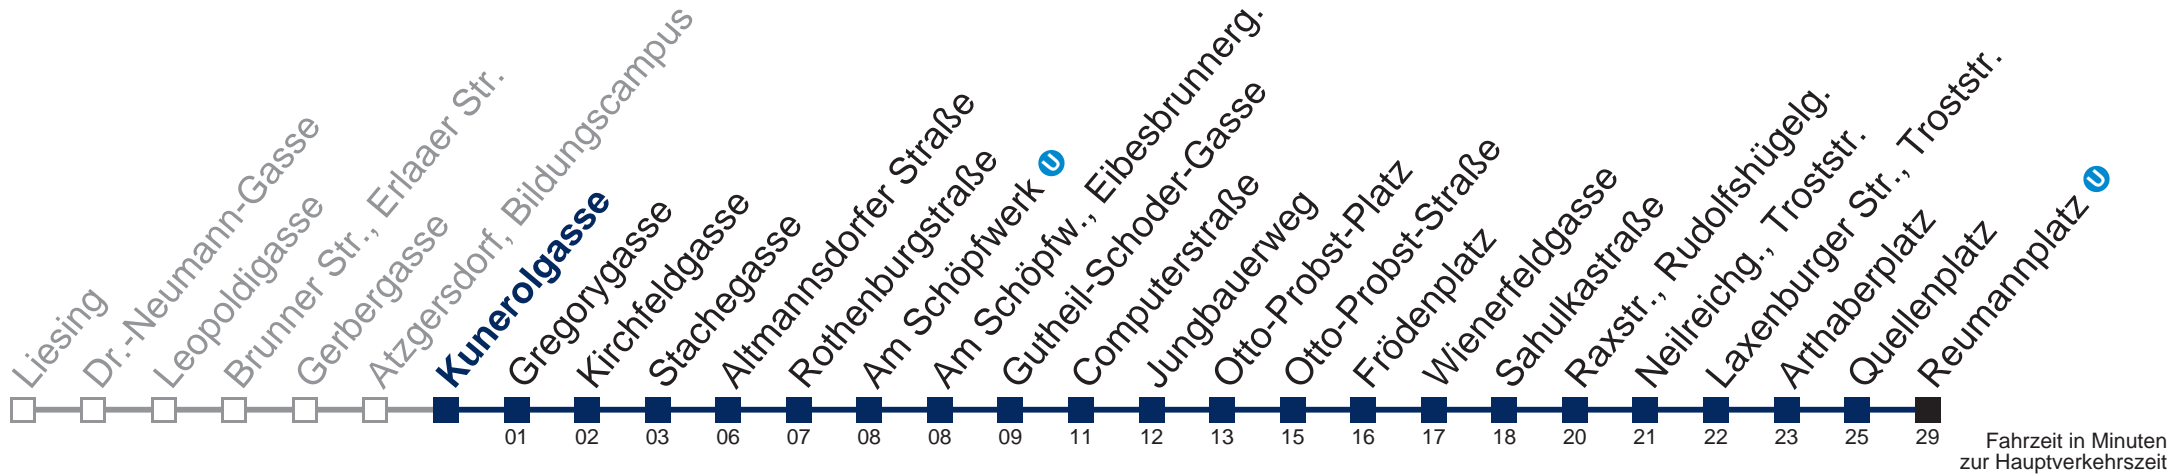

N65 Reumannplatz

Montag bis Freitag

0	
1	03 33
2	03 33
3	03 33
4	03 33

Samstag, Sonn- und Feiertag

0	46
1	16 46
2	16 46
3	16 46
4	16 37

Von 31.12. auf 1.1. kein Betrieb. Bitte benutzen Sie den Silvesternachtverkehr.
 bis Otto-Probst-Platz   bis Quellenplatz

Kaufen Sie Ihre Tickets bequem mit der WienMobil-App.
Buy your tickets easily via our WienMobil app.

Auskunft Servicetelefon 01/7909 100
Änderungen vorbehalten