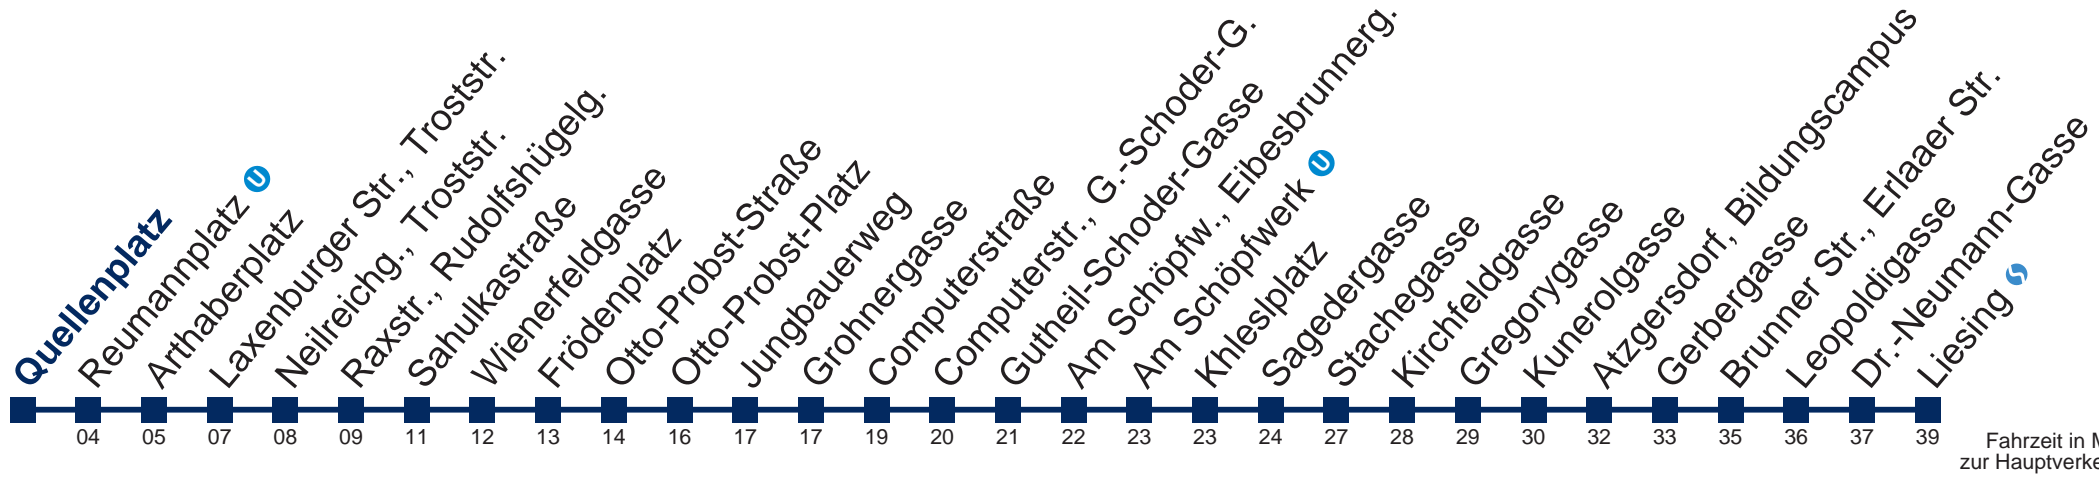

N65 Liesing

Montag bis Freitag

- 1 16 46
- 2 16 46
- 3 16 46
- 4 16 29 59

Samstag, Sonn- und Feiertag

kein Betrieb

Von 31.12. auf 1.1. kein Betrieb. Bitte benutzen Sie den Silvesternachtverkehr.
□ bis Raxstr., Rudolfshügelg.

Kaufen Sie Ihre Tickets bequem mit der WienMobil-App.
Buy your tickets easily via our WienMobil app.

Auskunft Servicetelefon 01/7909 100
Änderungen vorbehalten