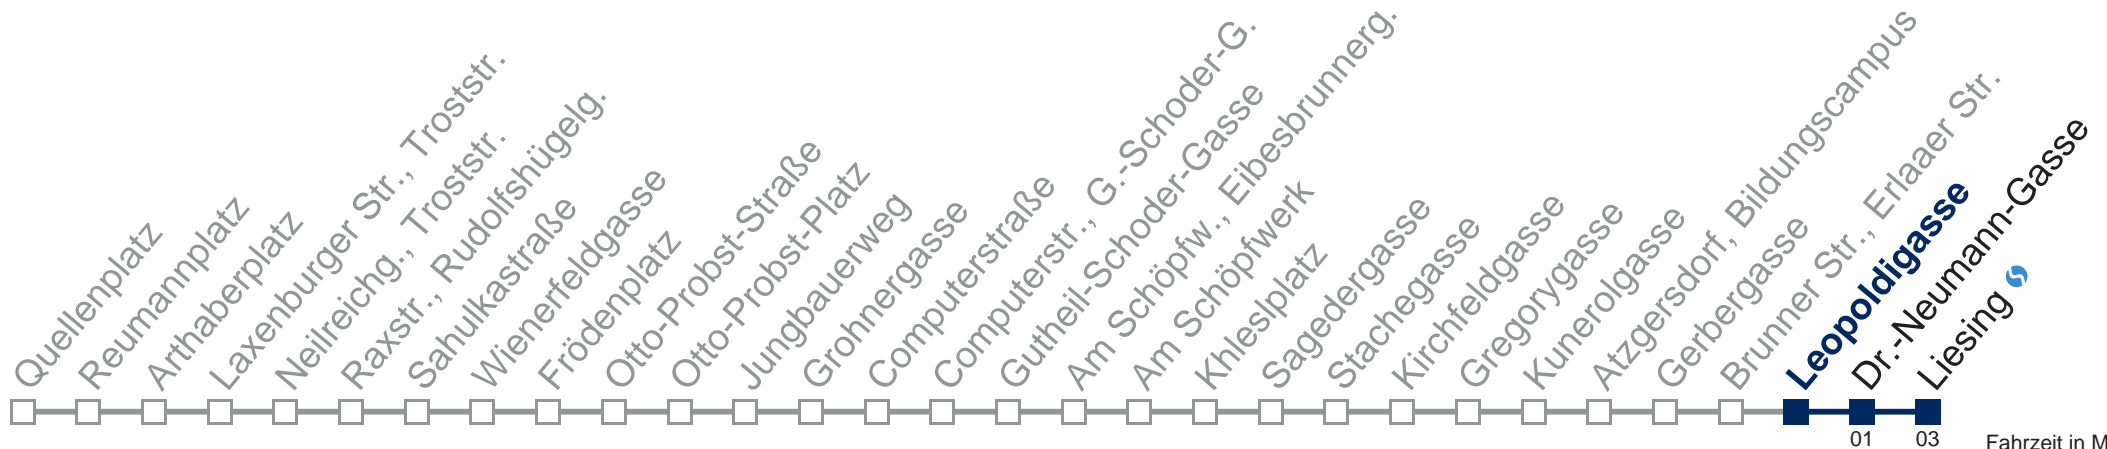

N65 Liesing

Fahrzeit in Minuten zur Hauptverkehrszeit

Montag bis Freitag

- 1 22 52
- 2 22 52
- 3 22 52
- 4 22 52
- 5

Samstag, Sonn- und Feiertag

- 1 23 53
- 2 23 53
- 3 23 53
- 4 23 53
- 5 23

Von 31.12. auf 1.1. kein Betrieb. Bitte benutzen Sie den Silvesternachtverkehr.

Kaufen Sie Ihre Tickets bequem mit der WienMobil-App.
Buy your tickets easily via our WienMobil app.

Auskunft Servicetelefon 01/7909 100
Änderungen vorbehalten