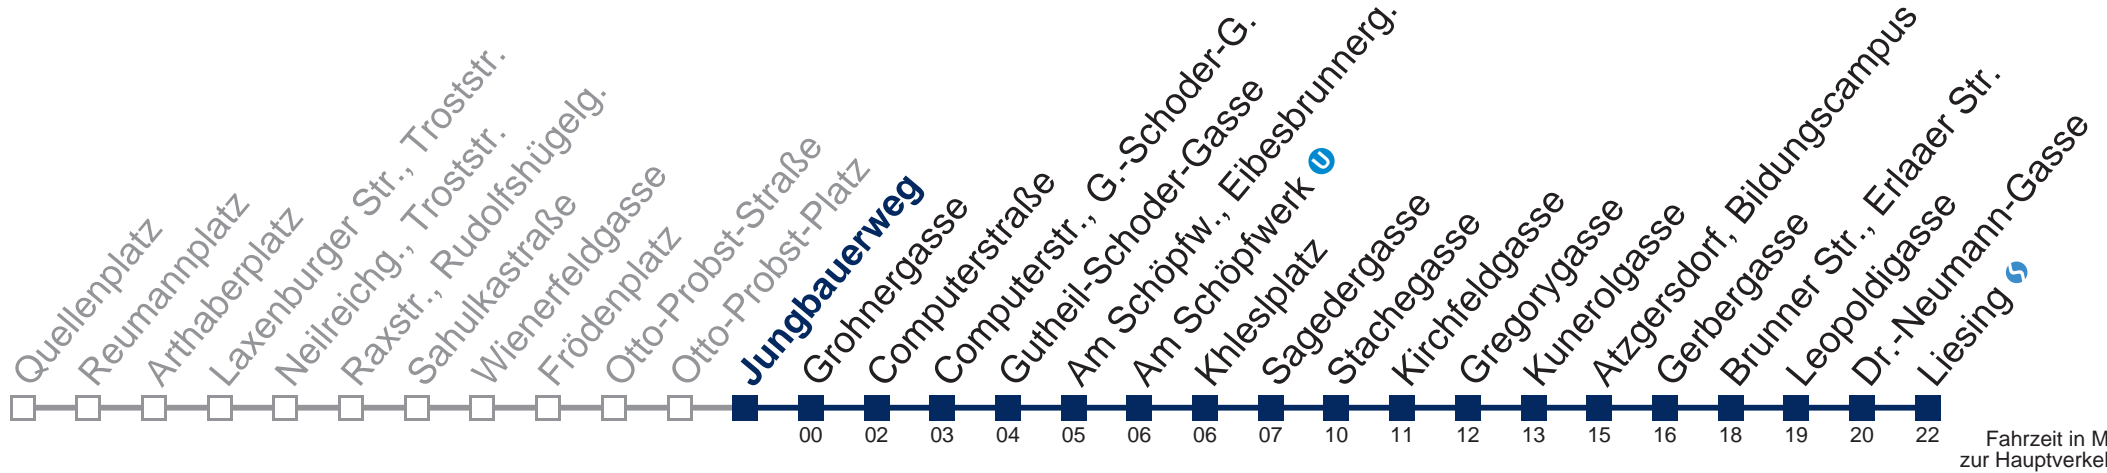

N65 Liesing

Montag bis Freitag

- 1 03 33
- 2 03 33
- 3 03 33
- 4 03 33
- 5

Samstag, Sonn- und Feiertag

- 1 04 34
- 2 04 34
- 3 04 34
- 4 04 34
- 5 04

Von 31.12. auf 1.1. kein Betrieb. Bitte benutzen Sie den Silvesternachtverkehr.

Kaufen Sie Ihre Tickets bequem mit der WienMobil-App.
Buy your tickets easily via our WienMobil app.

Auskunft Servicetelefon 01/7909 100
Änderungen vorbehalten