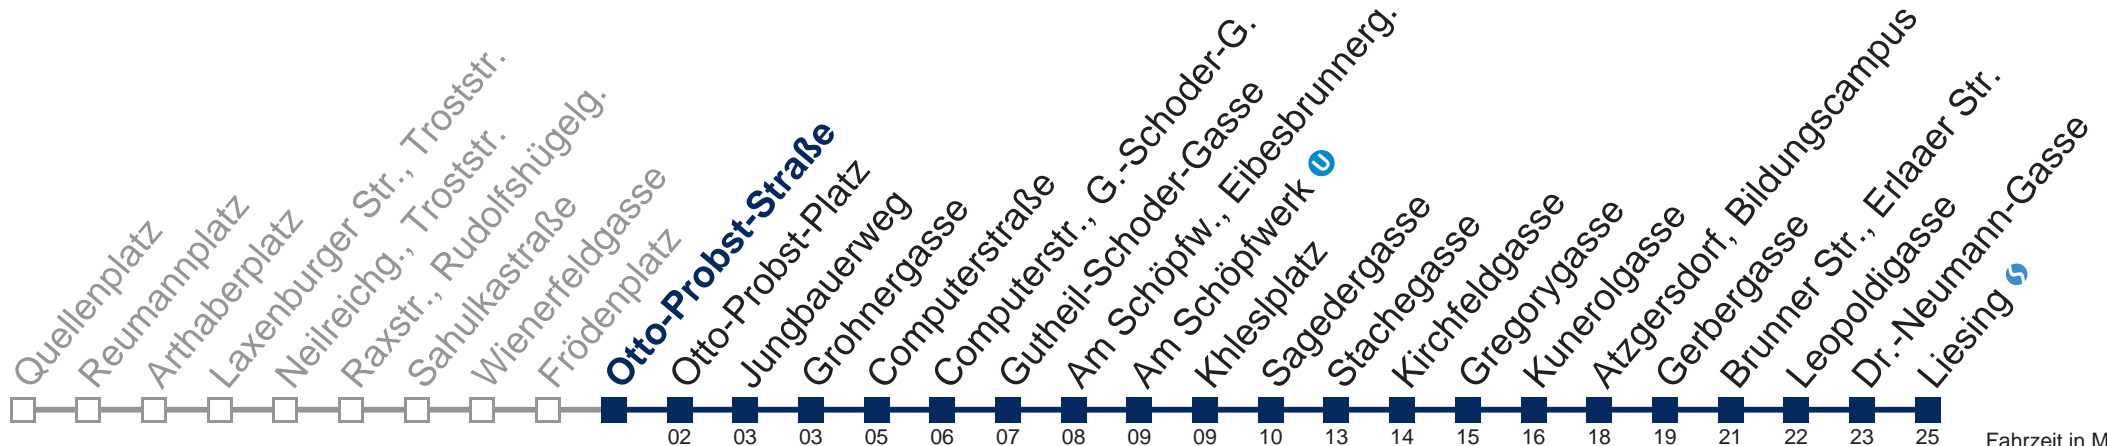

N65 Liesing

Montag bis Freitag

- 1 00 30
- 2 00 30
- 3 00 30
- 4 00 30
- 5

Samstag, Sonn- und Feiertag

- 1 01 31
- 2 01 31
- 3 01 31
- 4 01 31
- 5 01

Von 31.12. auf 1.1. kein Betrieb. Bitte benutzen Sie den Silvesternachtverkehr.

Kaufen Sie Ihre Tickets bequem mit der WienMobil-App.
Buy your tickets easily via our WienMobil app.

Auskunft Servicetelefon 01/7909 100
Änderungen vorbehalten