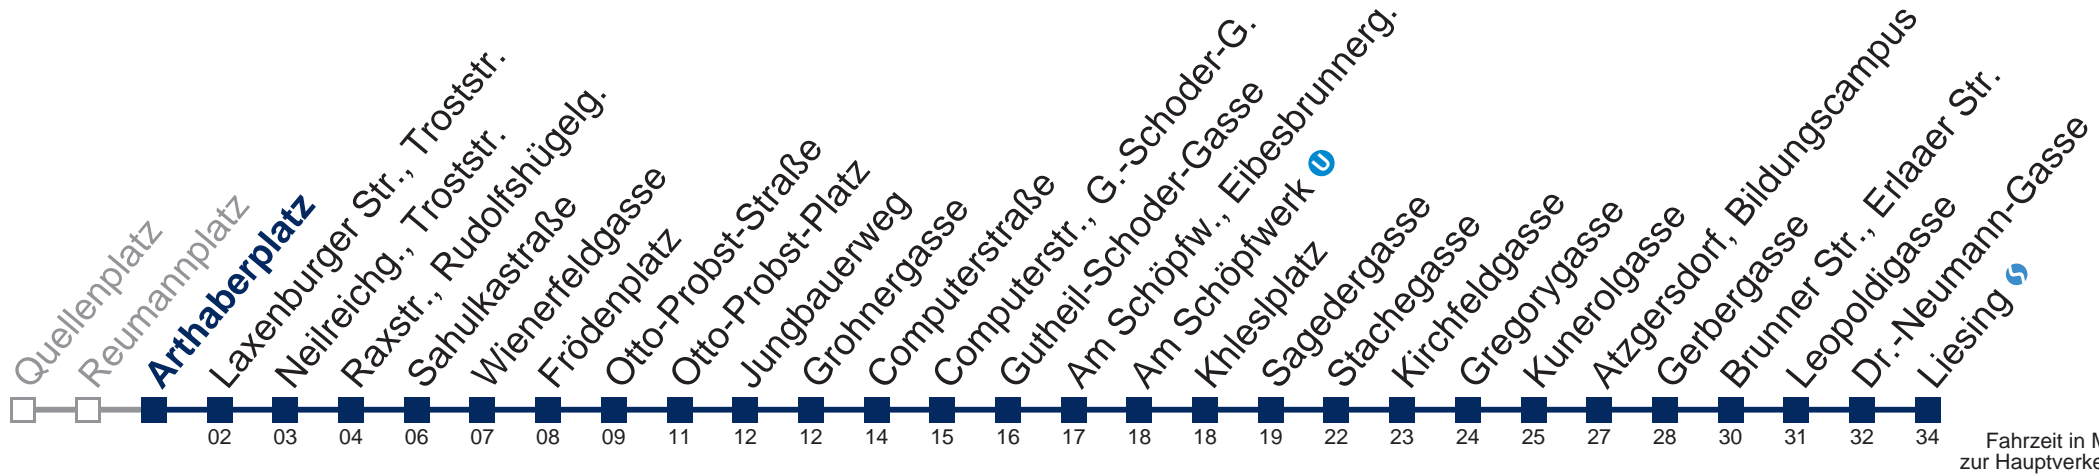

N65 Liesing

Montag bis Freitag

1	21 51
2	21 51
3	21 51
4	21 34
5	04

Samstag, Sonn- und Feiertag

1	22 52
2	22 52
3	22 52
4	22 52
5	

Von 31.12. auf 1.1. kein Betrieb. Bitte benutzen Sie den Silvesternachtverkehr.
☐ bis Raxstr., Rudolfshügelg.

Kaufen Sie Ihre Tickets bequem mit der WienMobil-App.
Buy your tickets easily via our WienMobil app.

Auskunft Servicetelefon 01/7909 100
Änderungen vorbehalten