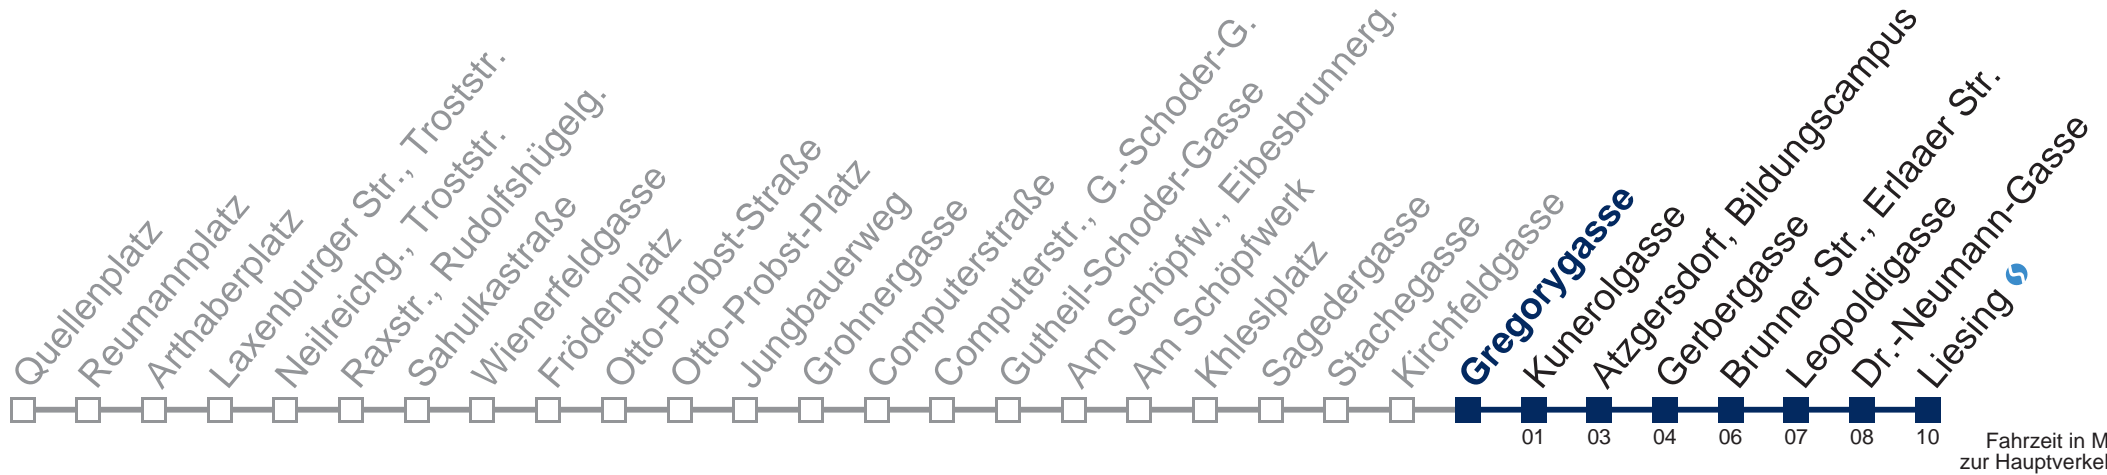

N65 Liesing

Montag bis Freitag

- 1 15 45
- 2 15 45
- 3 15 45
- 4 15 45
- 5

Samstag, Sonn- und Feiertag

- 1 16 46
- 2 16 46
- 3 16 46
- 4 16 46
- 5 16

Von 31.12. auf 1.1. kein Betrieb. Bitte benutzen Sie den Silvesternachtverkehr.

Kaufen Sie Ihre Tickets bequem mit der WienMobil-App.
Buy your tickets easily via our WienMobil app.