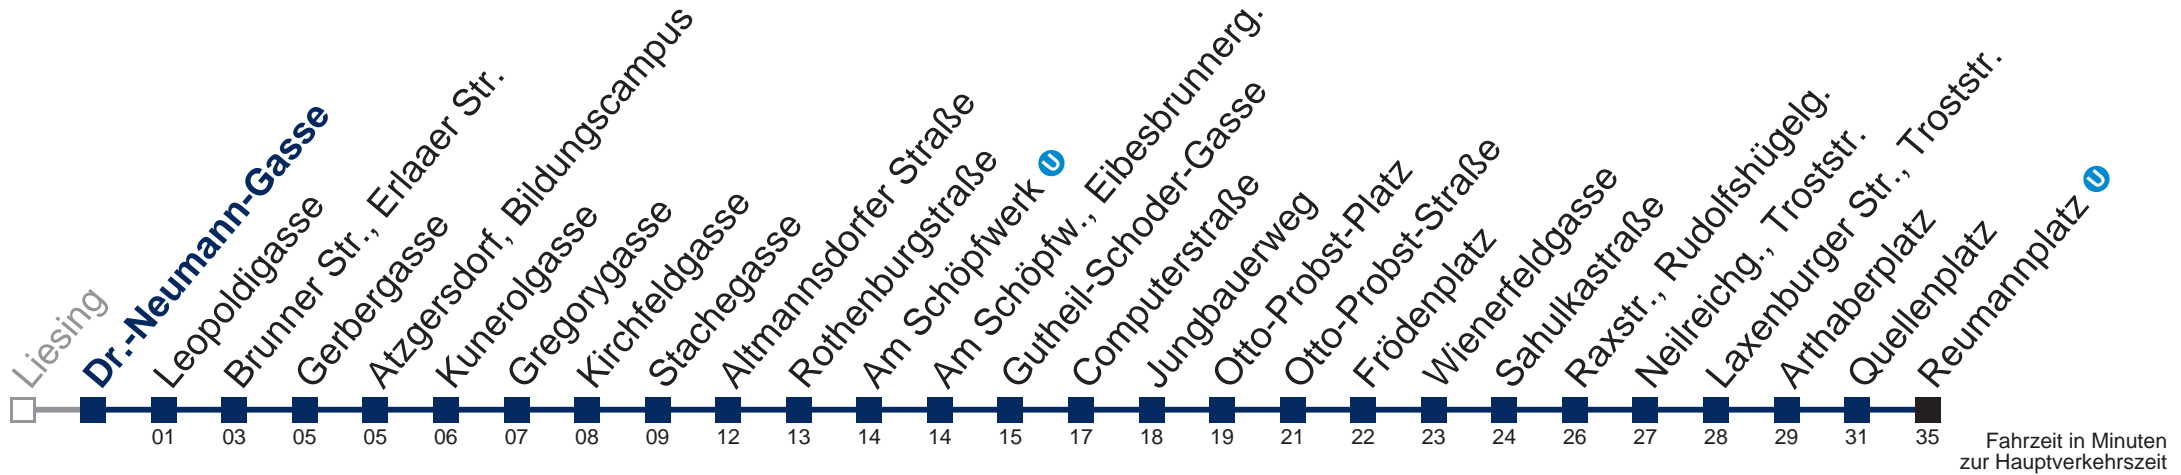

N65 Reumannplatz

Montag bis Freitag

0	58
1	28 58
2	28 58
3	28 58
4	28

Samstag, Sonn- und Feiertag

0	40
1	10 40
2	10 40
3	10 40
4	10 32

Von 31.12. auf 1.1. kein Betrieb. Bitte benutzen Sie den Silvesternachtverkehr.
bis Otto-Probst-Platz   bis Quellenplatz

Kaufen Sie Ihre Tickets bequem mit der WienMobil-App.
Buy your tickets easily via our WienMobil app.

Auskunft Servicetelefon 01/7909 100
Änderungen vorbehalten