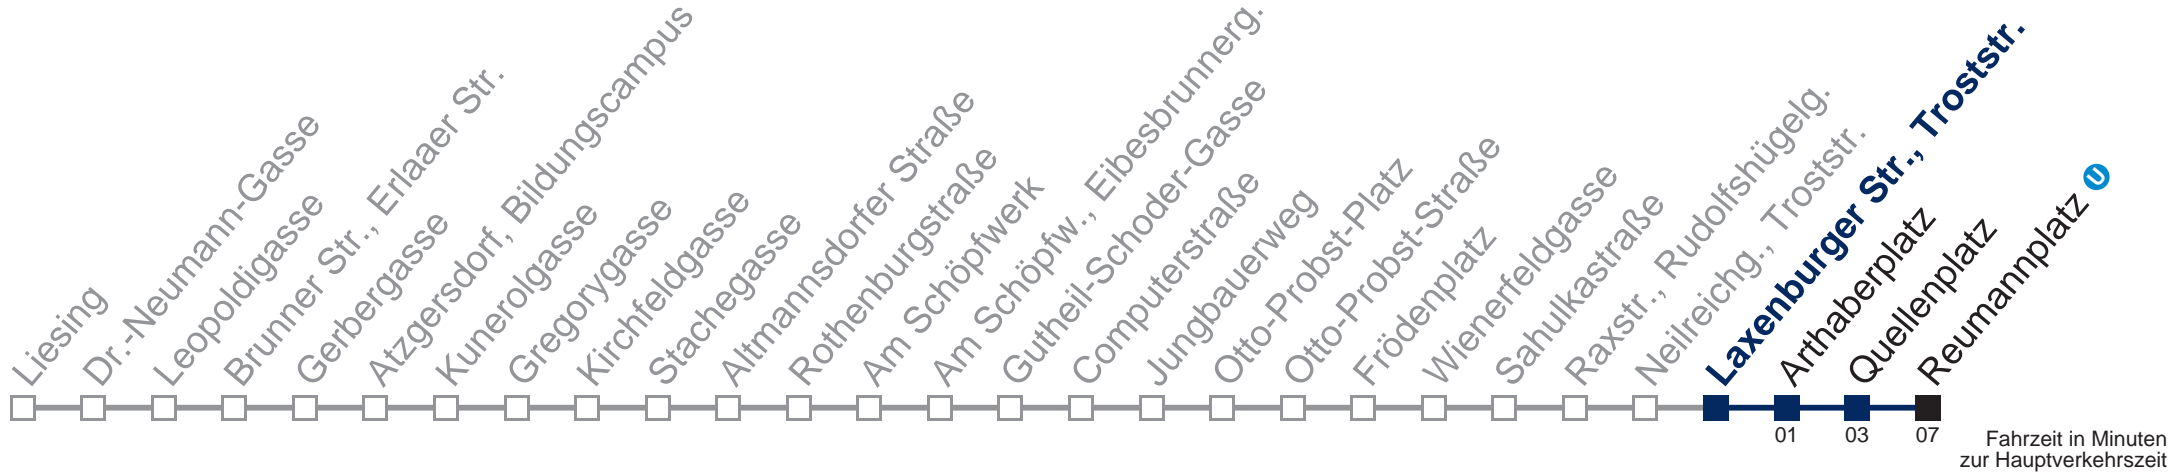

N65 Reumannplatz

Montag bis Freitag

- 1 13 26 56
- 2 26 56
- 3 26 56
- 4 26 56

Samstag, Sonn- und Feiertag

- 1 08 38
- 2 08 38
- 3 08 38
- 4 08 38

Von 31.12. auf 1.1. kein Betrieb. Bitte benutzen Sie den Silvesternachtverkehr.
☐ bis Quellenplatz

Kaufen Sie Ihre Tickets bequem mit der WienMobil-App.
Buy your tickets easily via our WienMobil app.

Auskunft Servicetelefon 01/7909 100
Änderungen vorbehalten