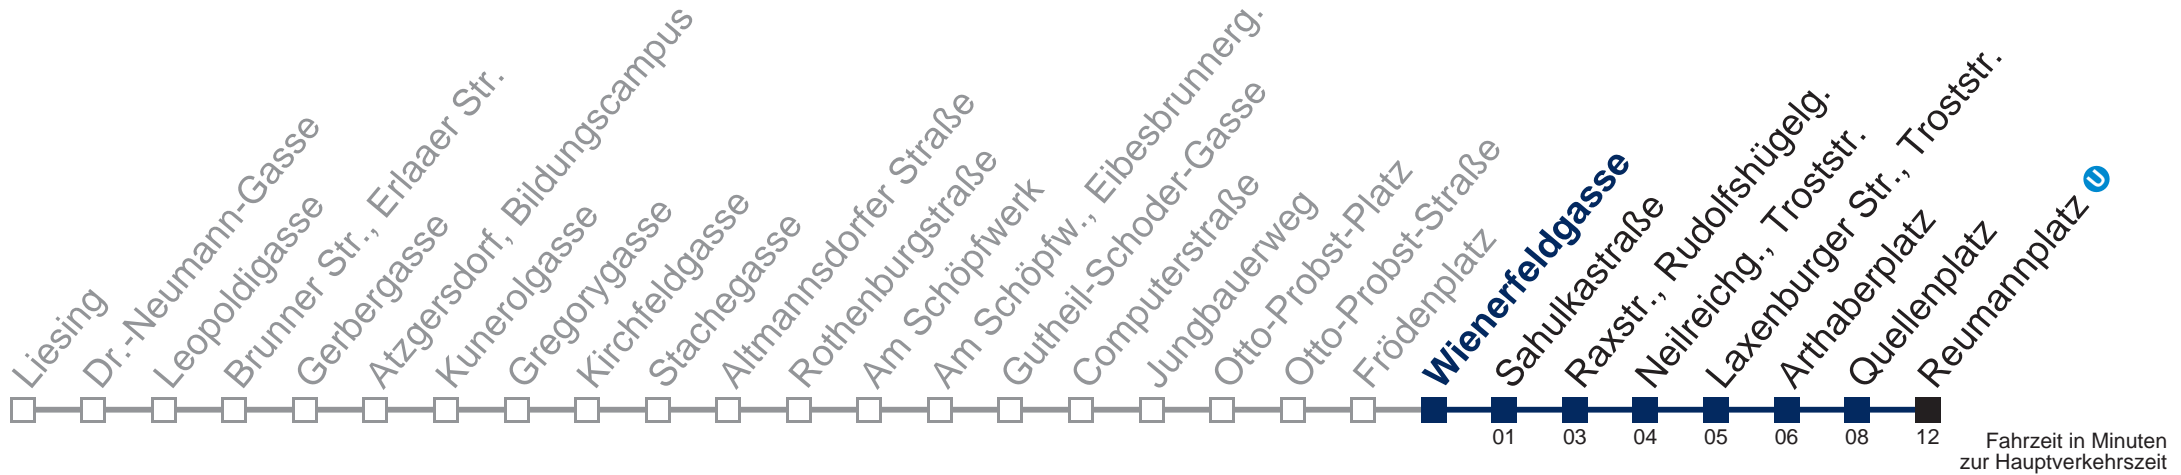

N65 Reumannplatz

Montag bis Freitag

- 1 ☐ 21 ☐ 51
- 2 ☐ 21 ☐ 51
- 3 ☐ 21 ☐ 51
- 4 ☐ 21 ☐ 51

Samstag, Sonn- und Feiertag

- 1 03 33
- 2 03 33
- 3 03 33
- 4 03 33

Von 31.12. auf 1.1. kein Betrieb. Bitte benutzen Sie den Silvesternachtverkehr.
☐ bis Quellenplatz

Kaufen Sie Ihre Tickets bequem mit der WienMobil-App.
Buy your tickets easily via our WienMobil app.

Auskunft Servicetelefon 01/7909 100
Änderungen vorbehalten