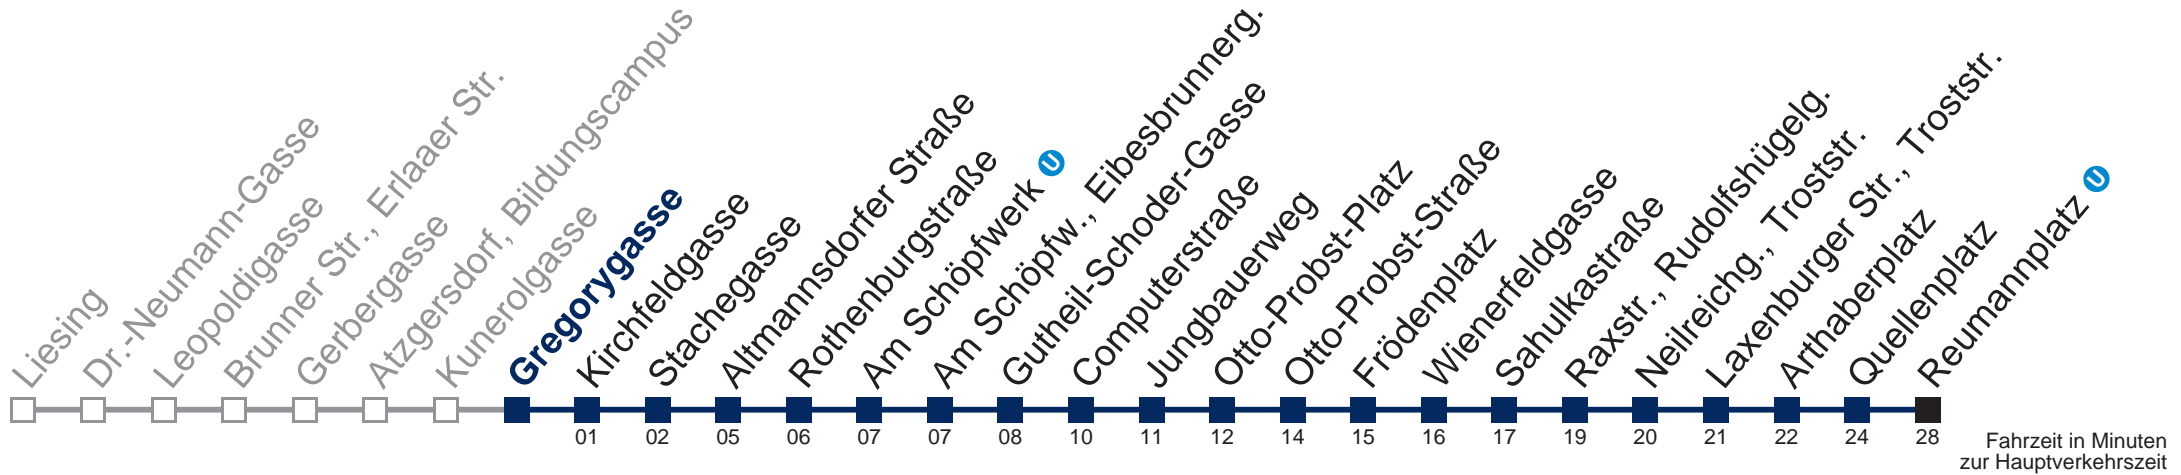

N65 Reumannplatz

Montag bis Freitag

0	
1	04 34
2	04 34
3	04 34
4	04 34

Samstag, Sonn- und Feiertag

0	47
1	17 47
2	17 47
3	17 47
4	17 38

Von 31.12. auf 1.1. kein Betrieb. Bitte benutzen Sie den Silvesternachtverkehr.
bis Otto-Probst-Platz   bis Quellenplatz

Kaufen Sie Ihre Tickets bequem mit der WienMobil-App.
Buy your tickets easily via our WienMobil app.

Auskunft Servicetelefon 01/7909 100
Änderungen vorbehalten