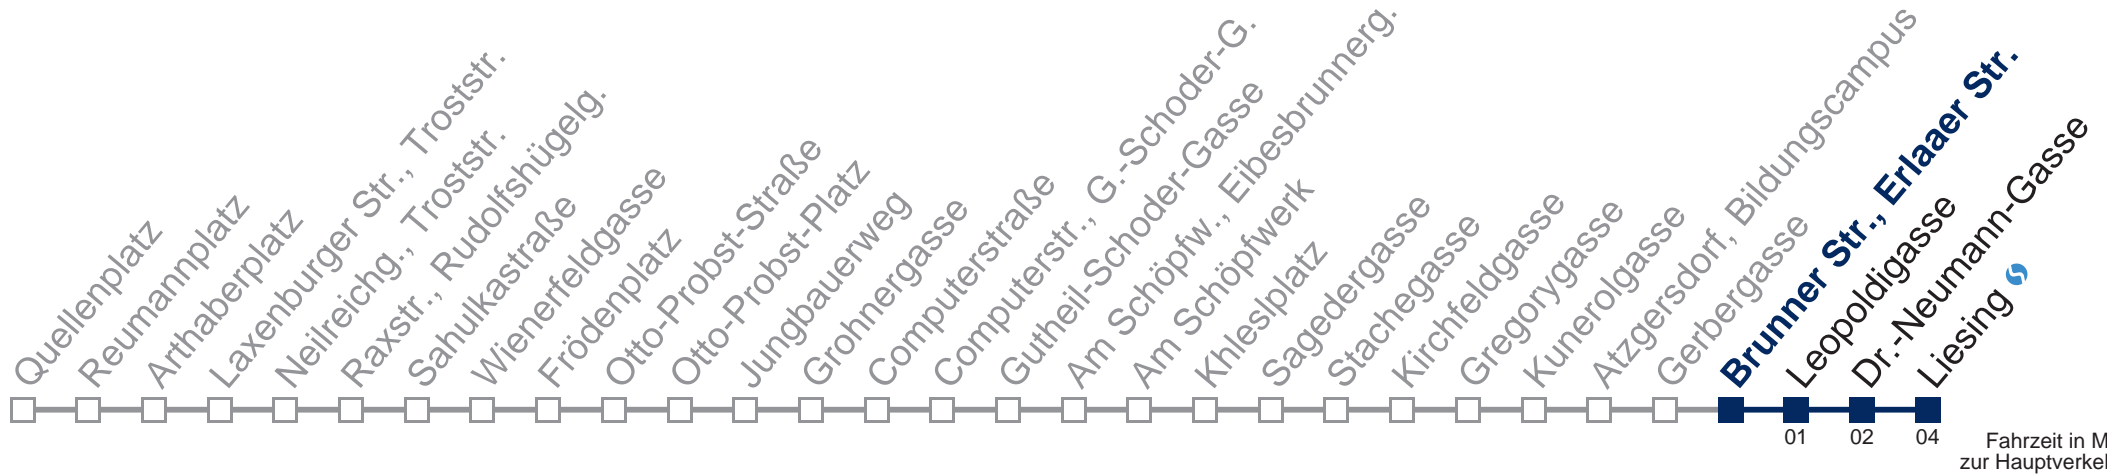

N65 Liesing

Montag bis Freitag

1	21 51
2	21 51
3	21 51
4	21 51
5	

Samstag, Sonn- und Feiertag

1	22 52
2	22 52
3	22 52
4	22 52
5	22

Von 31.12. auf 1.1. kein Betrieb. Bitte benutzen Sie den Silvesternachtverkehr.

Kaufen Sie Ihre Tickets bequem mit der WienMobil-App.
Buy your tickets easily via our WienMobil app.