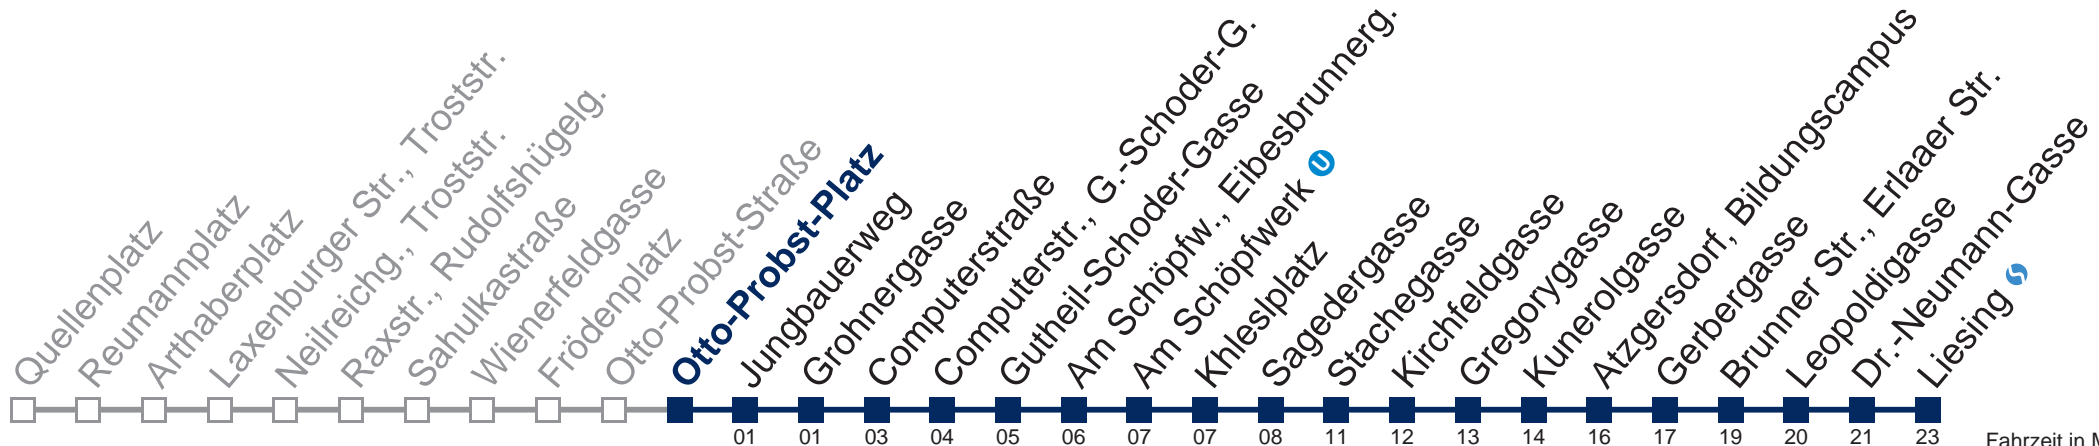

N65 Liesing

Fahrzeit in Minuten zur Hauptverkehrszeit

Montag bis Freitag

- 1 02 32
- 2 02 32
- 3 02 32
- 4 02 32
- 5

Samstag, Sonn- und Feiertag

- 1 03 33
- 2 03 33
- 3 03 33
- 4 03 33
- 5 03

Von 31.12. auf 1.1. kein Betrieb. Bitte benutzen Sie den Silvesternachtverkehr.

Kaufen Sie Ihre Tickets bequem mit der WienMobil-App.
Buy your tickets easily via our WienMobil app.