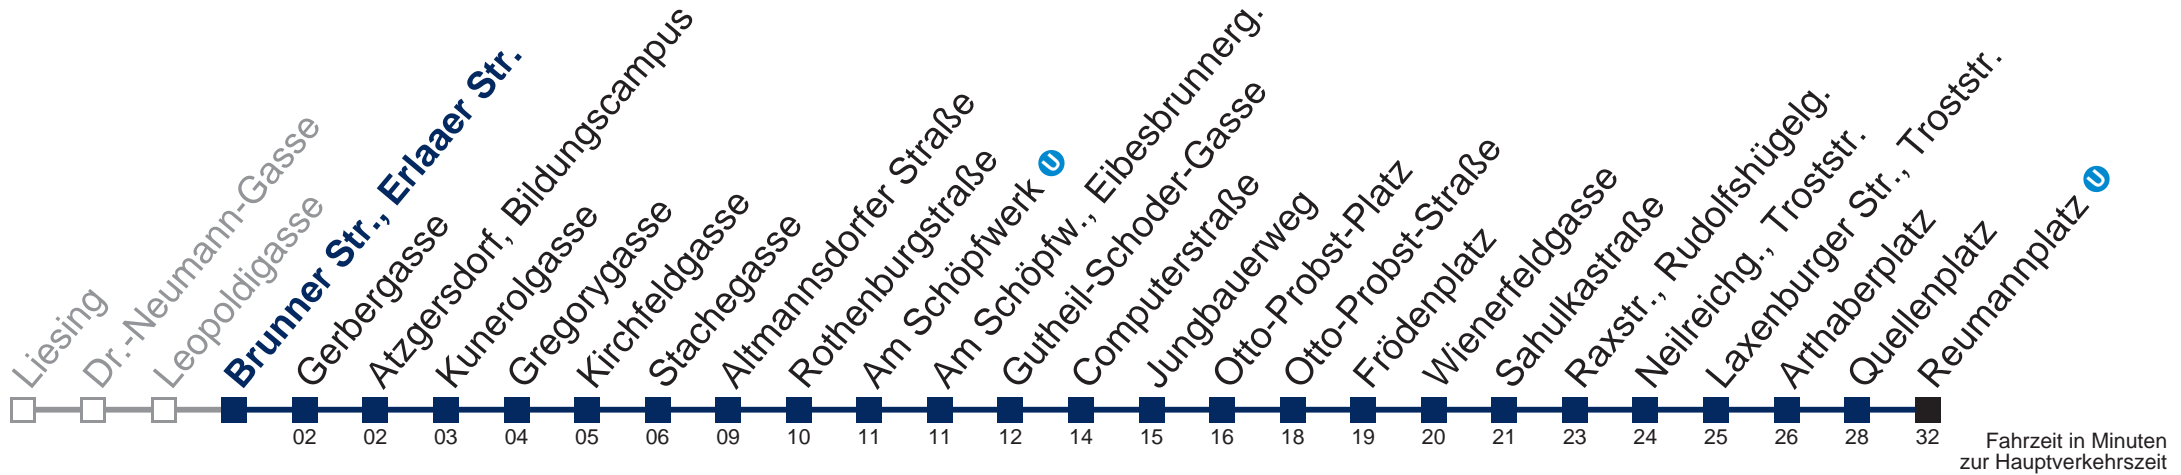

N65 Reumannplatz

Montag bis Freitag

0	
1	00 30
2	00 30
3	00 30
4	00 30

Samstag, Sonn- und Feiertag

0	43
1	13 43
2	13 43
3	13 43
4	13 34

Von 31.12. auf 1.1. kein Betrieb. Bitte benutzen Sie den Silvesternachtverkehr.
 bis Otto-Probst-Platz   bis Quellenplatz

Kaufen Sie Ihre Tickets bequem mit der WienMobil-App.
Buy your tickets easily via our WienMobil app.

Auskunft Servicetelefon 01/7909 100
Änderungen vorbehalten