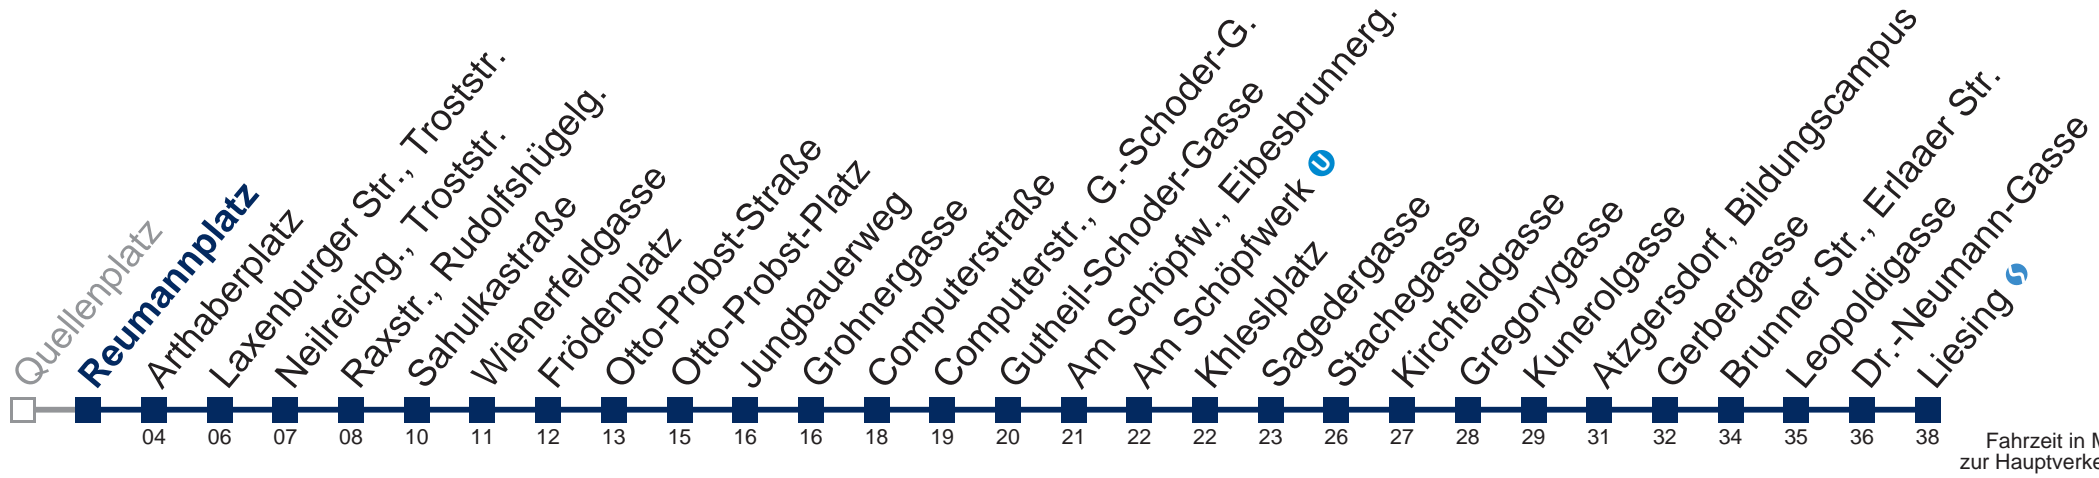

N65 Liesing

Montag bis Freitag

- 1 17 47
- 2 17 47
- 3 17 47
- 4 17 30
- 5 00

Samstag, Sonn- und Feiertag

kein Betrieb

Von 31.12. auf 1.1. kein Betrieb. Bitte benutzen Sie den Silvesternachtverkehr.
  bis Raxstr., Rudolfshügelg.

Kaufen Sie Ihre Tickets bequem mit der WienMobil-App.
Buy your tickets easily via our WienMobil app.

Auskunft Servicetelefon 01/7909 100
Änderungen vorbehalten