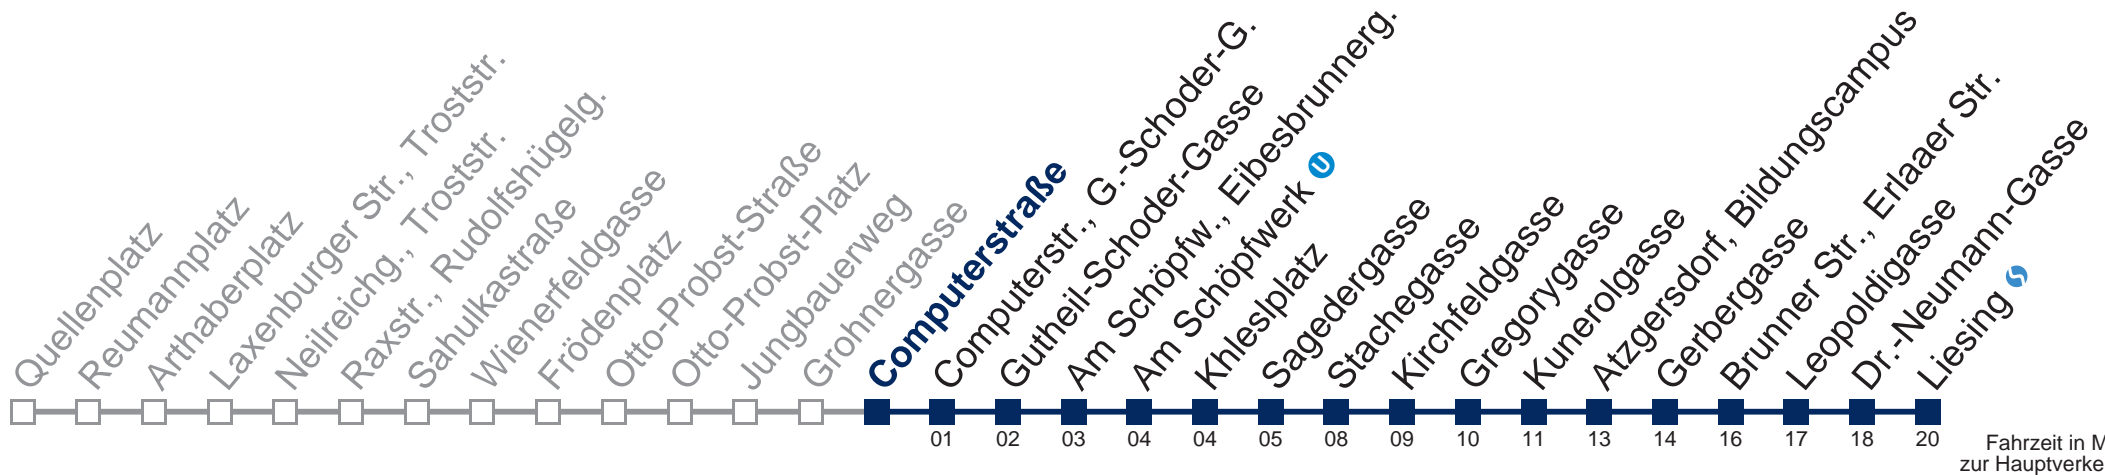

N65 Liesing

Montag bis Freitag

- 1 05 35
- 2 05 35
- 3 05 35
- 4 05 35
- 5

Samstag, Sonn- und Feiertag

- 1 06 36
- 2 06 36
- 3 06 36
- 4 06 36
- 5 06

Von 31.12. auf 1.1. kein Betrieb. Bitte benutzen Sie den Silvesternachtverkehr.

Kaufen Sie Ihre Tickets bequem mit der WienMobil-App.
Buy your tickets easily via our WienMobil app.

Auskunft Servicetelefon 01/7909 100
Änderungen vorbehalten