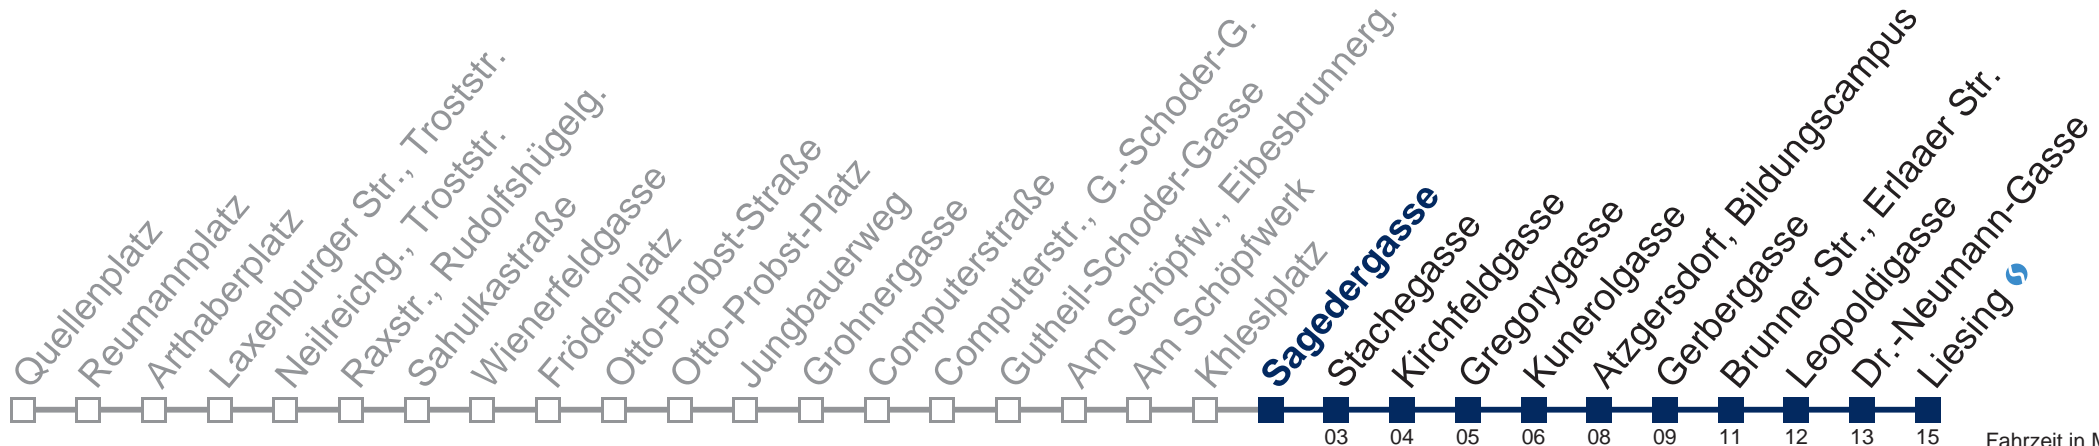

N65 Liesing

Fahrzeit in Minuten zur Hauptverkehrszeit

Montag bis Freitag

- 1 10 40
- 2 10 40
- 3 10 40
- 4 10 40
- 5

Samstag, Sonn- und Feiertag

- 1 11 41
- 2 11 41
- 3 11 41
- 4 11 41
- 5 11

Von 31.12. auf 1.1. kein Betrieb. Bitte benutzen Sie den Silvesternachtverkehr.

Kaufen Sie Ihre Tickets bequem mit der WienMobil-App.
Buy your tickets easily via our WienMobil app.