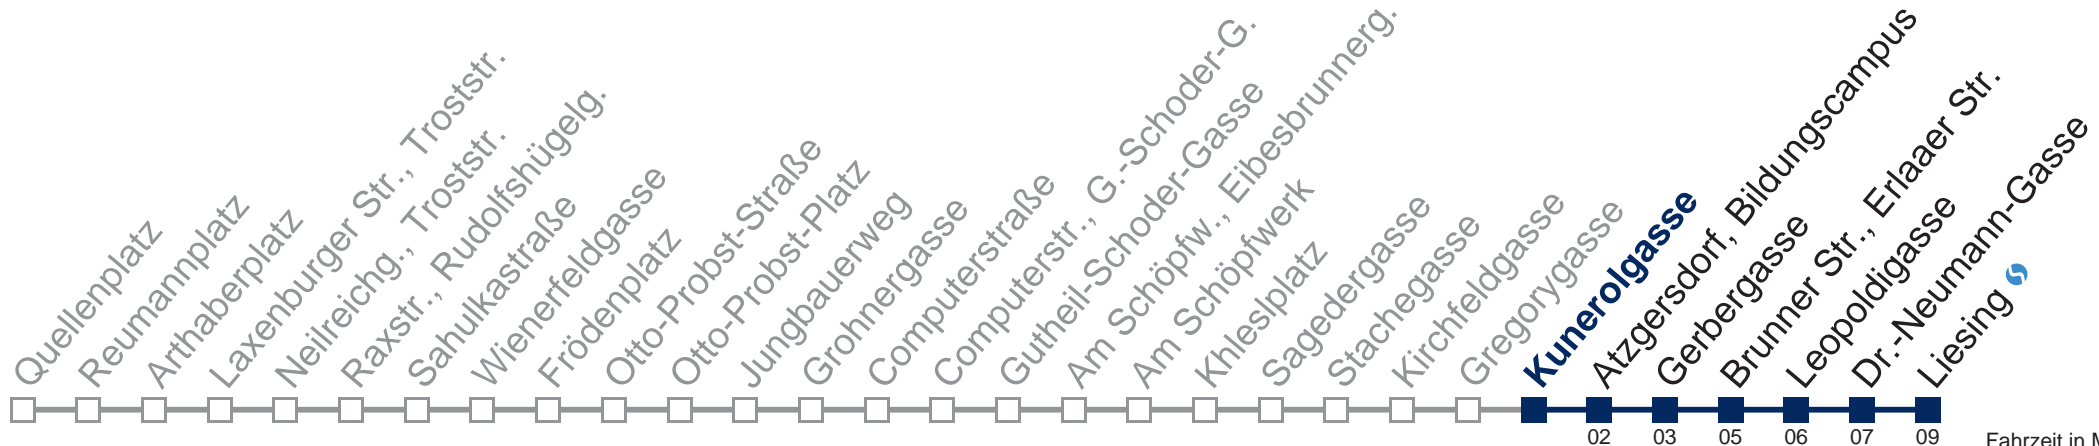

N65 Liesing

Fahrzeit in Minuten zur Hauptverkehrszeit

Montag bis Freitag

- 1 16 46
- 2 16 46
- 3 16 46
- 4 16 46
- 5

Samstag, Sonn- und Feiertag

- 1 17 47
- 2 17 47
- 3 17 47
- 4 17 47
- 5 17

Von 31.12. auf 1.1. kein Betrieb. Bitte benutzen Sie den Silvesternachtverkehr.

Kaufen Sie Ihre Tickets bequem mit der WienMobil-App.
Buy your tickets easily via our WienMobil app.