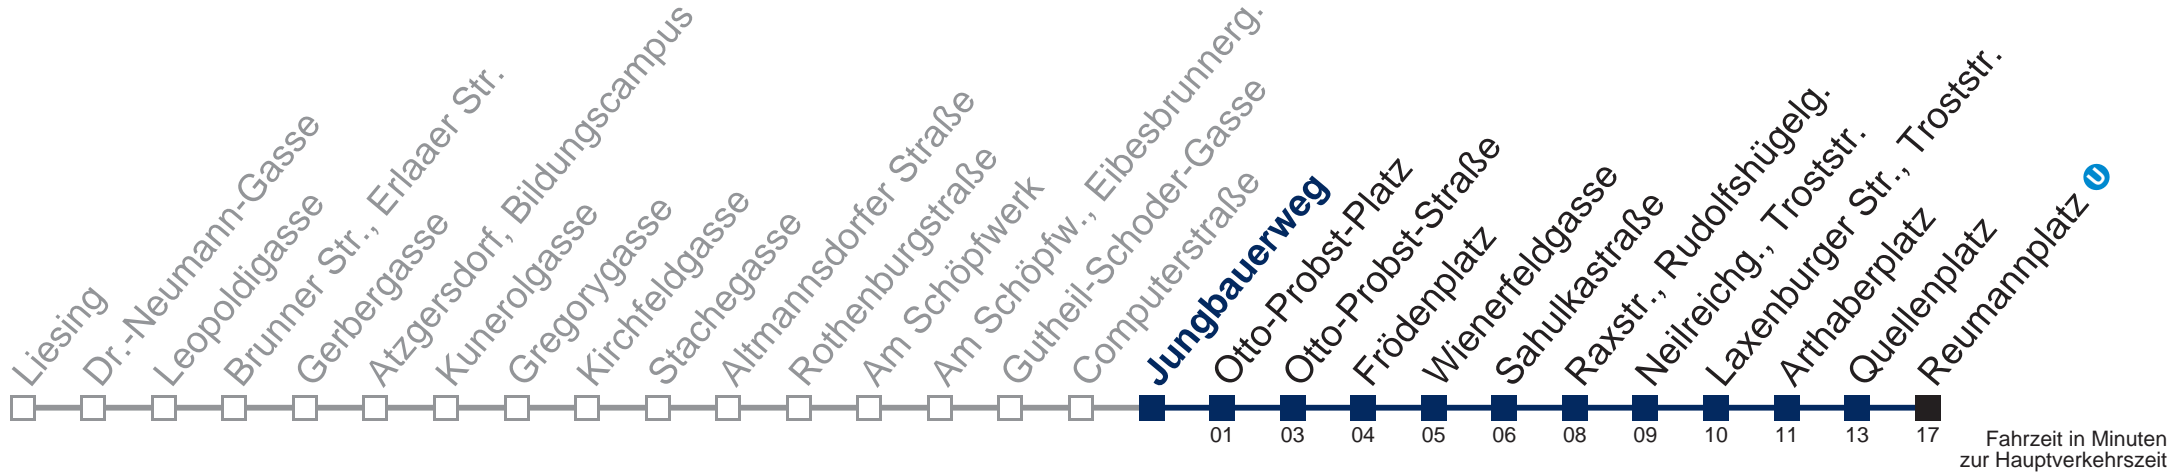

N65 Reumannplatz

Montag bis Freitag

0	
1	15 45
2	15 45
3	15 45
4	15 45

Samstag, Sonn- und Feiertag

0	58
1	28 58
2	28 58
3	28 58
4	28 49

Von 31.12. auf 1.1. kein Betrieb. Bitte benutzen Sie den Silvesternachtverkehr.
bis Otto-Probst-Platz   bis Quellenplatz

Kaufen Sie Ihre Tickets bequem mit der WienMobil-App.
Buy your tickets easily via our WienMobil app.

Auskunft Servicetelefon 01/7909 100
Änderungen vorbehalten