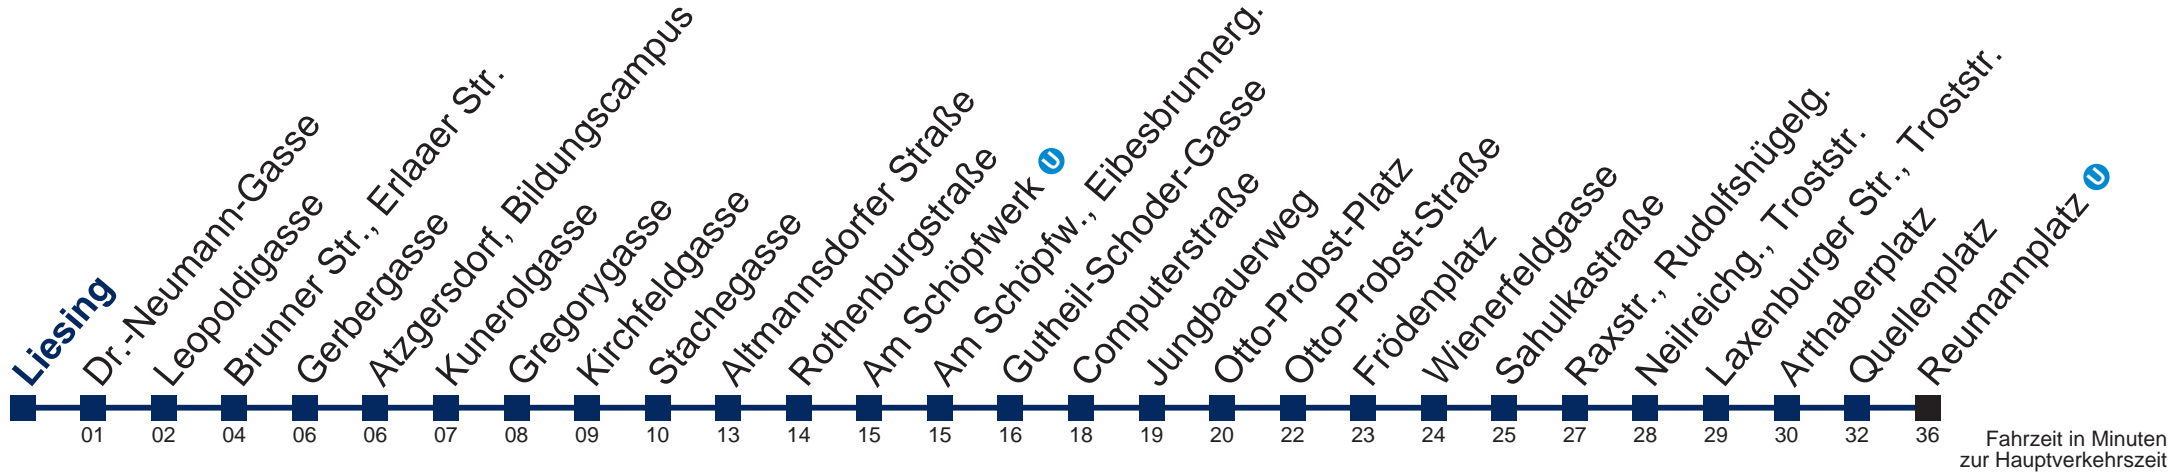

N65 Reumannplatz

Montag bis Freitag

0	56
1	26 56
2	26 56
3	26 56
4	26

Samstag, Sonn- und Feiertag

0	39
1	09 39
2	09 39
3	09 39
4	09 <u>30</u>

Von 31.12. auf 1.1. kein Betrieb. Bitte benutzen Sie den Silvesternachtverkehr.
bis Otto-Probst-Platz   bis Quellenplatz

Kaufen Sie Ihre Tickets bequem mit der WienMobil-App.
Buy your tickets easily via our WienMobil app.

Auskunft Servicetelefon 01/7909 100
Änderungen vorbehalten