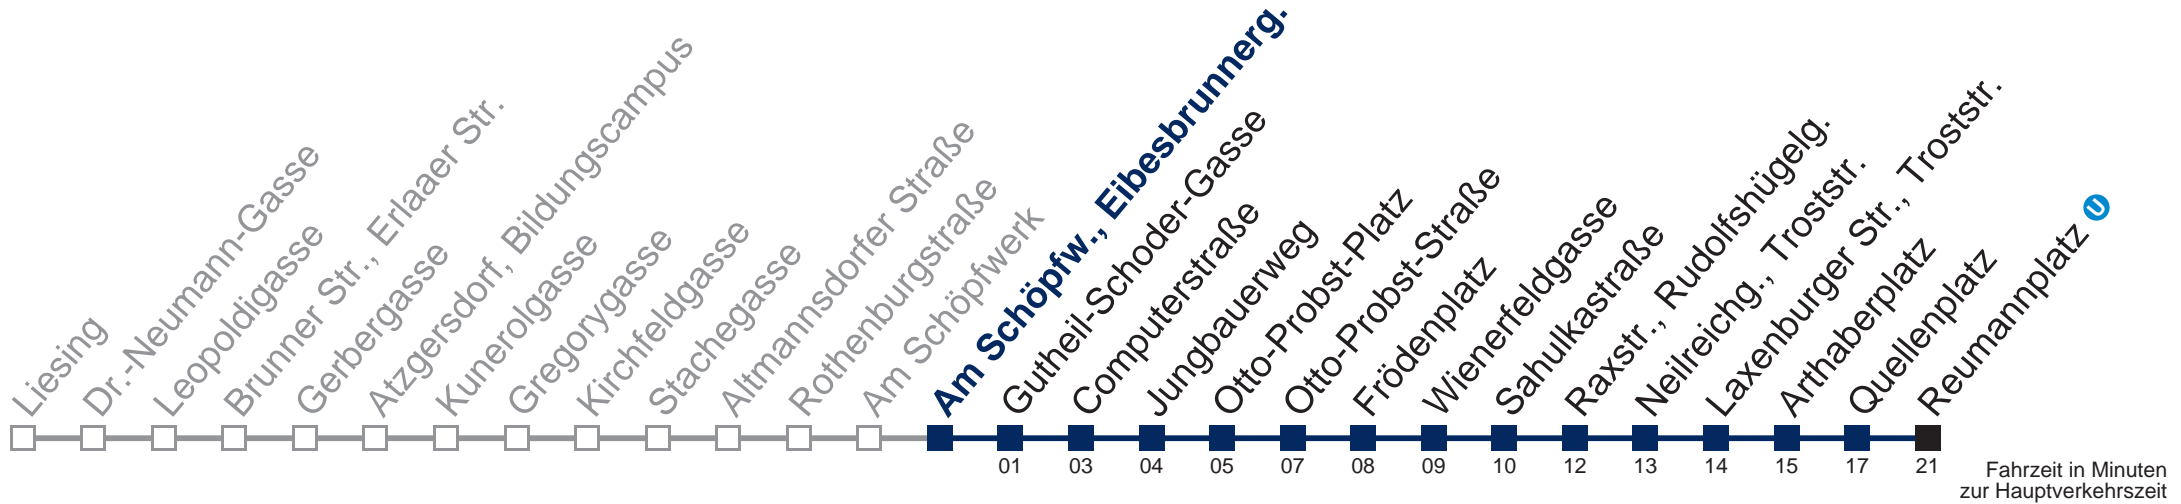

N65 Reumannplatz

Montag bis Freitag

0	
1	12 42
2	12 42
3	12 42
4	12 42

Samstag, Sonn- und Feiertag

0	54
1	24 54
2	24 54
3	24 54
4	24 46

Von 31.12. auf 1.1. kein Betrieb. Bitte benutzen Sie den Silvesternachtverkehr.
bis Otto-Probst-Platz   bis Quellenplatz

Kaufen Sie Ihre Tickets bequem mit der WienMobil-App.
Buy your tickets easily via our WienMobil app.

Auskunft Servicetelefon 01/7909 100
Änderungen vorbehalten