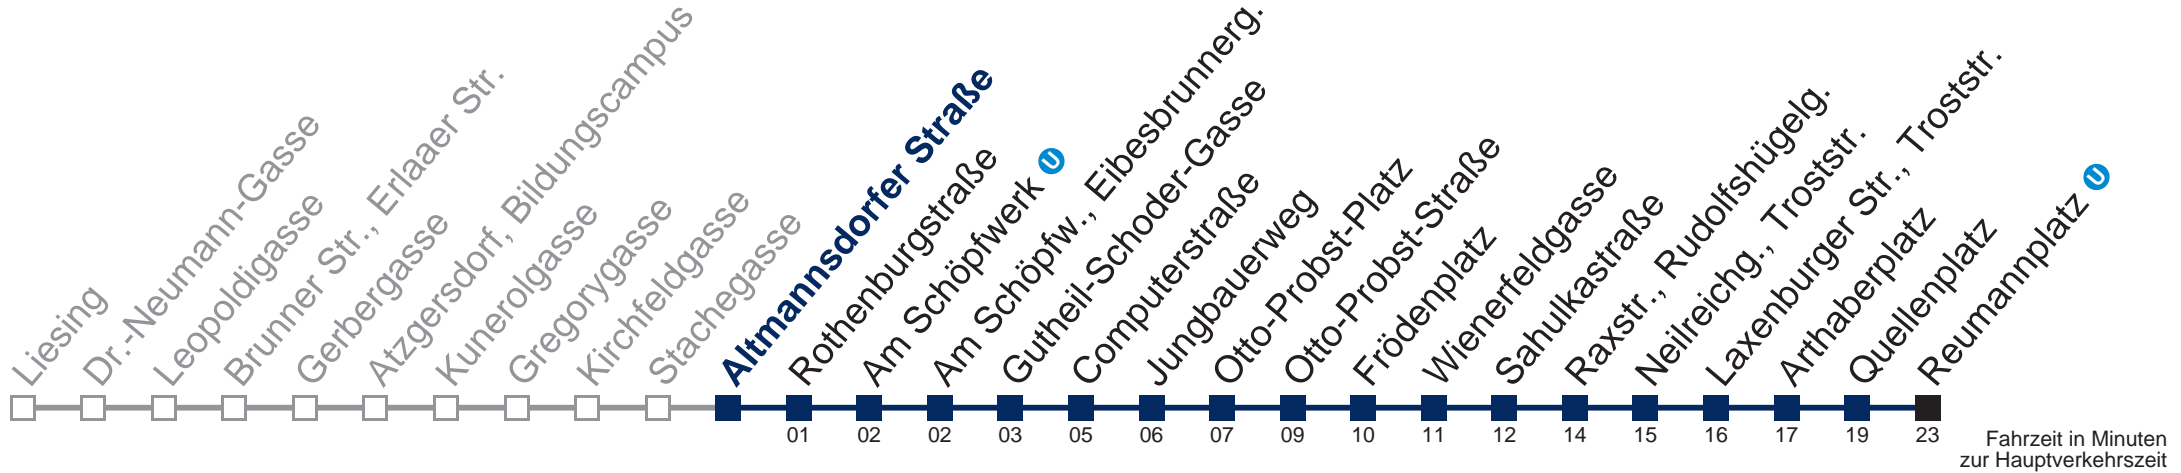

N65 Reumannplatz

Montag bis Freitag

0	
1	10 40
2	10 40
3	10 40
4	10 40

Samstag, Sonn- und Feiertag

0	52
1	22 52
2	22 52
3	22 52
4	22 44

Von 31.12. auf 1.1. kein Betrieb. Bitte benutzen Sie den Silvesternachtverkehr.
 bis Otto-Probst-Platz   bis Quellenplatz

Kaufen Sie Ihre Tickets bequem mit der WienMobil-App.
Buy your tickets easily via our WienMobil app.

Auskunft Servicetelefon 01/7909 100
Änderungen vorbehalten