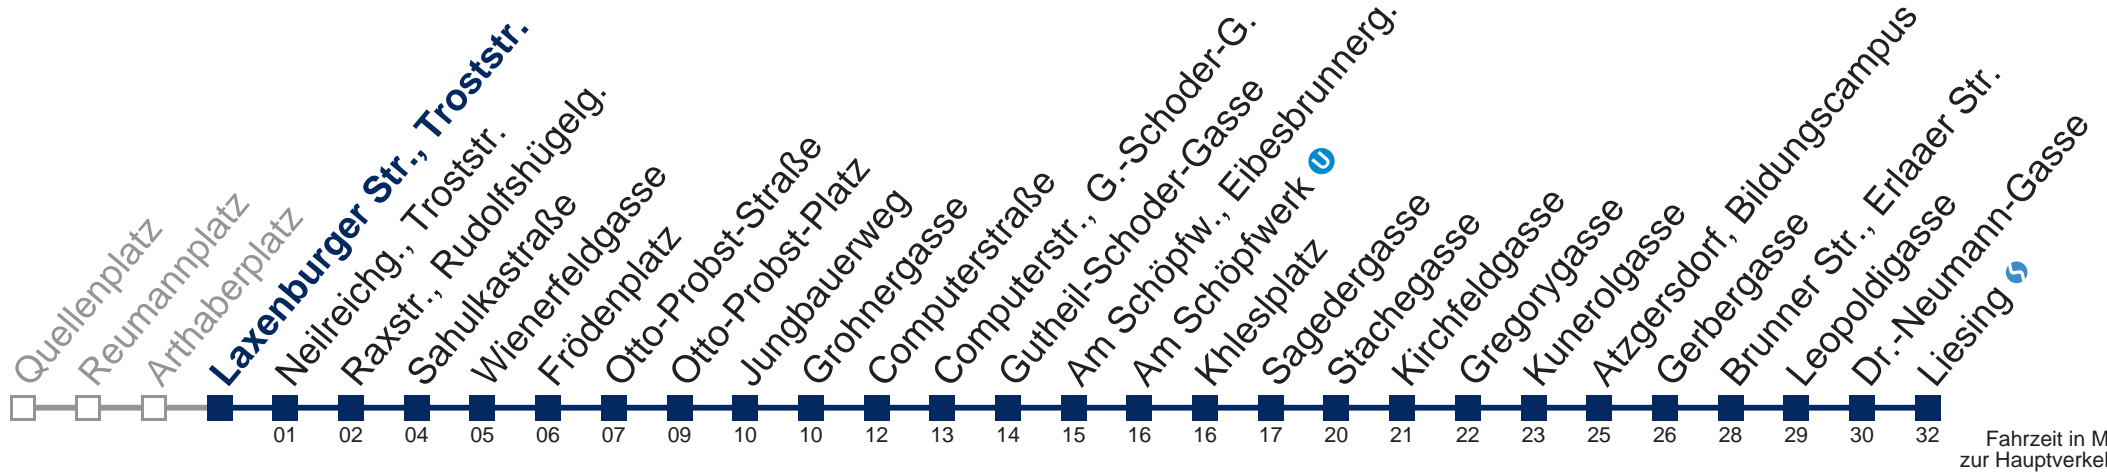

N65 Liesing

Montag bis Freitag

- 1 23 53
- 2 23 53
- 3 23 53
- 4 23 36
- 5 06

Samstag, Sonn- und Feiertag

- 1 24 54
- 2 24 54
- 3 24 54
- 4 24 54
- 5

Von 31.12. auf 1.1. kein Betrieb. Bitte benutzen Sie den Silvesternachtverkehr.
  bis Raxstr., Rudolfshügelg.

Kaufen Sie Ihre Tickets bequem mit der WienMobil-App.
Buy your tickets easily via our WienMobil app.

Auskunft Servicetelefon 01/7909 100
Änderungen vorbehalten