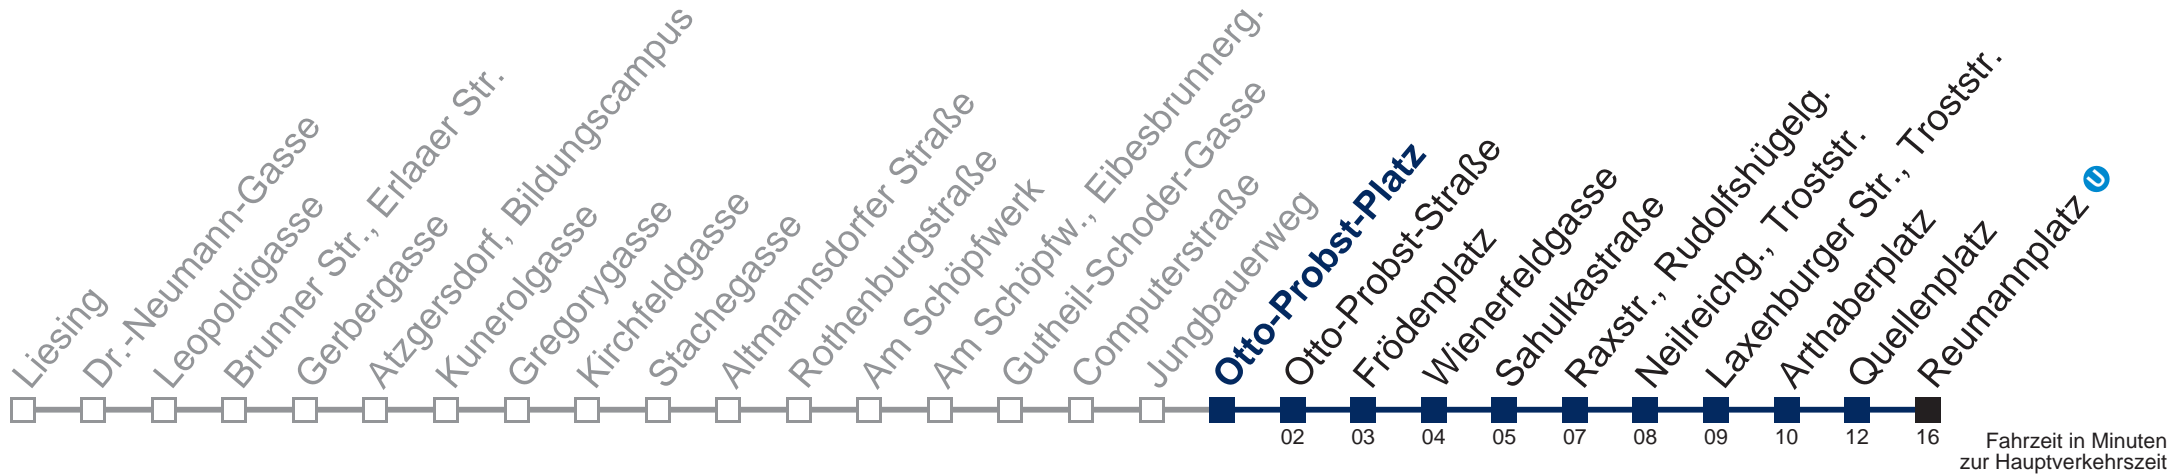

N65 Reumannplatz

Montag bis Freitag

0	
1	16 46
2	16 46
3	16 46
4	16 46

Samstag, Sonn- und Feiertag

0	59
1	29 59
2	29 59
3	29 59
4	29

Von 31.12. auf 1.1. kein Betrieb. Bitte benutzen Sie den Silvesternachtverkehr.
☐ bis Quellenplatz

Kaufen Sie Ihre Tickets bequem mit der WienMobil-App.
Buy your tickets easily via our WienMobil app.

Auskunft Servicetelefon 01/7909 100
Änderungen vorbehalten