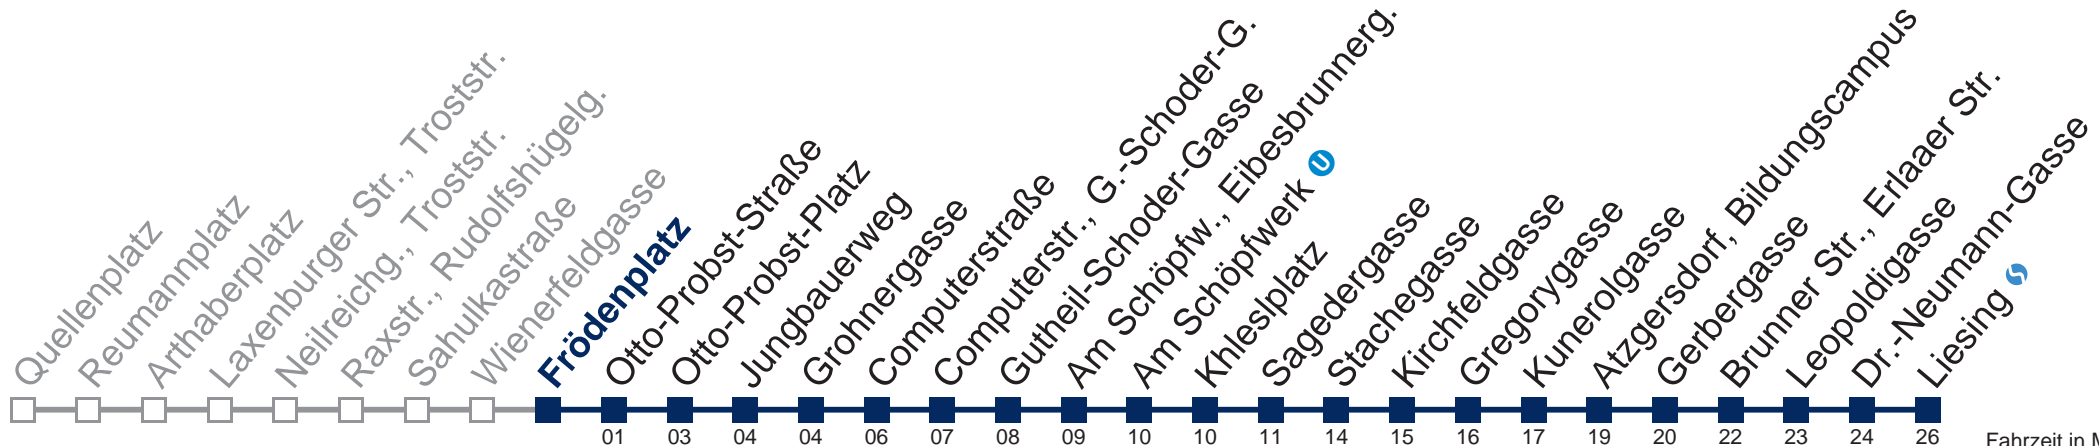

N65 Liesing

Montag bis Freitag

0	59
1	29 59
2	29 59
3	29 59
4	29
5	

Samstag, Sonn- und Feiertag

0	
1	00 30
2	00 30
3	00 30
4	00 30
5	00

Von 31.12. auf 1.1. kein Betrieb. Bitte benutzen Sie den Silvesternachtverkehr.

Kaufen Sie Ihre Tickets bequem mit der WienMobil-App.
Buy your tickets easily via our WienMobil app.

Auskunft Servicetelefon 01/7909 100
Änderungen vorbehalten