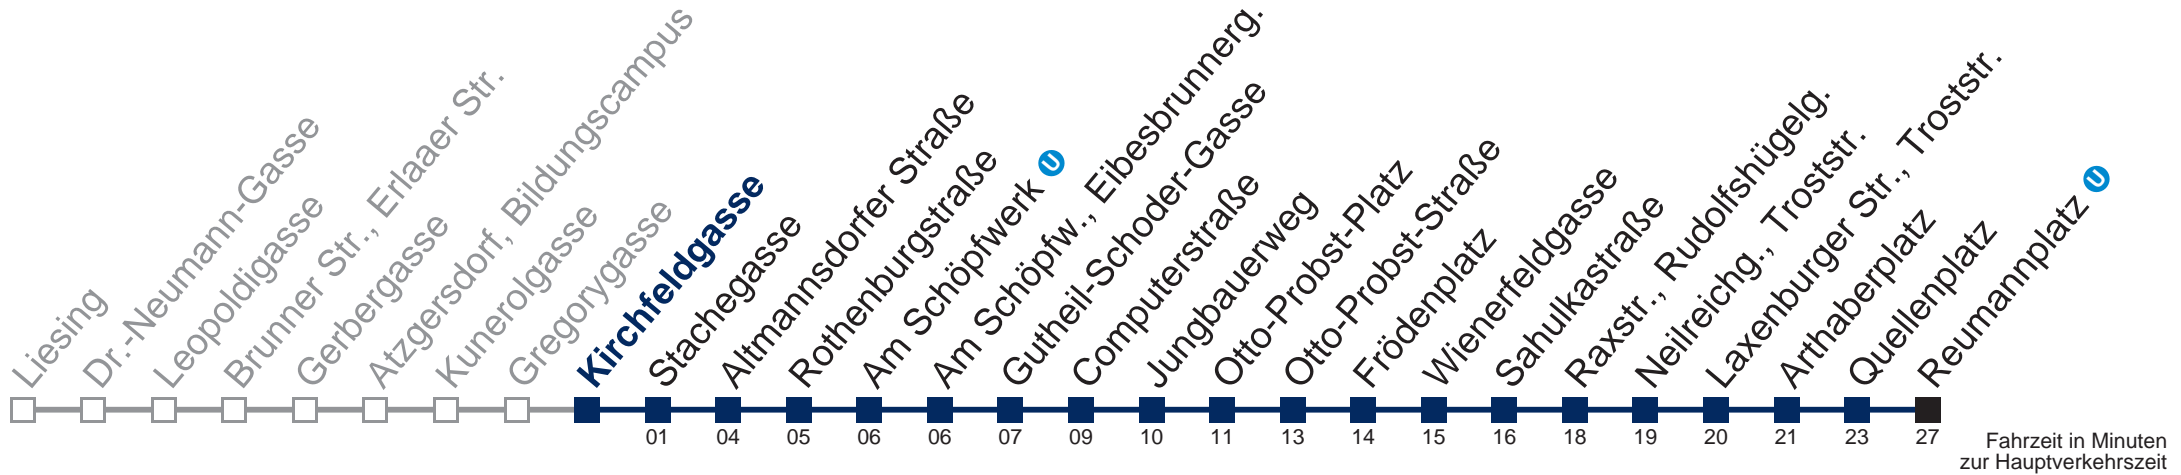

N65 Reumannplatz

Montag bis Freitag

0	
1	05 35
2	05 35
3	05 35
4	05 35

Samstag, Sonn- und Feiertag

0	48
1	18 48
2	18 48
3	18 48
4	18 39

Von 31.12. auf 1.1. kein Betrieb. Bitte benutzen Sie den Silvesternachtverkehr.
bis Otto-Probst-Platz   bis Quellenplatz

Kaufen Sie Ihre Tickets bequem mit der WienMobil-App.
Buy your tickets easily via our WienMobil app.

Auskunft Servicetelefon 01/7909 100
Änderungen vorbehalten