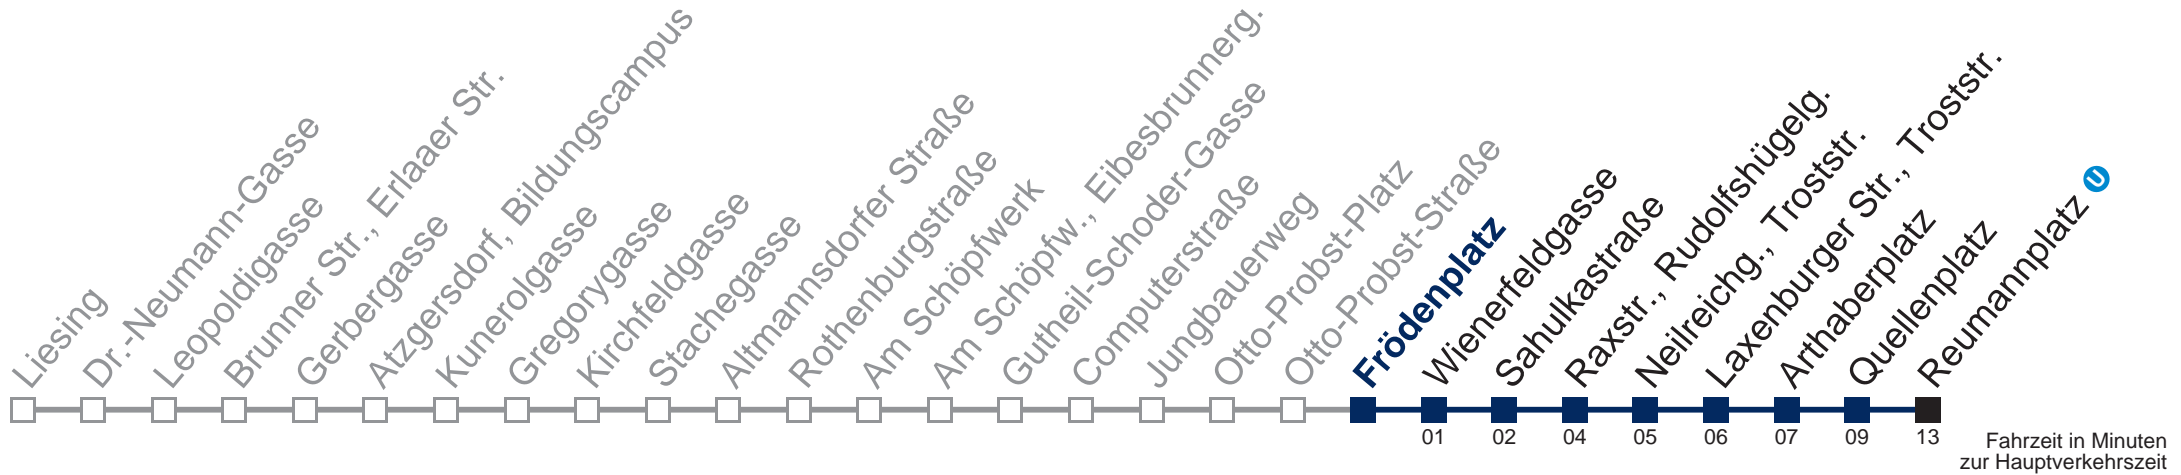

N65 Reumannplatz

Montag bis Freitag

- 1 ☐ 20 ☐ 50
- 2 ☐ 20 ☐ 50
- 3 ☐ 20 ☐ 50
- 4 ☐ 20 ☐ 50

Samstag, Sonn- und Feiertag

- 1 02 32
- 2 02 32
- 3 02 32
- 4 02 32

Von 31.12. auf 1.1. kein Betrieb. Bitte benutzen Sie den Silvesternachtverkehr.
☐ bis Quellenplatz

Kaufen Sie Ihre Tickets bequem mit der WienMobil-App.
Buy your tickets easily via our WienMobil app.

Auskunft Servicetelefon 01/7909 100
Änderungen vorbehalten