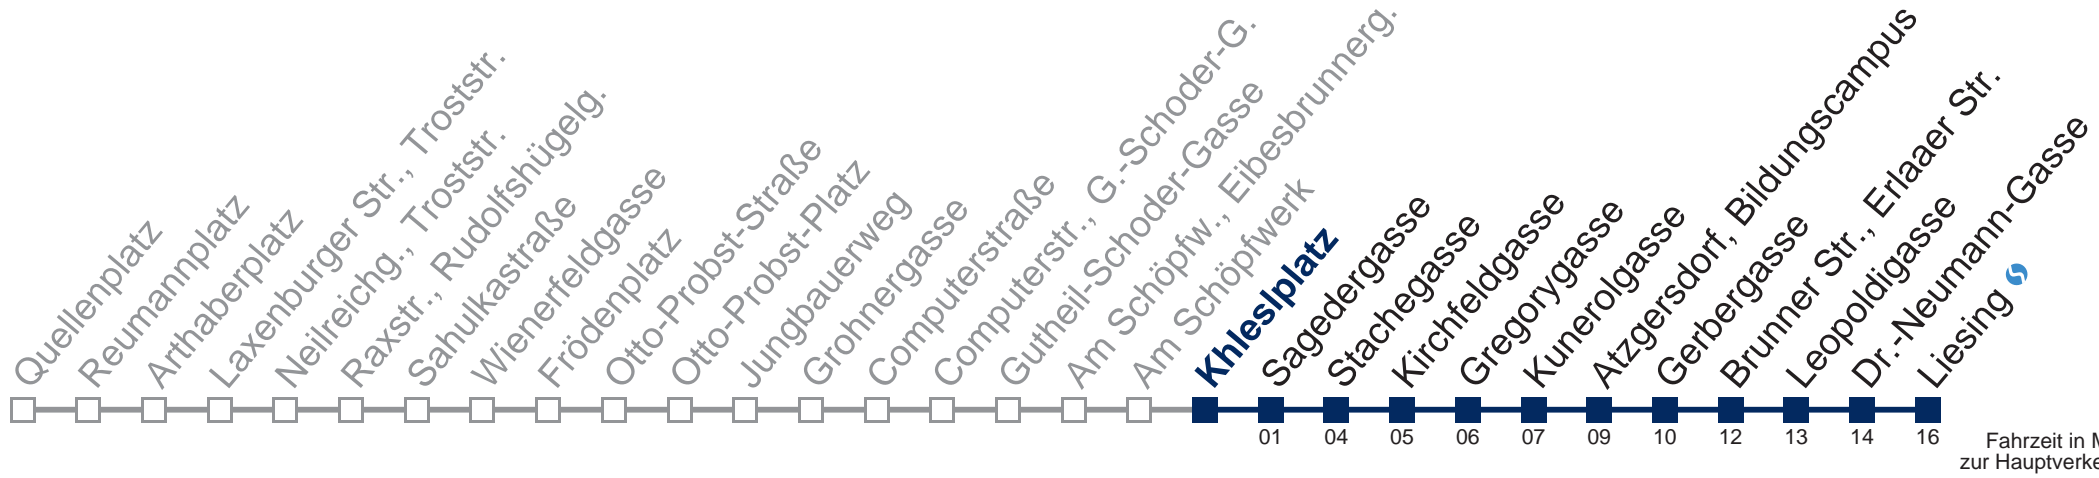

N65 Liesing

Montag bis Freitag

- 1 09 39
- 2 09 39
- 3 09 39
- 4 09 39
- 5

Samstag, Sonn- und Feiertag

- 1 10 40
- 2 10 40
- 3 10 40
- 4 10 40
- 5 10

Von 31.12. auf 1.1. kein Betrieb. Bitte benutzen Sie den Silvesternachtverkehr.

Kaufen Sie Ihre Tickets bequem mit der WienMobil-App.
Buy your tickets easily via our WienMobil app.

Auskunft Servicetelefon 01/7909 100
Änderungen vorbehalten