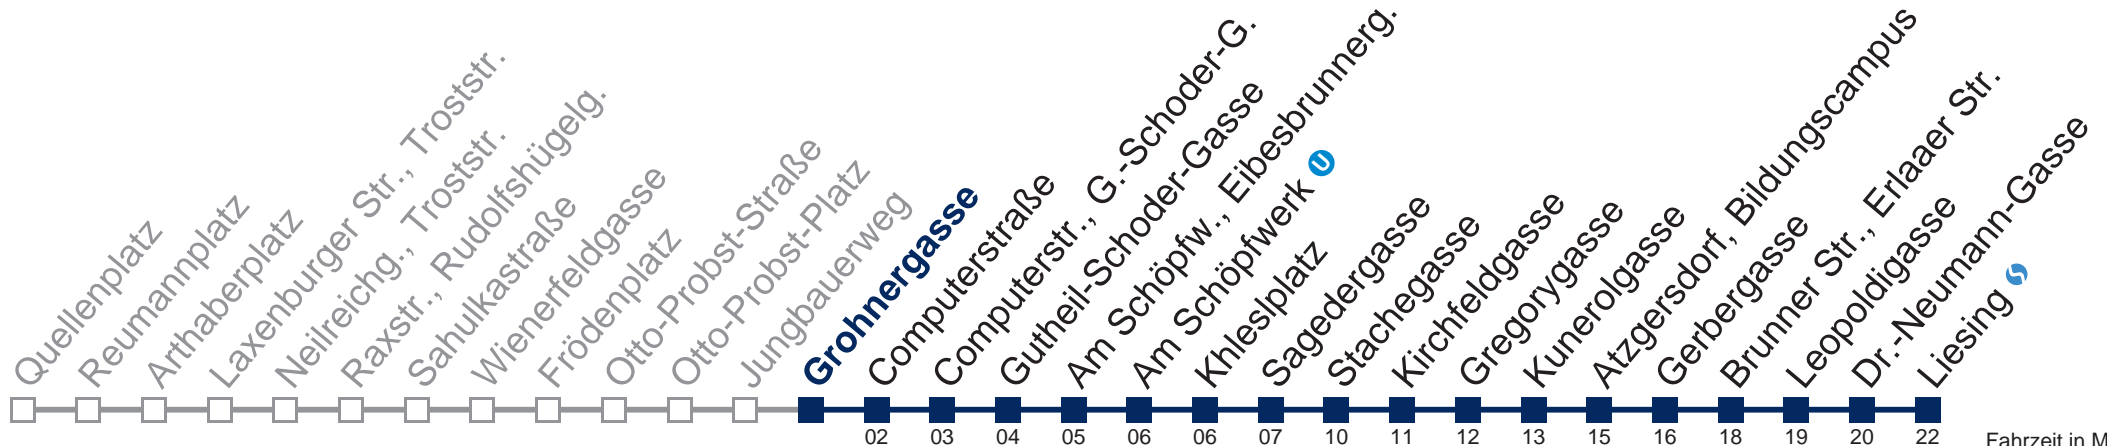

N65 Liesing

Fahrzeit in Minuten
zur Hauptverkehrszeit

Montag bis Freitag

- 1 03 33
- 2 03 33
- 3 03 33
- 4 03 33
- 5

Samstag, Sonn- und Feiertag

- 1 04 34
- 2 04 34
- 3 04 34
- 4 04 34
- 5 04

Von 31.12. auf 1.1. kein Betrieb. Bitte benutzen Sie den Silvesternachtverkehr.

Kaufen Sie Ihre Tickets bequem mit der WienMobil-App.
Buy your tickets easily via our WienMobil app.

Auskunft Servicetelefon 01/7909 100
Änderungen vorbehalten