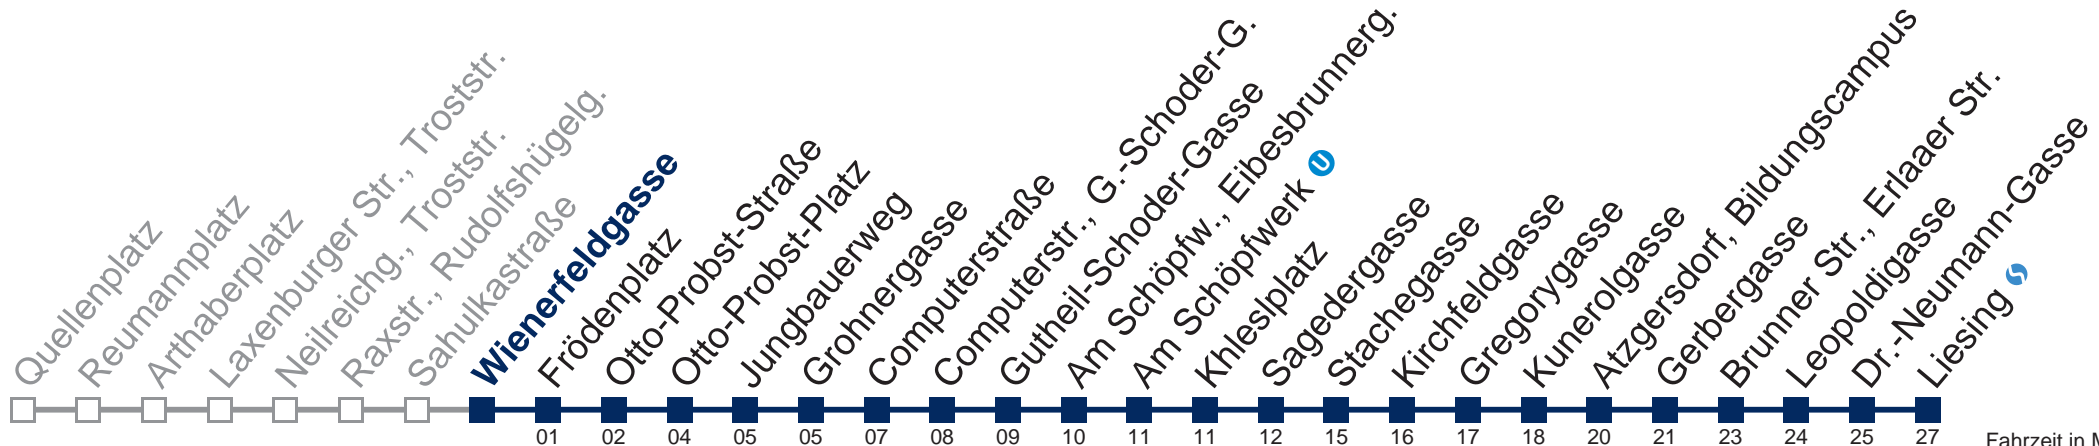

N65 Liesing

Fahrzeit in Minuten zur Hauptverkehrszeit

Montag bis Freitag

0	58
1	28 58
2	28 58
3	28 58
4	28

Samstag, Sonn- und Feiertag

0	59
1	29 59
2	29 59
3	29 59
4	29 59

Von 31.12. auf 1.1. kein Betrieb. Bitte benutzen Sie den Silvesternachtverkehr.

Kaufen Sie Ihre Tickets bequem mit der WienMobil-App.
Buy your tickets easily via our WienMobil app.