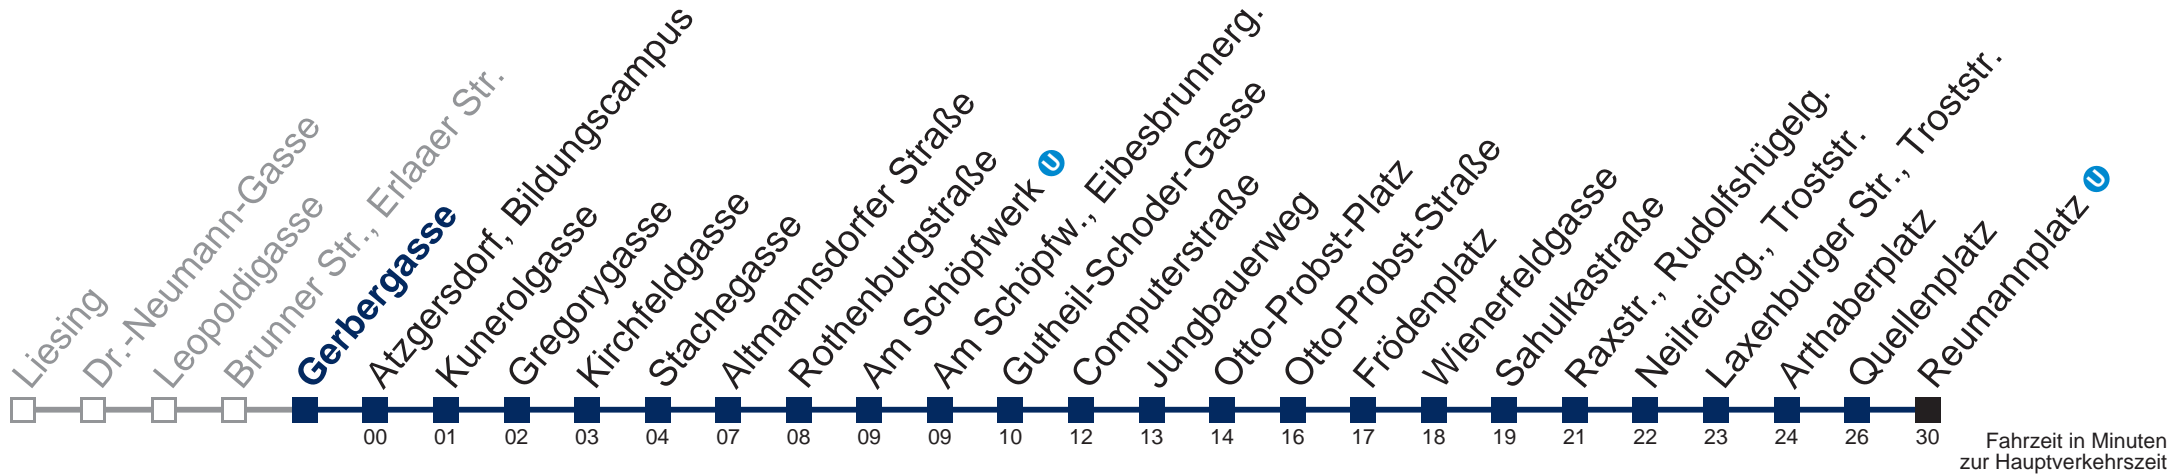

N65 Reumannplatz

Montag bis Freitag

0	
1	02 32
2	02 32
3	02 32
4	02 32

Samstag, Sonn- und Feiertag

0	45
1	15 45
2	15 45
3	15 45
4	15 <u>36</u>

Von 31.12. auf 1.1. kein Betrieb. Bitte benutzen Sie den Silvesternachtverkehr.
bis Otto-Probst-Platz   bis Quellenplatz

Kaufen Sie Ihre Tickets bequem mit der WienMobil-App.
Buy your tickets easily via our WienMobil app.

Auskunft Servicetelefon 01/7909 100
Änderungen vorbehalten