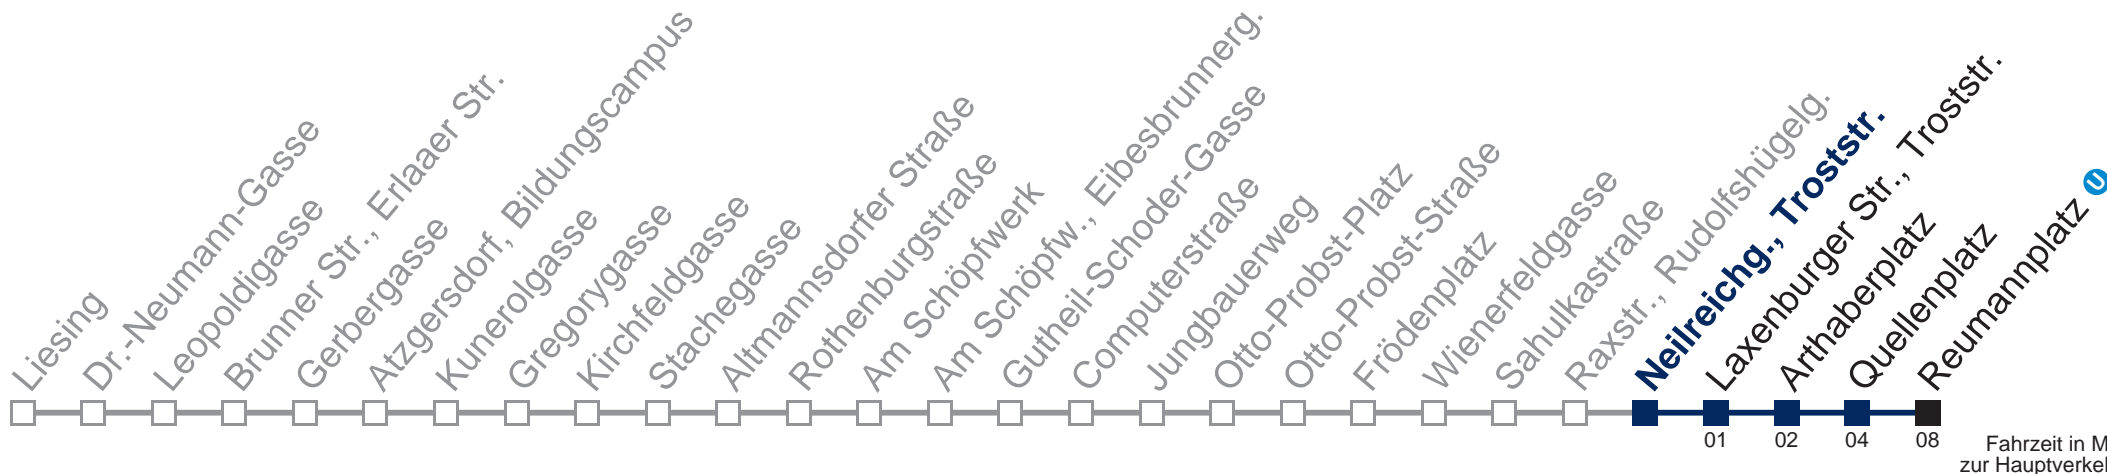

N65 Reumannplatz

Montag bis Freitag

- 1 ☐ 12 ☐ 25 ☐ 55
- 2 ☐ 25 ☐ 55
- 3 ☐ 25 ☐ 55
- 4 ☐ 25 ☐ 55

Samstag, Sonn- und Feiertag

- 1 07 37
- 2 07 37
- 3 07 37
- 4 07 37

Von 31.12. auf 1.1. kein Betrieb. Bitte benutzen Sie den Silvesternachtverkehr.
☐ bis Quellenplatz

Kaufen Sie Ihre Tickets bequem mit der WienMobil-App.
Buy your tickets easily via our WienMobil app.

Auskunft Servicetelefon 01/7909 100
Änderungen vorbehalten