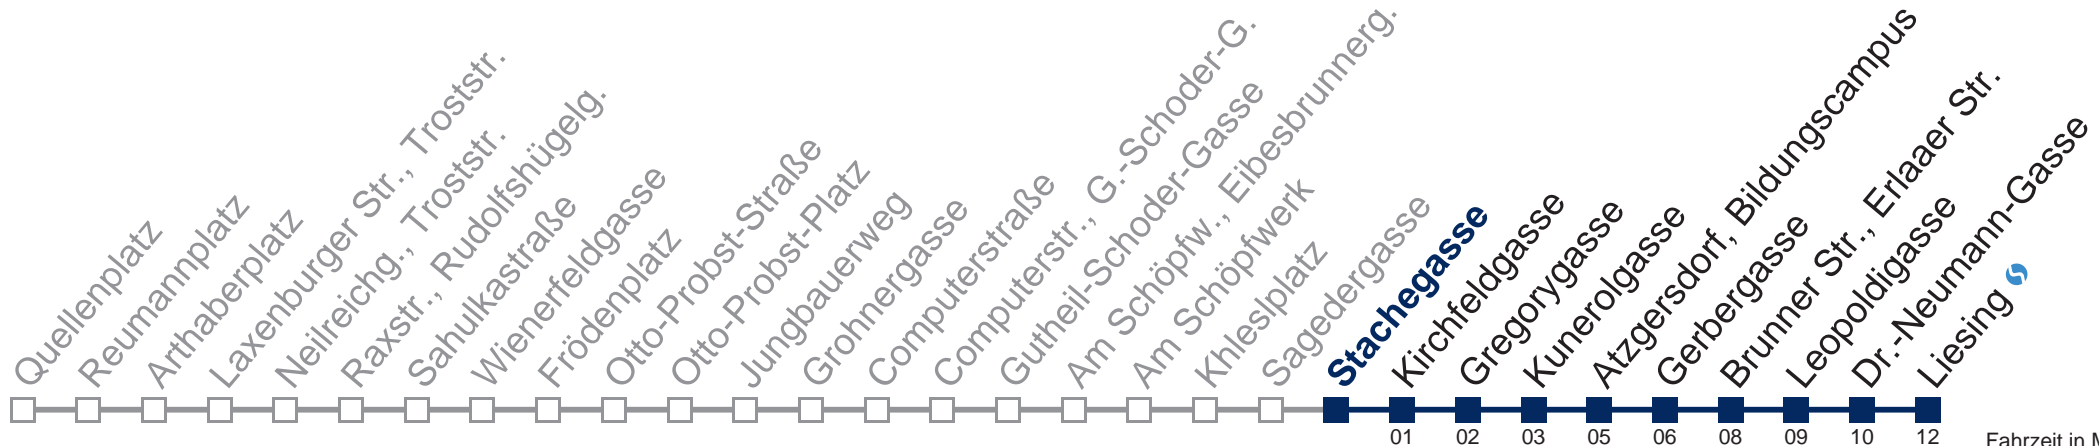

N65 Liesing

Fahrzeit in Minuten zur Hauptverkehrszeit

Montag bis Freitag

1	13 43
2	13 43
3	13 43
4	13 43
5	

Samstag, Sonn- und Feiertag

1	14 44
2	14 44
3	14 44
4	14 44
5	14

Von 31.12. auf 1.1. kein Betrieb. Bitte benutzen Sie den Silvesternachtverkehr.

Kaufen Sie Ihre Tickets bequem mit der WienMobil-App.
Buy your tickets easily via our WienMobil app.