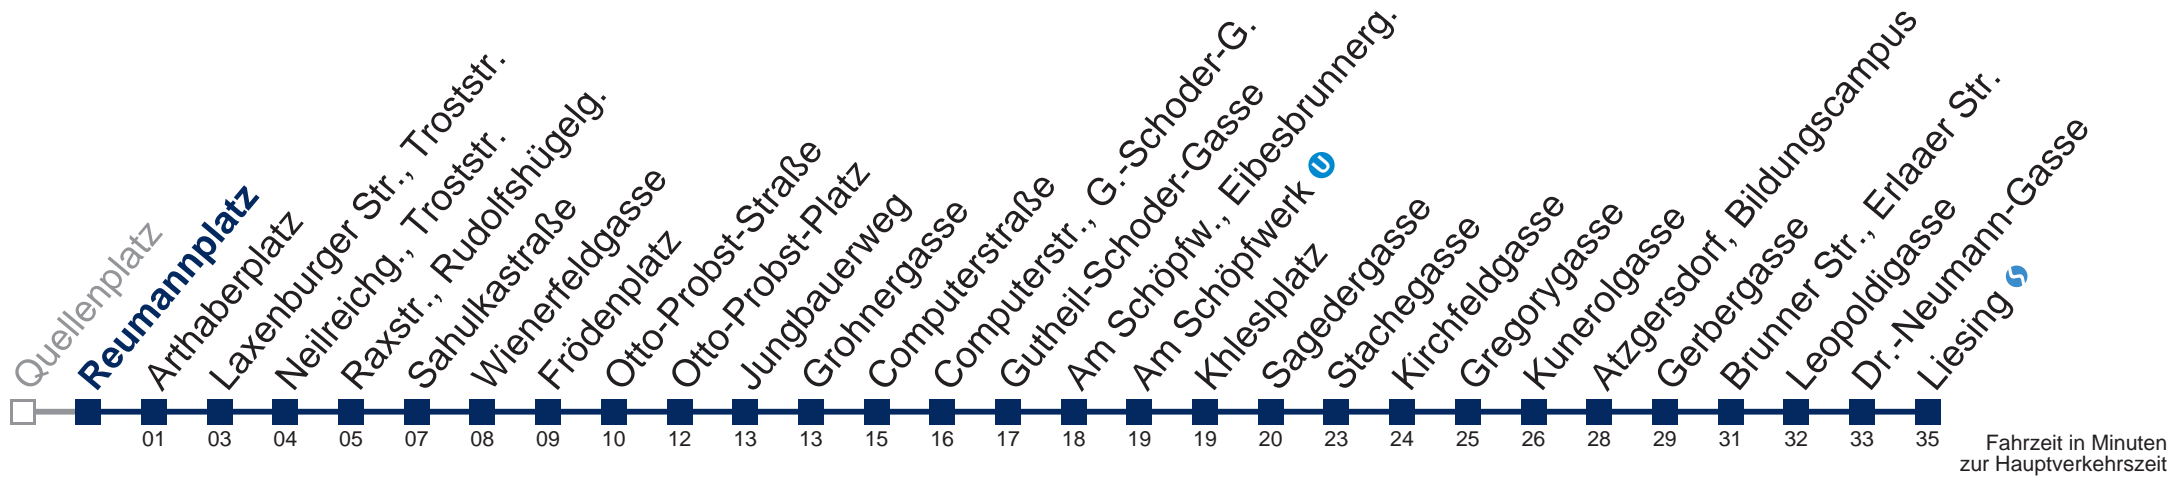

N65 Liesing

Montag bis Freitag

1	20 50
2	20 50
3	20 50
4	20 33
5	03

Samstag, Sonn- und Feiertag

1	21 51
2	21 51
3	21 51
4	21 51
5	

Von 31.12. auf 1.1. kein Betrieb. Bitte benutzen Sie den Silvesternachtverkehr.
☐ bis Raxstr., Rudolfshügelg.

Kaufen Sie Ihre Tickets bequem mit der WienMobil-App.
Buy your tickets easily via our WienMobil app.

Auskunft Servicetelefon 01/7909 100
Änderungen vorbehalten