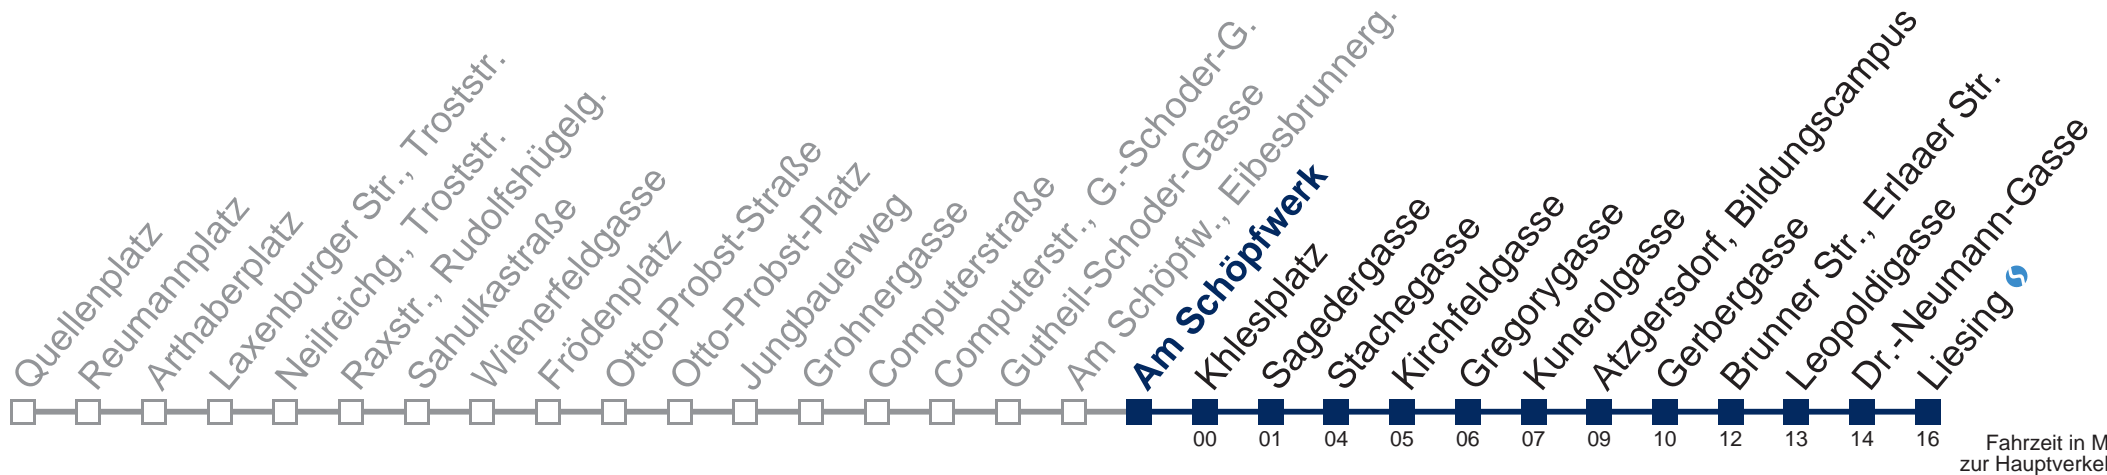

N65 Liesing

Montag bis Freitag

- 1 09 39
- 2 09 39
- 3 09 39
- 4 09 39
- 5

Samstag, Sonn- und Feiertag

- 1 10 40
- 2 10 40
- 3 10 40
- 4 10 40
- 5 10

Von 31.12. auf 1.1. kein Betrieb. Bitte benutzen Sie den Silvesternachtverkehr.

Kaufen Sie Ihre Tickets bequem mit der WienMobil-App.
Buy your tickets easily via our WienMobil app.

Auskunft Servicetelefon 01/7909 100
Änderungen vorbehalten