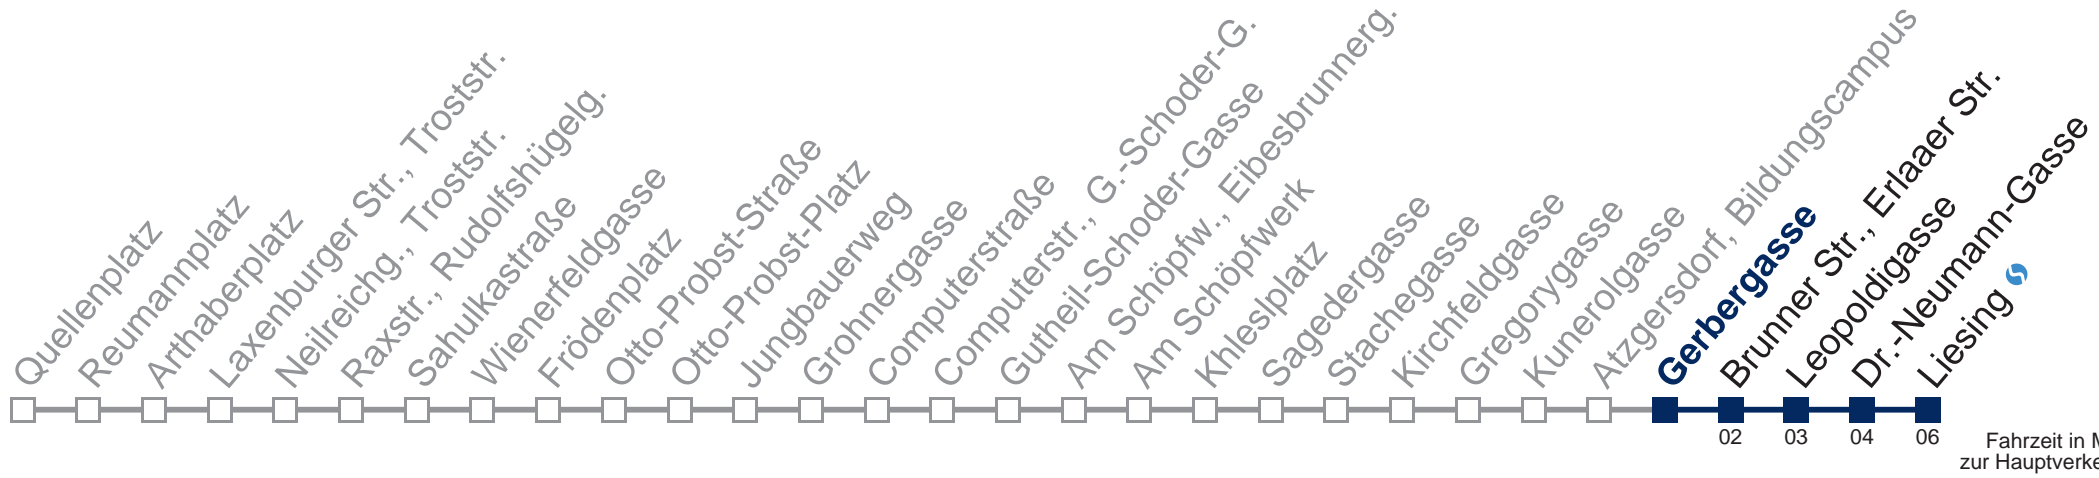

N65 Liesing

Montag bis Freitag

- 1 19 49
- 2 19 49
- 3 19 49
- 4 19 49
- 5

Samstag, Sonn- und Feiertag

- 1 20 50
- 2 20 50
- 3 20 50
- 4 20 50
- 5 20

Von 31.12. auf 1.1. kein Betrieb. Bitte benutzen Sie den Silvesternachtverkehr.

Kaufen Sie Ihre Tickets bequem mit der WienMobil-App.
Buy your tickets easily via our WienMobil app.

Auskunft Servicetelefon 01/7909 100
Änderungen vorbehalten