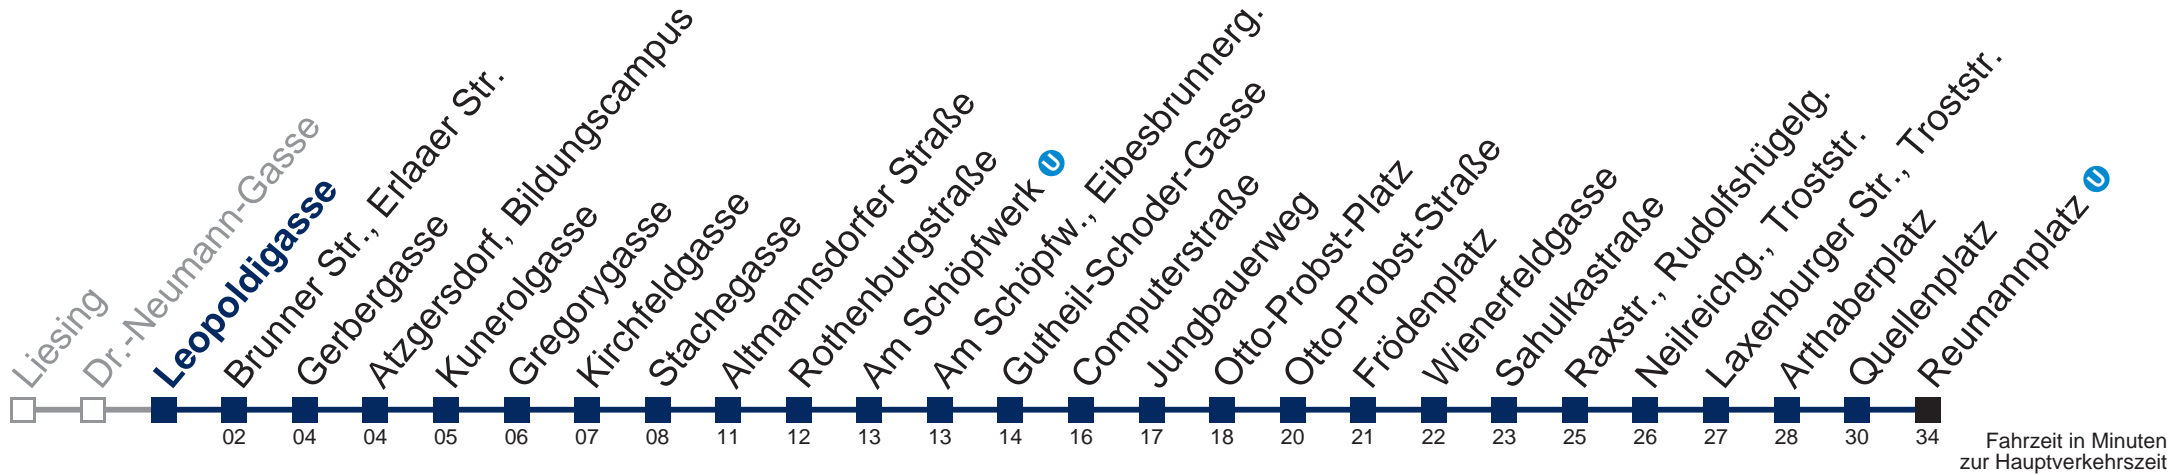

N65 Reumannplatz

Montag bis Freitag

0	59
1	29 59
2	29 59
3	29 59
4	29

Samstag, Sonn- und Feiertag

0	41
1	11 41
2	11 41
3	11 41
4	11 33

Von 31.12. auf 1.1. kein Betrieb. Bitte benutzen Sie den Silvesternachtverkehr.
bis Otto-Probst-Platz   bis Quellenplatz

Kaufen Sie Ihre Tickets bequem mit der WienMobil-App.
Buy your tickets easily via our WienMobil app.

Auskunft Servicetelefon 01/7909 100
Änderungen vorbehalten