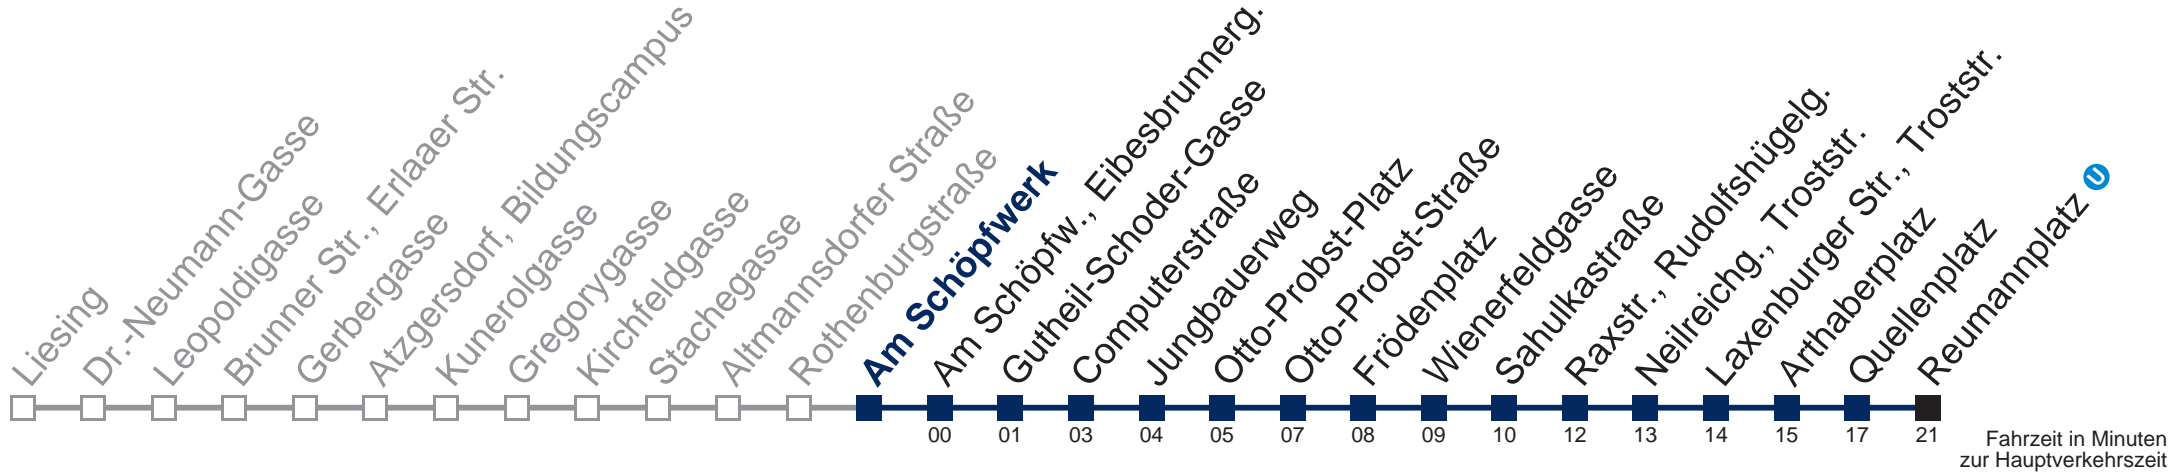

N65 Reumannplatz

Montag bis Freitag

0	
1	11 41
2	11 41
3	11 41
4	11 41

Samstag, Sonn- und Feiertag

0	54
1	24 54
2	24 54
3	24 54
4	24 45

Von 31.12. auf 1.1. kein Betrieb. Bitte benutzen Sie den Silvesternachtverkehr.
bis Otto-Probst-Platz   bis Quellenplatz

Kaufen Sie Ihre Tickets bequem mit der WienMobil-App.
Buy your tickets easily via our WienMobil app.

Auskunft Servicetelefon 01/7909 100
Änderungen vorbehalten