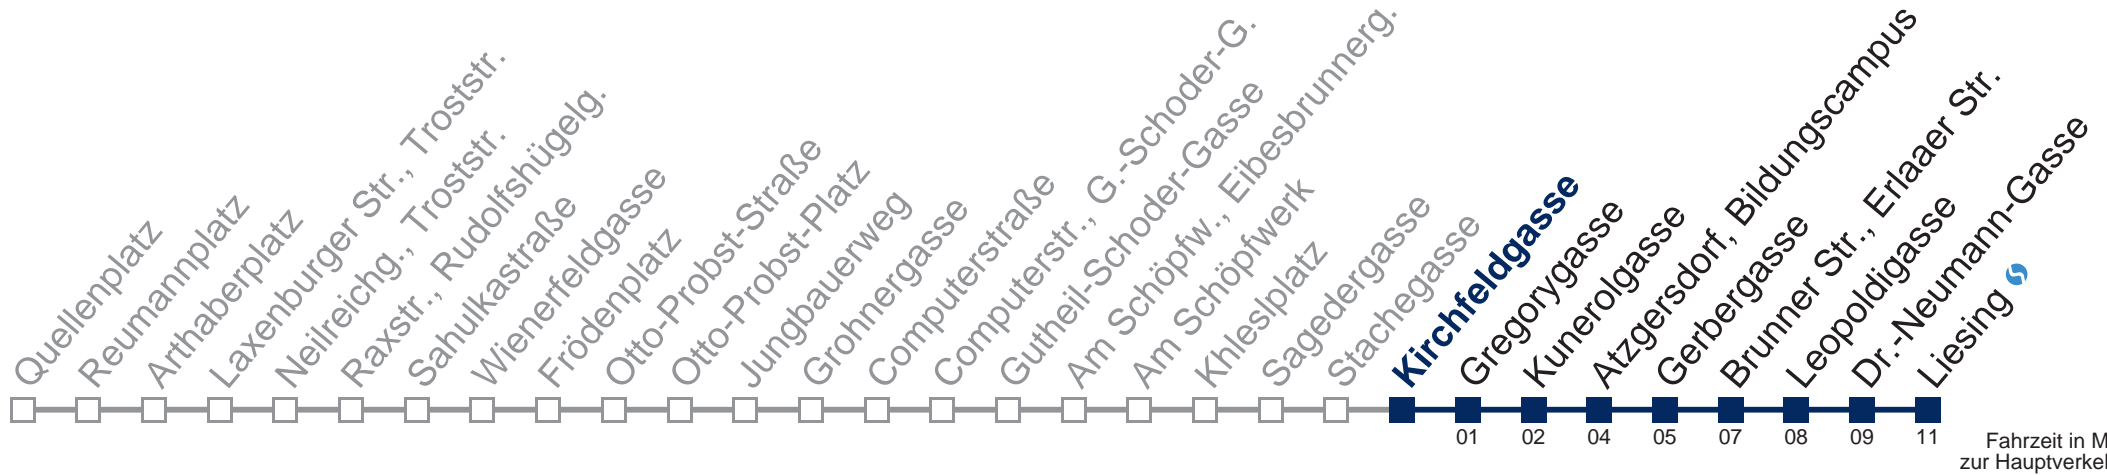

N65 Liesing

Montag bis Freitag

1	14 44
2	14 44
3	14 44
4	14 44
5	

Samstag, Sonn- und Feiertag

1	15 45
2	15 45
3	15 45
4	15 45
5	15

Von 31.12. auf 1.1. kein Betrieb. Bitte benutzen Sie den Silvesternachtverkehr.

Kaufen Sie Ihre Tickets bequem mit der WienMobil-App.
Buy your tickets easily via our WienMobil app.

Auskunft Servicetelefon 01/7909 100
Änderungen vorbehalten