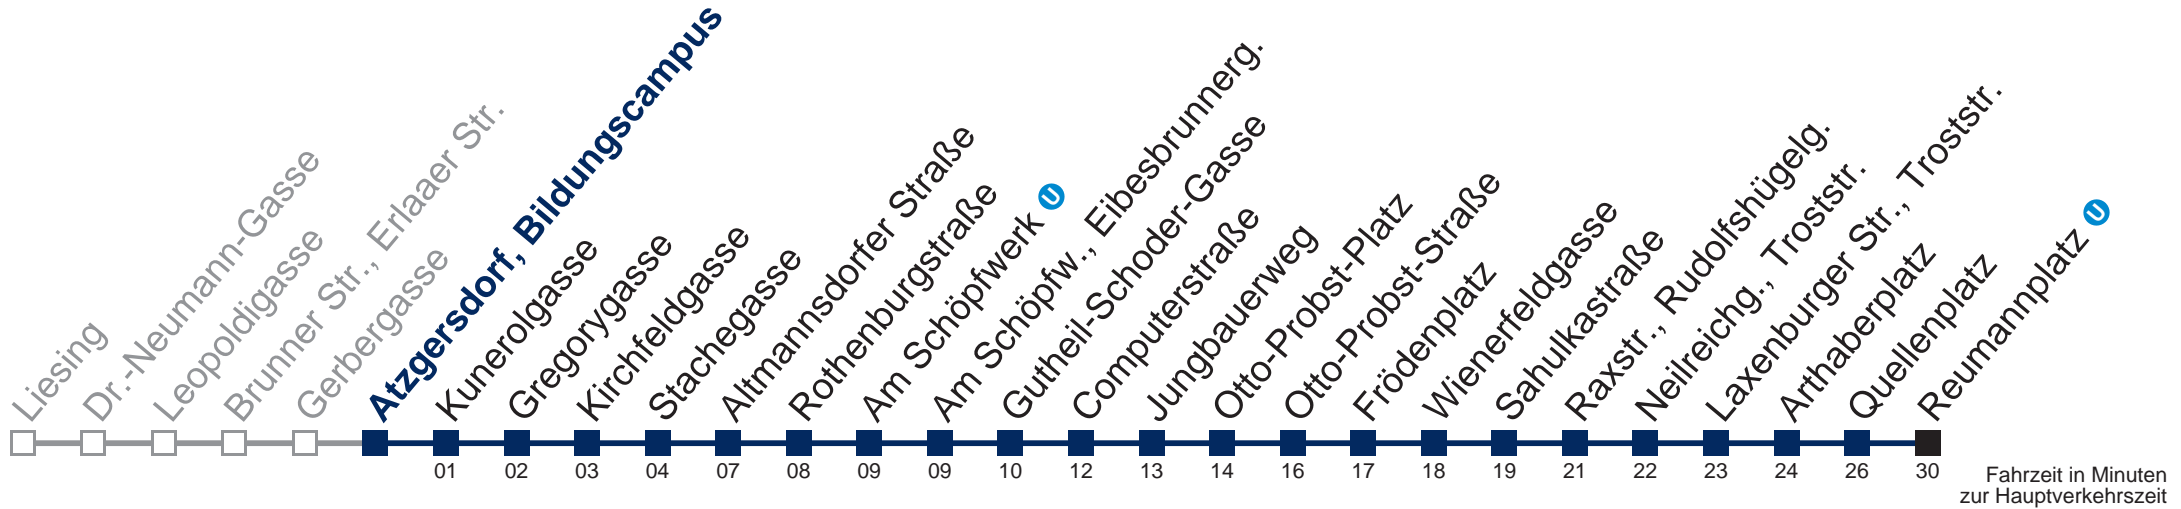

N65 Reumannplatz

Montag bis Freitag

0	
1	03 33
2	03 33
3	03 33
4	03 33

Samstag, Sonn- und Feiertag

0	45
1	15 45
2	15 45
3	15 45
4	15 37

Von 31.12. auf 1.1. kein Betrieb. Bitte benutzen Sie den Silvesternachtverkehr.
  bis Otto-Probst-Platz   bis Quellenplatz

Kaufen Sie Ihre Tickets bequem mit der WienMobil-App.
Buy your tickets easily via our WienMobil app.

Auskunft Servicetelefon 01/7909 100
Änderungen vorbehalten