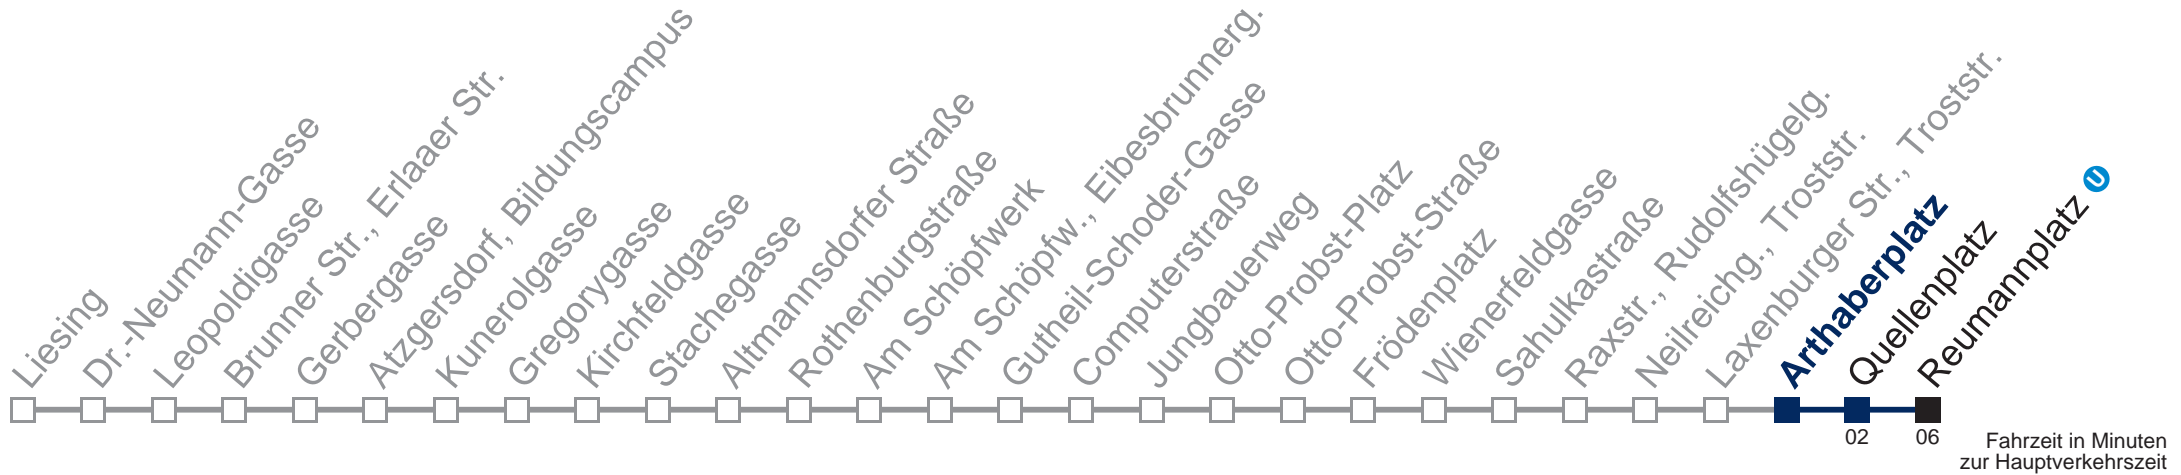

N65 Reumannplatz

Montag bis Freitag

1	14	27	57
2	27	57	
3	27	57	
4	27	57	

Samstag, Sonn- und Feiertag

1	09	39
2	09	39
3	09	39
4	09	39

Von 31.12. auf 1.1. kein Betrieb. Bitte benutzen Sie den Silvesternachtverkehr.
☐ bis Quellenplatz

Kaufen Sie Ihre Tickets bequem mit der WienMobil-App.
Buy your tickets easily via our WienMobil app.

Auskunft Servicetelefon 01/7909 100
Änderungen vorbehalten