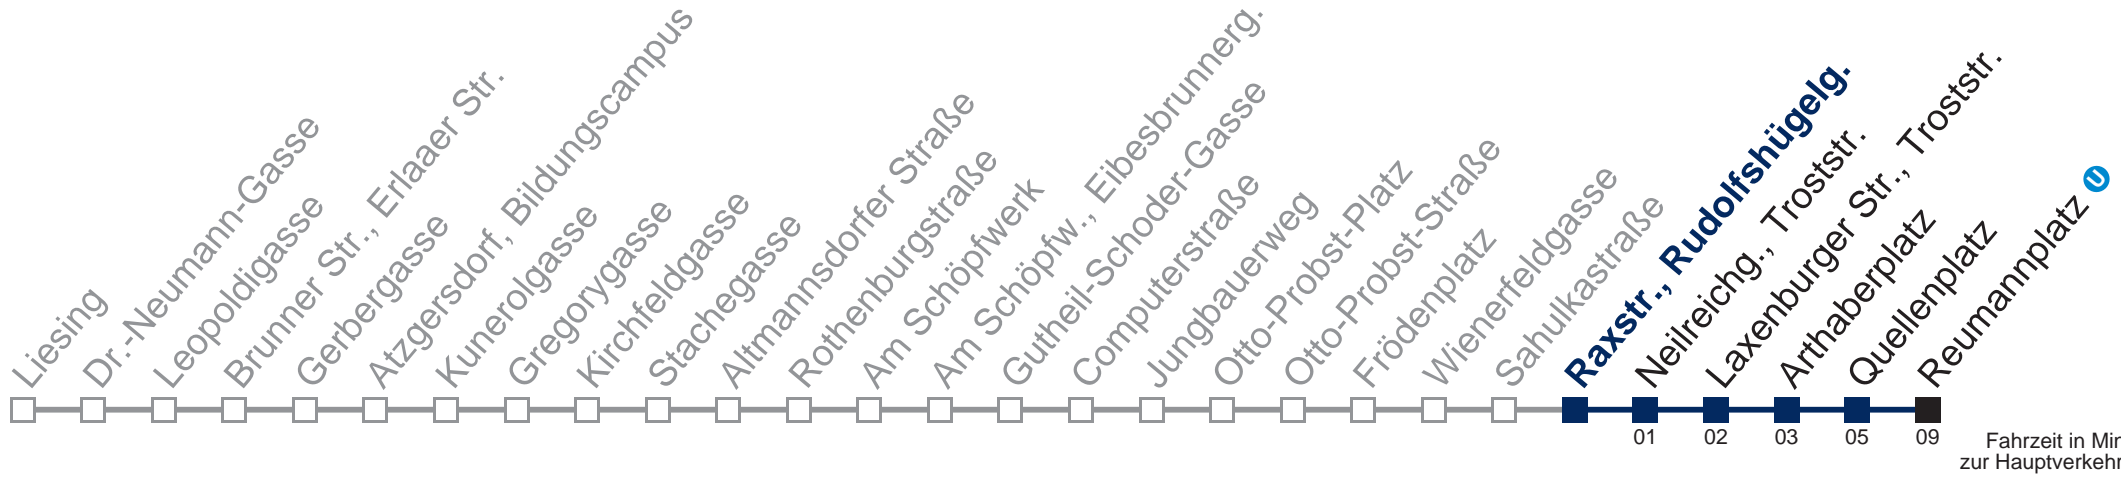

N65 Reumannplatz

Fahrzeit in Minuten zur Hauptverkehrszeit

Montag bis Freitag

- 1 10 23 53
- 2 23 53
- 3 23 53
- 4 23 53

Samstag, Sonn- und Feiertag

- 1 06 36
- 2 06 36
- 3 06 36
- 4 06 36

Von 31.12. auf 1.1. kein Betrieb. Bitte benutzen Sie den Silvesternachtverkehr.
☐ bis Quellenplatz

Kaufen Sie Ihre Tickets bequem mit der WienMobil-App.
Buy your tickets easily via our WienMobil app.

Auskunft Servicetelefon 01/7909 100
Änderungen vorbehalten