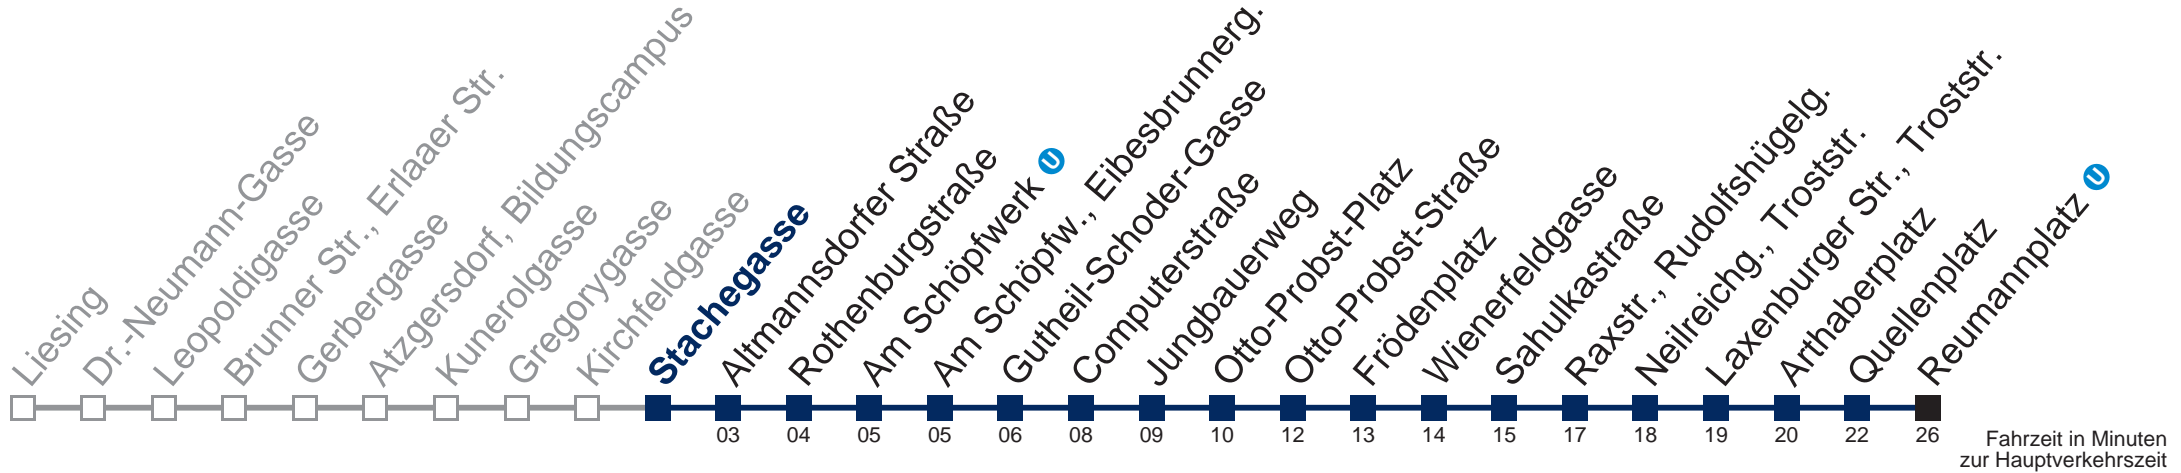

N65 Reumannplatz

Montag bis Freitag

0	
1	06 36
2	06 36
3	06 36
4	06 36

Samstag, Sonn- und Feiertag

0	49
1	19 49
2	19 49
3	19 49
4	19 40

Von 31.12. auf 1.1. kein Betrieb. Bitte benutzen Sie den Silvesternachtverkehr.
bis Otto-Probst-Platz   bis Quellenplatz

Kaufen Sie Ihre Tickets bequem mit der WienMobil-App.
Buy your tickets easily via our WienMobil app.

Auskunft Servicetelefon 01/7909 100
Änderungen vorbehalten