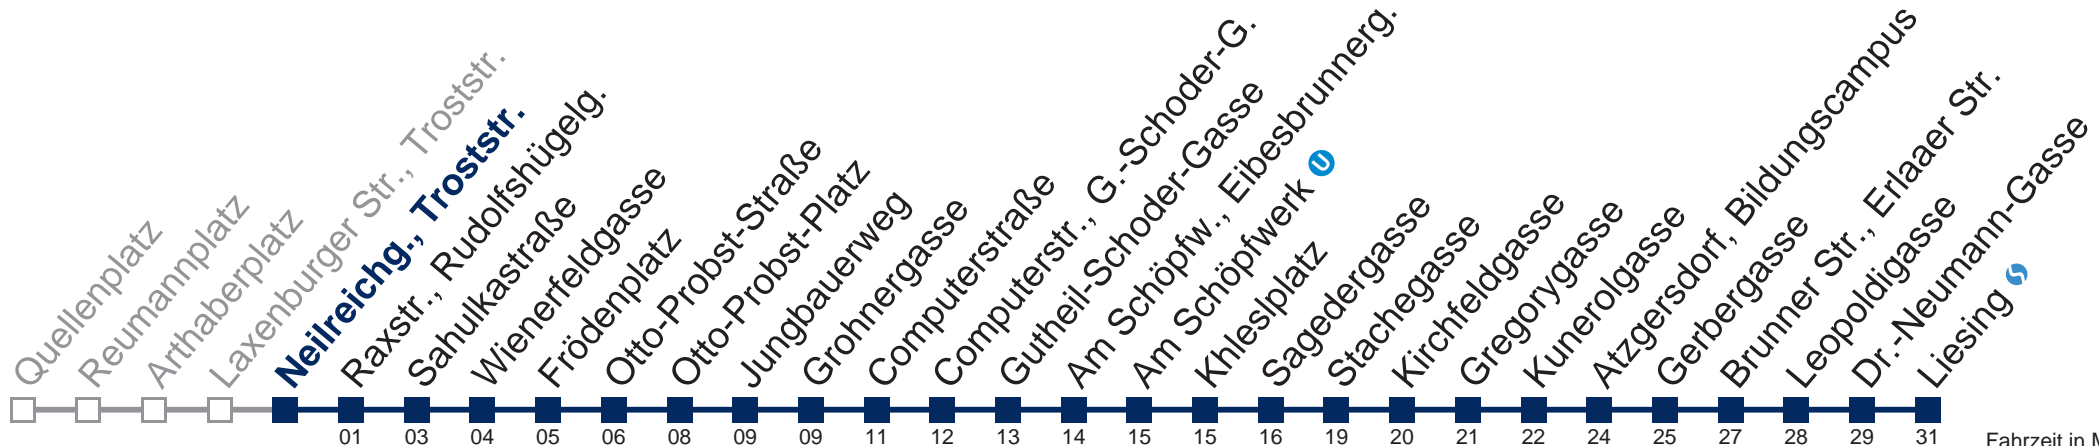

N65 Liesing

Montag bis Freitag

- 1 24 54
- 2 24 54
- 3 24 54
- 4 24 37
- 5 07

Samstag, Sonn- und Feiertag

- 1 25 55
- 2 25 55
- 3 25 55
- 4 25 55
- 5

Von 31.12. auf 1.1. kein Betrieb. Bitte benutzen Sie den Silvesternachtverkehr.
  bis Raxstr., Rudolfshügelg.

Kaufen Sie Ihre Tickets bequem mit der WienMobil-App.
Buy your tickets easily via our WienMobil app.

Auskunft Servicetelefon 01/7909 100
Änderungen vorbehalten