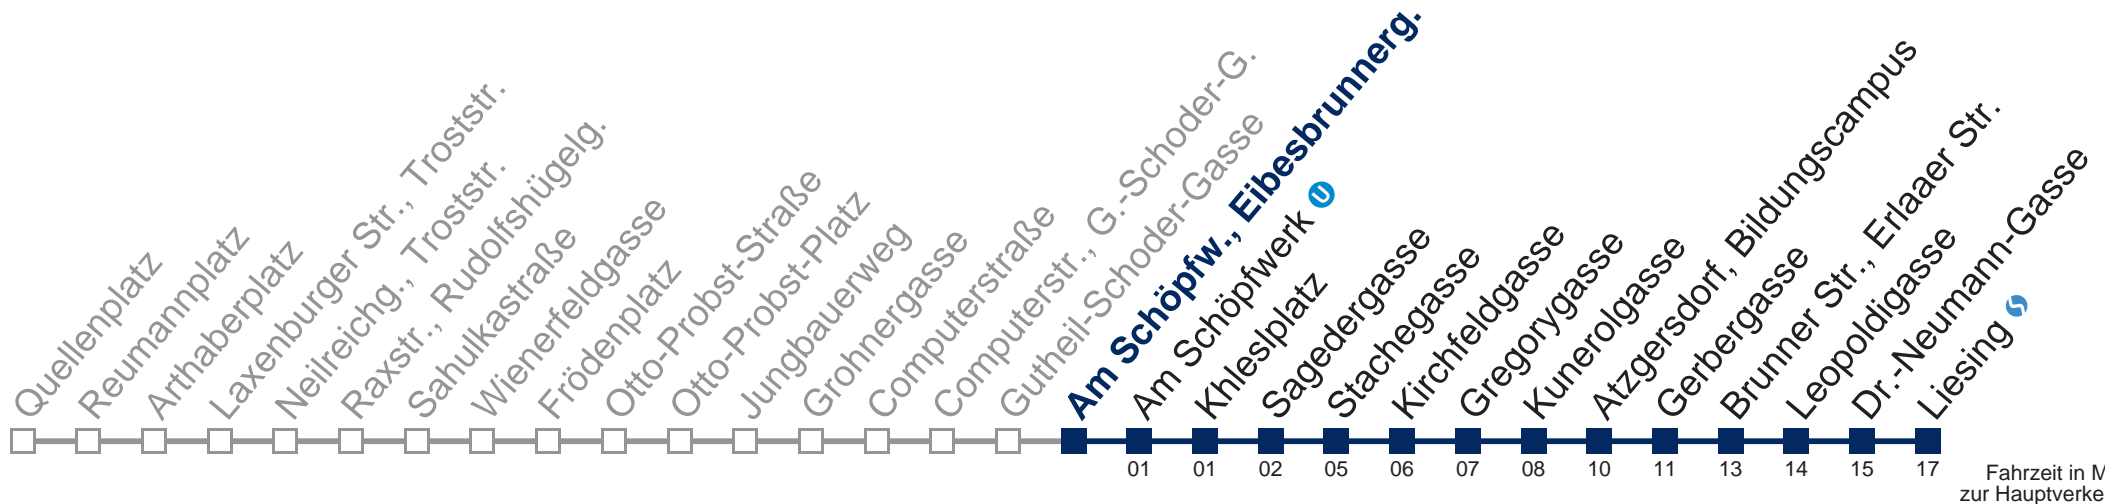

N65 Liesing

Montag bis Freitag

- 1 08 38
- 2 08 38
- 3 08 38
- 4 08 38
- 5

Samstag, Sonn- und Feiertag

- 1 09 39
- 2 09 39
- 3 09 39
- 4 09 39
- 5 09

Von 31.12. auf 1.1. kein Betrieb. Bitte benutzen Sie den Silvesternachtverkehr.

Kaufen Sie Ihre Tickets bequem mit der WienMobil-App.
Buy your tickets easily via our WienMobil app.

Auskunft Servicetelefon 01/7909 100
Änderungen vorbehalten