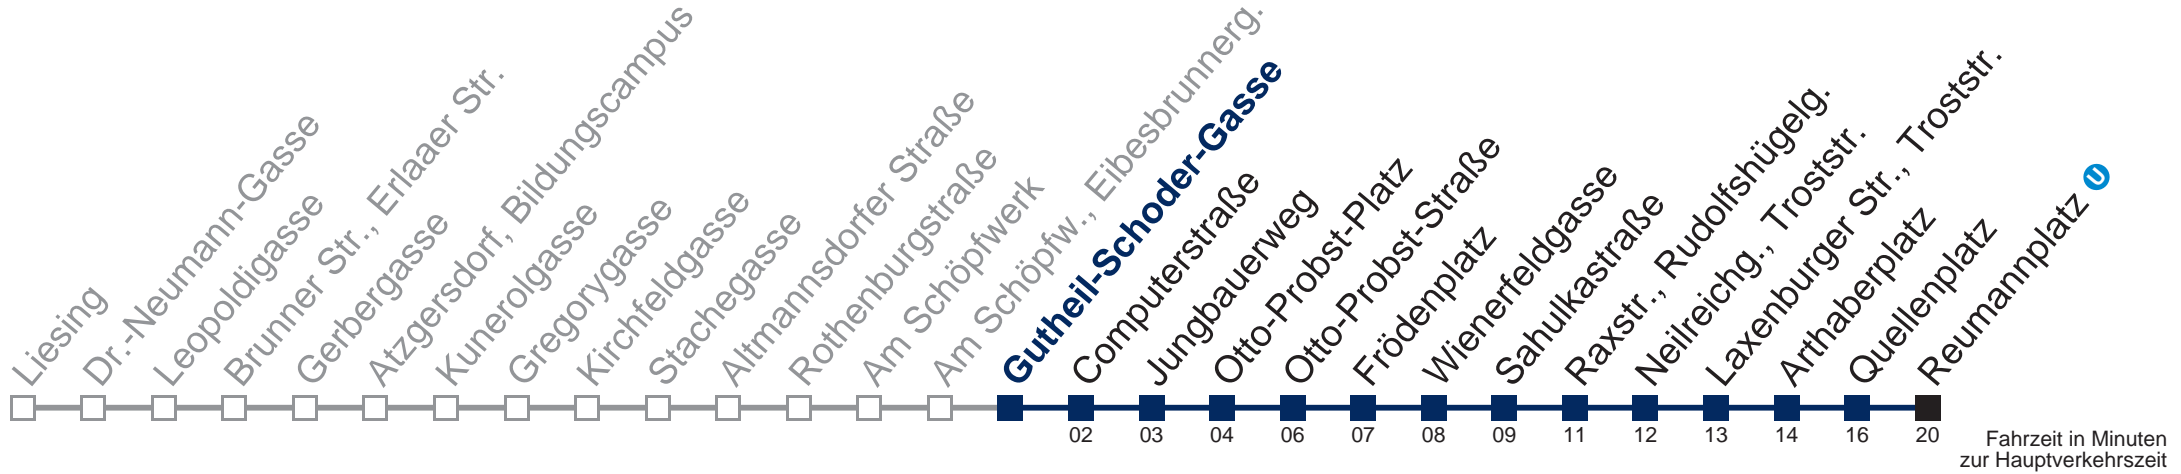

N65 Reumannplatz

Montag bis Freitag

0	
1	13 43
2	13 43
3	13 43
4	13 43

Samstag, Sonn- und Feiertag

0	55
1	25 55
2	25 55
3	25 55
4	25 47

Von 31.12. auf 1.1. kein Betrieb. Bitte benutzen Sie den Silvesternachtverkehr.
bis Otto-Probst-Platz   bis Quellenplatz

Kaufen Sie Ihre Tickets bequem mit der WienMobil-App.
Buy your tickets easily via our WienMobil app.

Auskunft Servicetelefon 01/7909 100
Änderungen vorbehalten