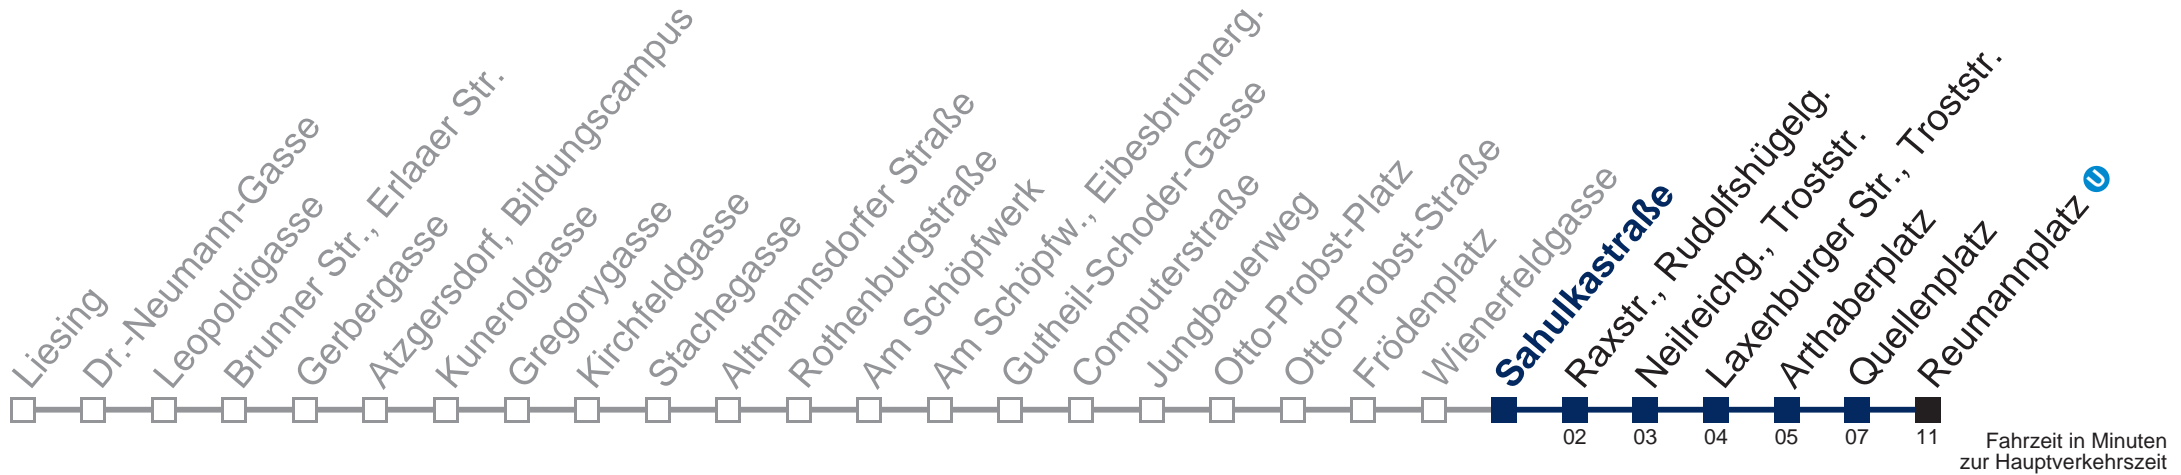

N65 Reumannplatz

Montag bis Freitag

- 1 ☐ 22 ☐ 52
- 2 ☐ 22 ☐ 52
- 3 ☐ 22 ☐ 52
- 4 ☐ 22 ☐ 52

Samstag, Sonn- und Feiertag

- 1 04 34
- 2 04 34
- 3 04 34
- 4 04 34

Von 31.12. auf 1.1. kein Betrieb. Bitte benutzen Sie den Silvesternachtverkehr.
☐ bis Quellenplatz

Kaufen Sie Ihre Tickets bequem mit der WienMobil-App.
Buy your tickets easily via our WienMobil app.

Auskunft Servicetelefon 01/7909 100
Änderungen vorbehalten