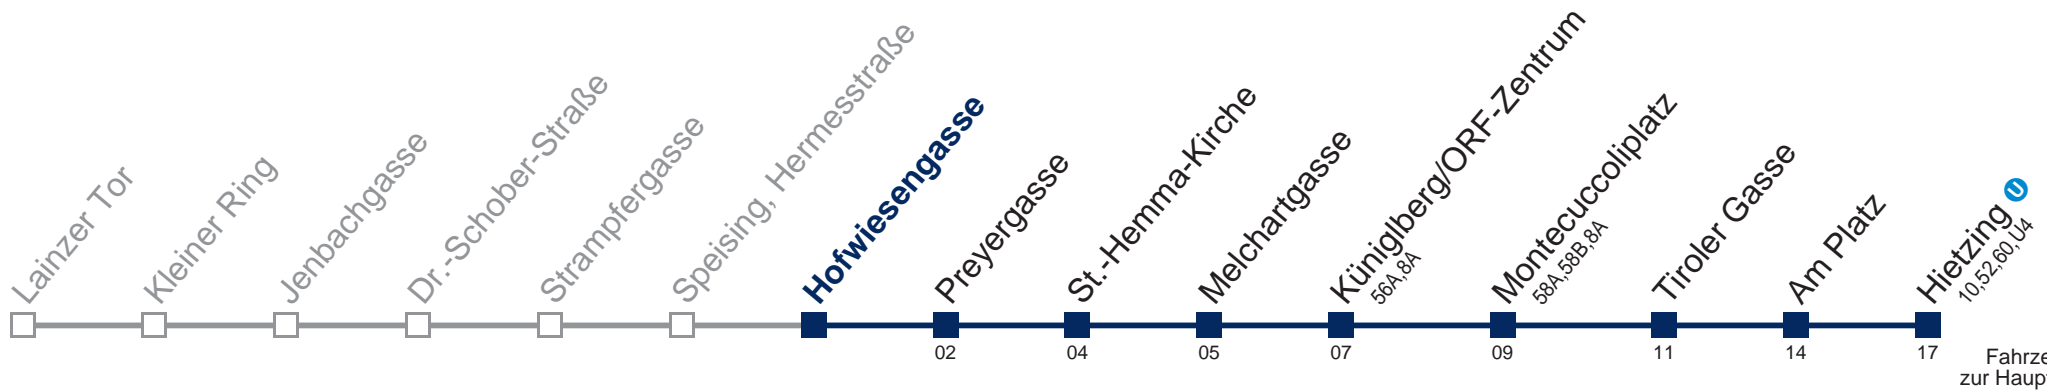

# 56B Hietzing

Fahrzeit in Minuten zur Hauptverkehrszeit