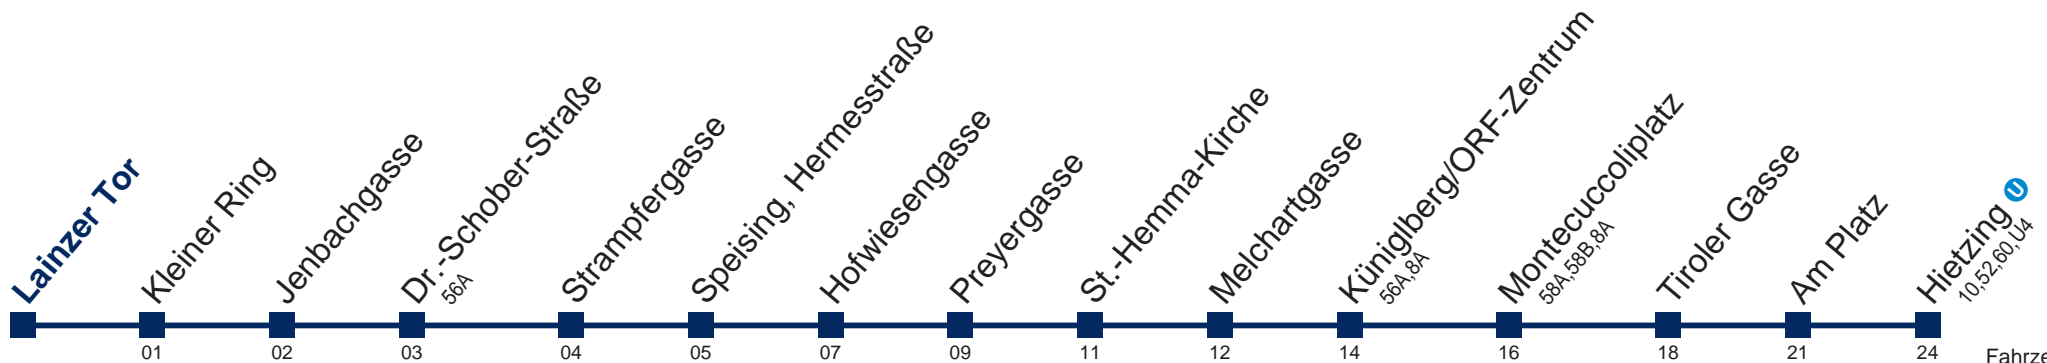

# 56B Hietzing

Fahrzeit in Minuten zur Hauptverkehrszeit