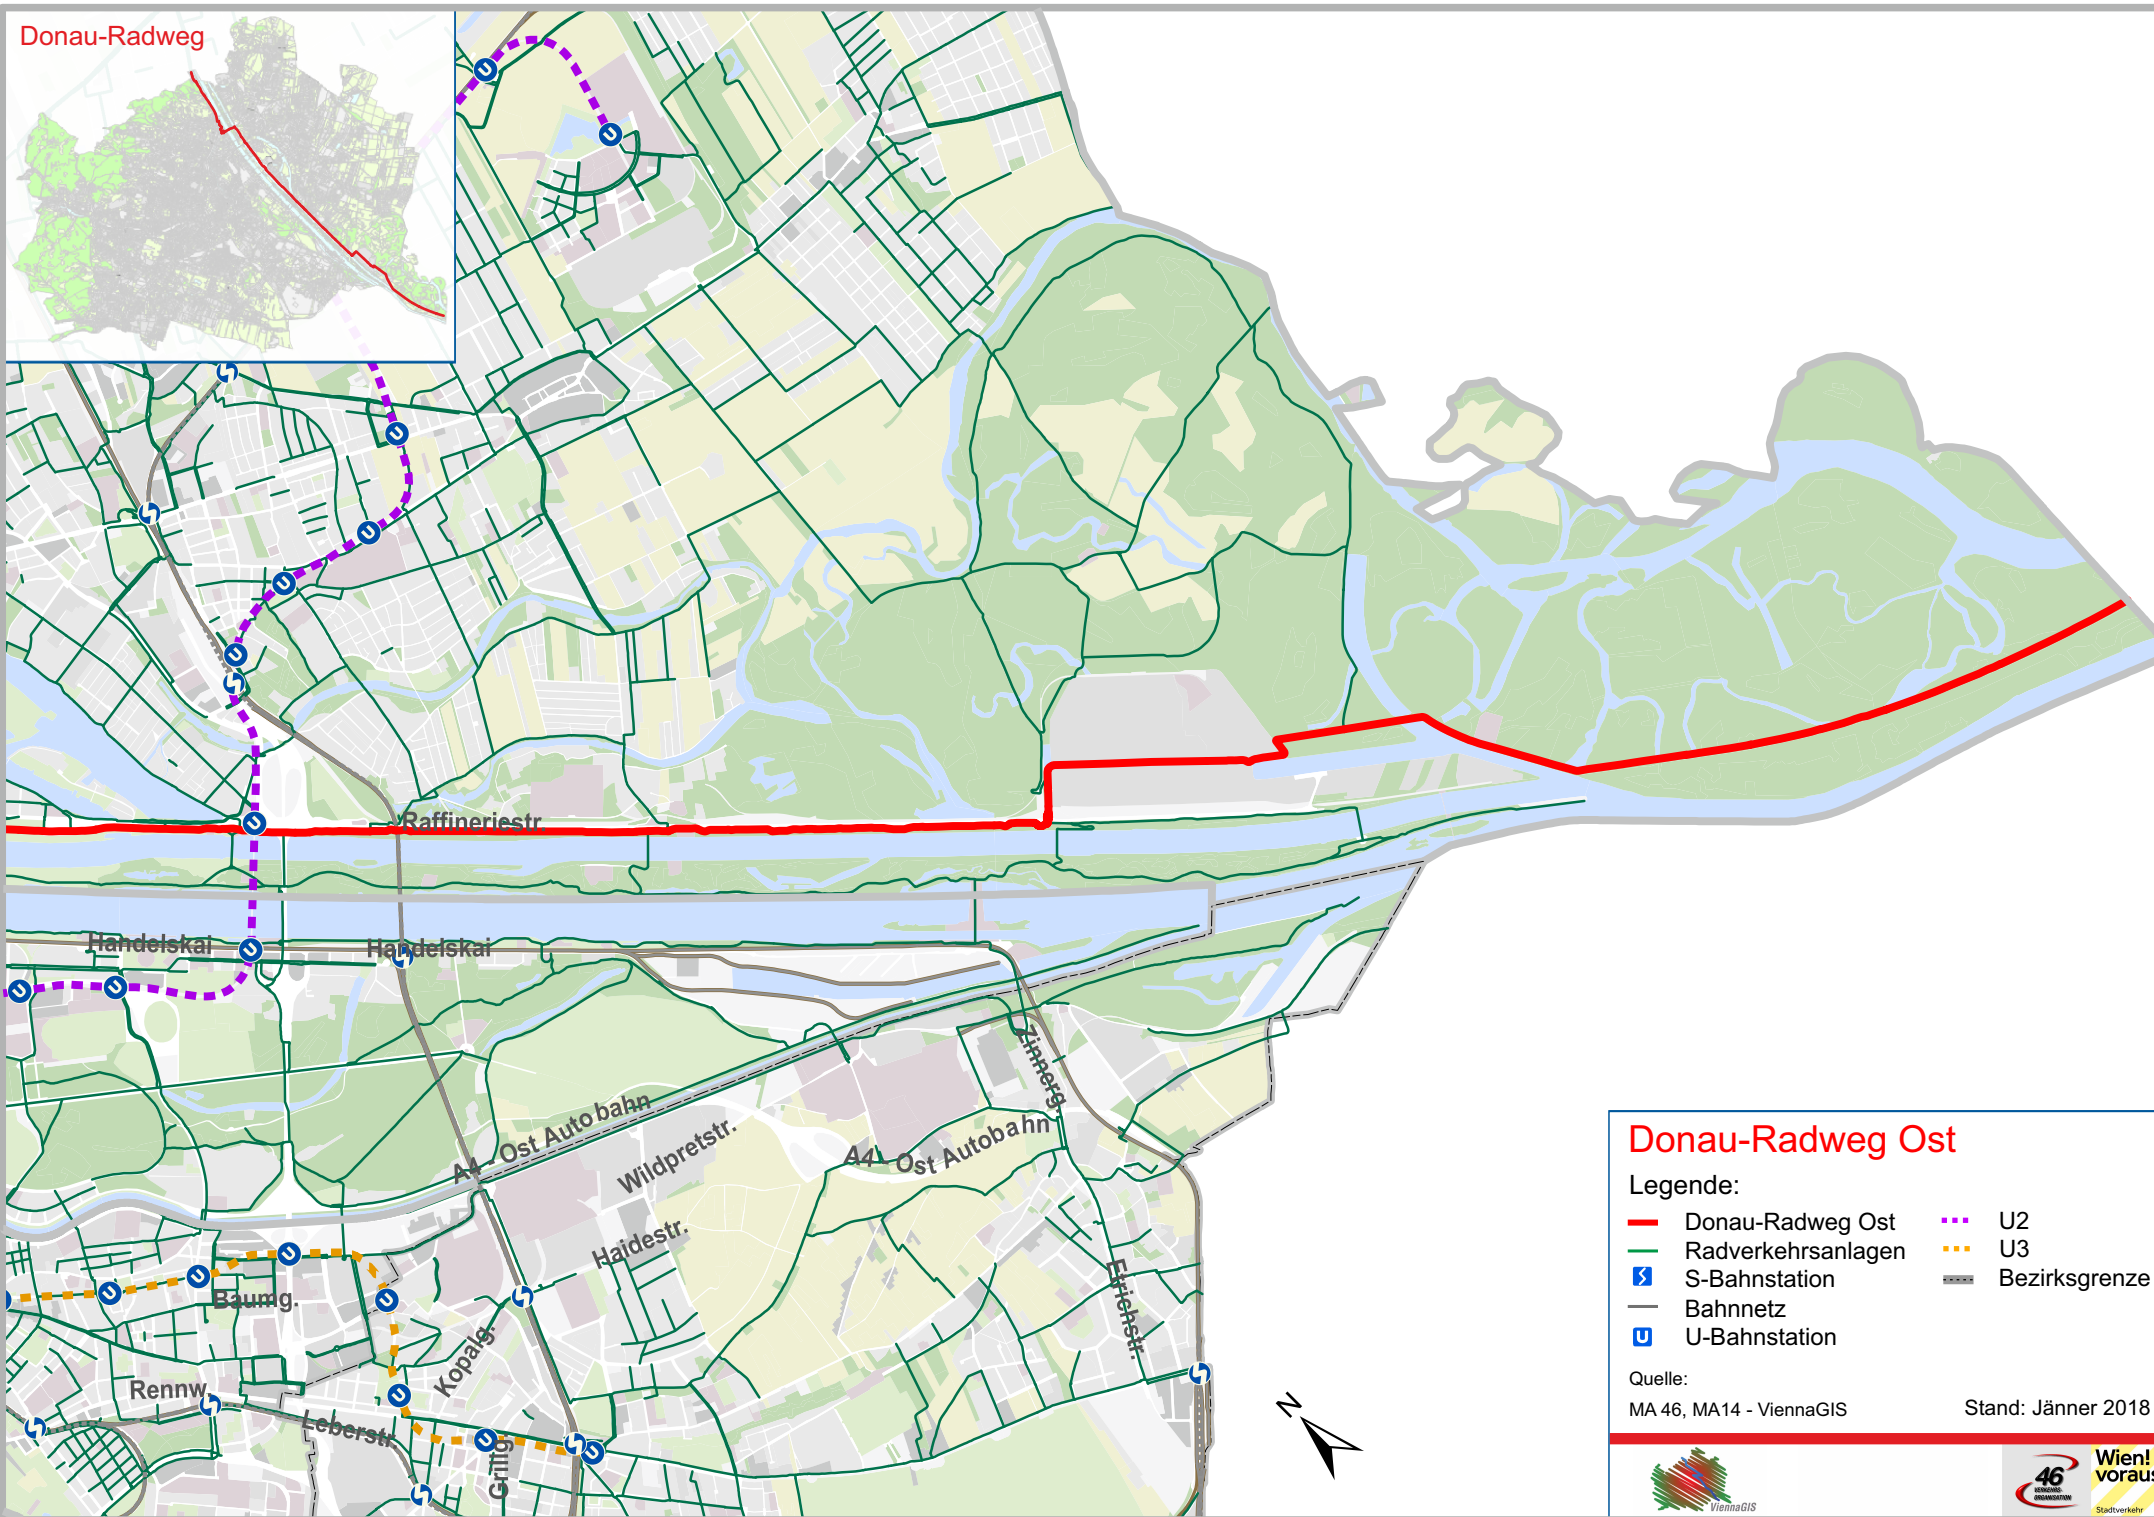

Donau-Radweg West

- Legende:
- Donau-Radweg West
 - Radverkehrsanlagen
 - S-Bahnstation
 - U-Bahnstation
 - - - U1
 - - - U2
 - - - U4
 - - - U6
 - Bezirksgrenze

Quelle:
MA 46, MA14 - ViennaGIS

Stand: Jänner 2018

Donau-Radweg

Donau-Radweg Ost

Legende:

- Donau-Radweg Ost
- Radverkehrsanlagen
- Ⓢ S-Bahnstation
- Ⓤ U-Bahnstation
- Bezirksgrenze
- U2
- U3

Quelle:
MA 46, MA14 - ViennaGIS

Stand: Jänner 2018